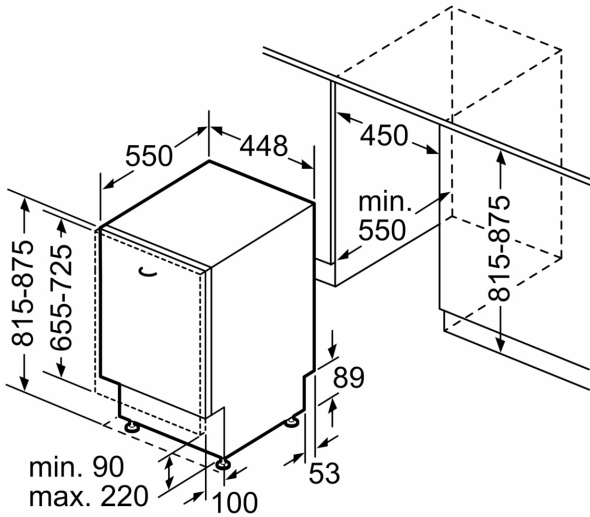

Technische Informationen und Zubehör

- AquaStop mit lebenslanger Garantie
- Glasschutz-Technik
- Trichter
- Inkl. Dampfschutz-Blech

Maße

- Gerätemaße (H x B x T): 81.5 cm x 44.8 cm x 55.0 cm

¹ auf einer Energieeffizienzklassen-Skala von A bis G

**Serie 6, Vollintegrierter
Geschirrspüler, 45 cm
SPV6YMX08E**

Maße in mm

Maße in mm

- ⌚ Steckdose
- () Werte mit Verlängerungssatz