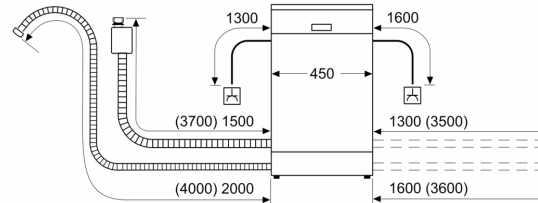

Technische Informationen und Zubehör

- AquaStop mit lebenslanger Garantie
- Glasschutz-Technik
- Trichter
- Inkl. Dampfschutz-Blech

Maße

- Gerätemaße (H x B x T): 81.5 cm x 44.8 cm x 55.0 cm

¹ auf einer Energieeffizienzklassen-Skala von A bis G

**Serie 6, Vollintegrierter
Geschirrspüler, 45 cm
SPV6YMX08E**

Maße in mm

Maße in mm

- ⌚ Steckdose
- () Werte mit Verlängerungssatz