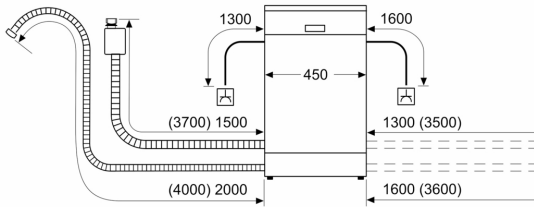

Technische Informationen und Zubehör

- AquaStop mit lebenslanger Garantie
- Tastensperre
- Glasschutz-Technik
- Trichter

Maße

- Gerätemaße (H x B x T): 84.5 cm x 45.0 cm x 60.0 cm

¹ auf einer Energieeffizienzklassen-Skala von A bis G

**Serie 6, Freistehender
Geschirrspüler, 45 cm, Gebürsteter
Stahl mit Anti-Fingerprint
SPS6YMI14E**

Maße in mm

⚡ Steckdose
() Werte mit Verlängerungssatz