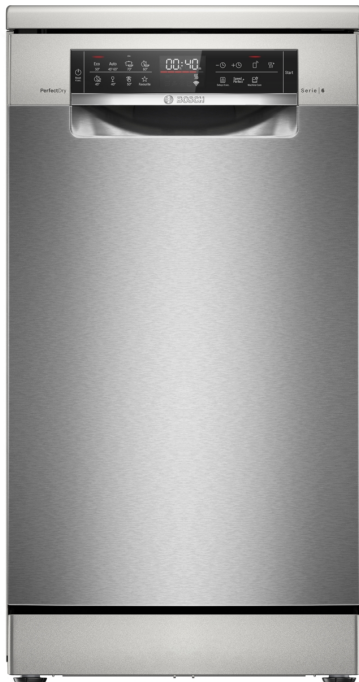

**Serie 6, Freistehender
Geschirrspüler, 45 cm, Gebürsteter
Stahl mit Anti-Fingerprint
SPS6YMI14E**

Sonderzubehör

SGZ1010	Schlauchverlängerung Zu- und Ablauf
SGZ4CB00	Vario-Besteckkorb 45cm
SMZ1051EU	Netzkabel mit EU-Stecker 5m
SMZ5000	Spülhilfe-Set
SMZ5300	Stielglas Korb

**PerfectDry Geschirrspüler für beste
Trocknungsergebnisse mit flexiblen und
praktischen Beladungslösungen, um all
Ihre verschiedenen Geschirrrarten
unterzubringen.**

- **VarioFlex Korbsystem und Vario Schublade:** liefern zahlreiche Möglichkeiten bei der Beladung deines Geschirrspülers.
- **3-fach Rackmatic:** Auch mit voll beladenem Oberkorb in 3 Stufen bis zu 5 cm höhenverstellbar.
- **Silence Plus:** der außergewöhnlich leise Geschirrspüler (43 Dezibel).
- **Home Connect:** Vernetzte Hausgeräte von Bosch für einen leichteren Alltag.
- **Favoritenprogramm:** Deine personalisierten Einstellungen mit nur einem Knopfdruck.

Technische Daten

Energieeffizienzklasse¹:	.....B
Energieverbrauch des Eco 50°C Programm pro 100 Betriebszyklen:	51 kWh/100 Zyklen
Anzahl Maßgedecke:	 10
Wasserverbrauch:	..... 8.5 l
Programmdauer:	..... 3:45 h
Geräuschwert:	..... 43 dB(A) re 1pW
Geräusch-Effizienzklasse:	..... B
Reinigungsklasse:	..... A
Wasserverbrauch:	..... 8.5 l
Geschätzter Jahresverbrauch Wasser (bei 220 Standardprogrammen):	..... 1870 l
Bauform:	..... Freistehend
Arbeitsplatte abnehmbar:	..... Ja
Dekorrahmen/ -platte:	..... Nicht möglich
Höhe der Arbeitsplatte:	..... 30 mm
Gerätehöhe:	..... 845 mm
Höhenverstellbare Füße:	..... Ja - alle
Höhenverstellung max.:	..... 20 mm
Verstellbarer Sockel:	..... Nein
Nettogewicht:	..... 43.2 kg
Bruttogewicht:	..... 44.3 kg
Anschlusswert:	..... 2400 W
Absicherung:	..... 10 A
Spannung:	..... 220-240 V
Frequenz:	..... 50; 60 Hz
Länge Anschlusskabel:	..... 175 cm
Steckerart:	..... Schuko-/Gardy mit Erdung
Länge Zulaufschlauch:	..... 165 cm
Länge Ablaufschlauch:	..... 205 cm
Durchlauferhitzer:	..... Ja
Beschreibung Wassersicherheitssystem:	..... 3-fach Wasserschutz 24h
Kindersicherung:	..... Tastensperre
Enthärtungsanlage:	..... Ja
Oberkorbtyp:	.....Maximale Flexibilität beim Beladen mit Vario Flex Pro Korb
Oberkorb verstellbar:	..... Rackmatic 3-stufig
Unterkorbtyp:	..... R4 45 cm
3. Beladungsebene:	.....Vario Schublade Pro
Integriertes Zubehör:	..... Flaschenhalter
Anzahl an Maßgedecken:	 10
Blendenfarbe:	..... edelstahlfarbig lackiert
Gehäusefarbe/-material:	..... Gebürsteter Stahl mit Anti-Fingerprint
Abmessungen des verpackten Gerätes:	..... 880x510x670 mm

¹ auf einer Energieeffizienzklassen-Skala von A bis G