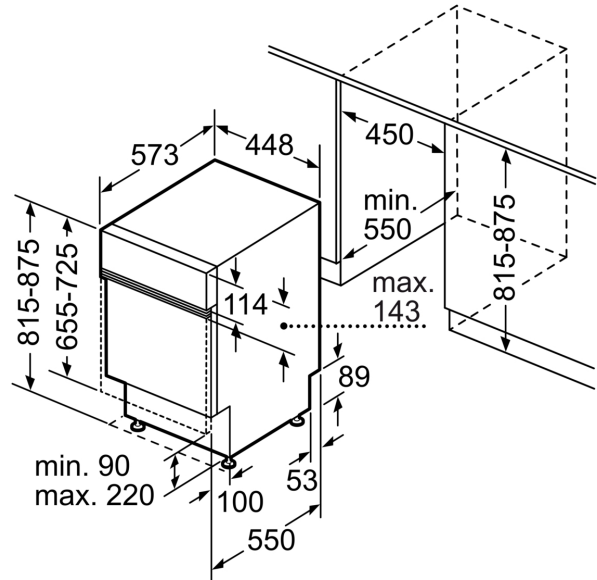

Technische Daten

Energieeffizienzklasse ¹ : C
Energieverbrauch des Eco 50°C Programm pro 100 Betriebszyklen:	59 kWh/100 Zyklen
Anzahl Maßgedecke: 10
Wasserverbrauch: 8.9 l
Programmdauer: 3:15 h
Geräuschwert: 42 dB(A) re 1pW
Geräusch-Effizienzklasse: B
Reinigungs klasse: A
Wasserverbrauch: 8.9 l
Geschätzter Jahresverbrauch Wasser (bei 220 Standardprogrammen): 1958 l
Bauf orm: Einbau
Arbeitsplatte abnehmbar: Nein
Dekorrahmen/ -platte: Nicht möglich
Höhe der Arbeitsplatte: 0 mm
Gerätehöhe: 815 mm
Höhenverstellbare Füße: Ja - alle von vorne
Höhenverstellung max.: 60 mm
Verstellbarer Sockel: Horizontal und Vertikal
Nettogewicht: 39.0 kg
Bruttogewicht: 40.5 kg
Anschlusswert: 2400 W
Absicherung: 10 A
Spannung: 220-240 V
Frequenz: 50; 60 Hz
Länge Anschlusskabel: 175 cm
Steckerart: Schuko-/Gardy mit Erdung
Länge Zulaufschlauch: 165 cm
Länge Ablaufschlauch: 205 cm
Durchlauferhitzer: Ja
Beschreibung Wassersicherheitssystem: 3-fach Wasserschutz 24h
Kindersicherung: Tastensperre
Enthärtungsanlage: Ja
Oberkorbt y p: Maximale Flexibilität beim Beladen mit Vario Flex Pro Korb
Oberkorb verstellbar: Rackmatic 3-stufig
Unterkorbt y p: R4 45 cm
3. Beladungsebene: Vario Schublade Pro
Integriertes Zubehör: Dampfschutzblech, Flaschenhalter
Anzahl an Maßgedecken: 10
Blendenfarbe: Edelstahl
Gehäusefarbe/-material: lackiert
Abmessungen des verpackten Gerätes: 880x510x670 mm

- AquaStop mit lebenslanger Garantie
- Tastensperre
- Glasschutz-Technik
- Trichter
- Inkl. Dampfschutz-Blech

Maße

- Gerätemaße (H x B x T): 81.5 cm x 44.8 cm x 57.3 cm

¹ auf einer Energieeffizienzklassen-Skala von A bis G

**Serie 6, Teilintegrierter
Geschirrspüler, 45 cm, Gebürsteter
Stahl
SPI6ZMS29E**

Maße in mm

⚡ Steckdose
() Werte mit Verlängerungssatz

Maße in mm