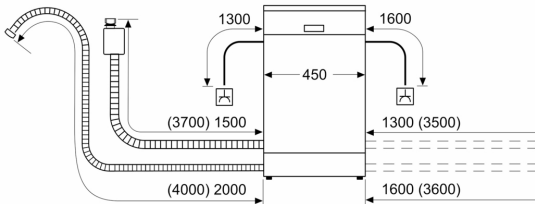

- AquaStop mit lebenslanger Garantie
- Tastensperre
- Glasschutz-Technik
- Trichter
- Inkl. Dampfschutz-Blech

Maße

- Gerätemaße (H x B x T): 81.5 cm x 44.8 cm x 57.3 cm

¹ auf einer Energieeffizienzklassen-Skala von A bis G

**Serie 6, Teilintegrierter
Geschirrspüler, 45 cm, Gebürsteter
Stahl
SPI6ZMS29E**

Maße in mm

⚡ Steckdose
() Werte mit Verlängerungssatz

Maße in mm