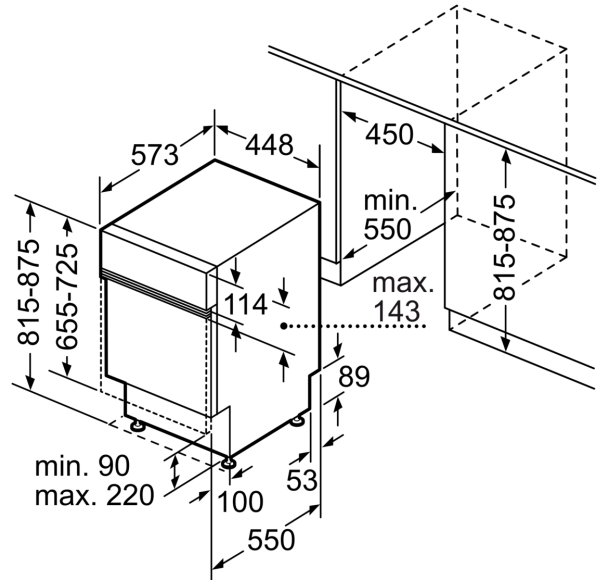

- AquaStop mit lebenslanger Garantie
- Tastensperre
- Glasschutz-Technik
- Trichter

- Inkl. Dampfschutz-Blech
- Gerätemaße (H x B x T): 81.5 cm x 44.8 cm x 57.3 cm

¹ auf einer Energieeffizienzklassen-Skala von A bis G

**Serie 6, Teilintegrierter
Geschirrspüler, 45 cm, Gebürsteter
Stahl
SPI6EMS23E**

Maße in mm

⚡ Steckdose
() Werte mit Verlängerungssatz

Maße in mm