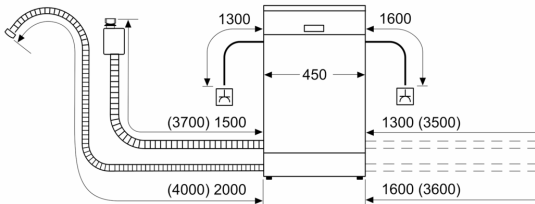

- AquaStop mit lebenslanger Garantie
- Tastensperre
- Glasschutz-Technik
- Trichter

- Inkl. Dampfschutz-Blech
- Gerätemaße (H x B x T): 81.5 cm x 44.8 cm x 57.3 cm

¹ auf einer Energieeffizienzklassen-Skala von A bis G

**Serie 6, Teilintegrierter
Geschirrspüler, 45 cm, Gebürsteter
Stahl
SPI6EMS23E**

Maße in mm

⚡ Steckdose
() Werte mit Verlängerungssatz

Maße in mm