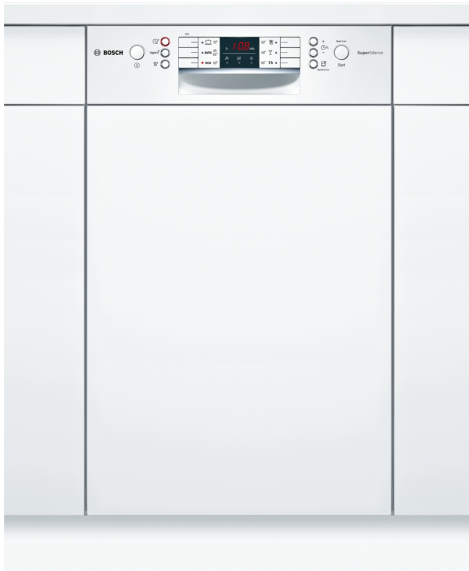

Serie 4, Teilintegrierter Geschirrspüler, 45 cm, Weiß SPI46MW01E

Schaffen Sie sich daheim eine extra Ruhezone. Unser besonders leiser Geschirrspüler SuperSilence mit Silence Programm.

- **Extra Trocken:** zuwählbare Option für extra gründliches Trocknen bei schwer zu trocknender Beladung.
- **Glas 40 °C:** schonende Reinigung von feinen Gläsern.
- **VarioFlex-Körbe und VarioSchublade:** zahlreiche Verstellmöglichkeiten und Platz auf allen Ebenen.
- **Die VarioSchublade bietet mit extra Aussparungen Platz für größere Besteckutensilien oder kleinere Geschirrtteile.**
- **3-fach Rackmatic: Auch mit voll beladenem Oberkorb in 3 Stufen bis zu 5 cm höhenverstellbar.**