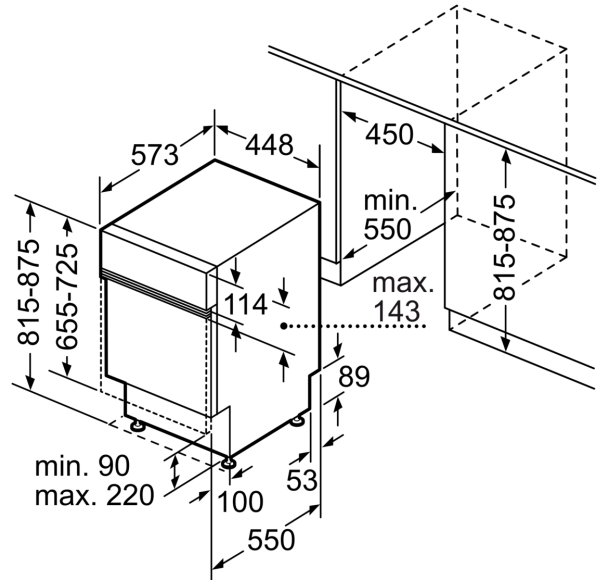

Anzeige und Bedienung

- Wi-Fi
- Klartext-Beschriftung (englisch)
- Elektronische Restzeit-Anzeige in Minuten
- Startzeitvorwahl: 1-24 Stunden

Technische Informationen und Zubehör

- AquaStop mit lebenslanger Garantie
- Tastensperre
- Glasschutz-Technik
- Trichter
- Inkl. Dampfschutz-Blech
- Gerätemaße (H x B x T): 81.5 cm x 44.8 cm x 57.3 cm

**Serie 2, Teilintegrierter
Geschirrspüler, 45 cm, Gebürsteter
Stahl
SPI2XMS01E**

Maße in mm

⚡ Steckdose
() Werte mit Verlängerungssatz

Maße in mm