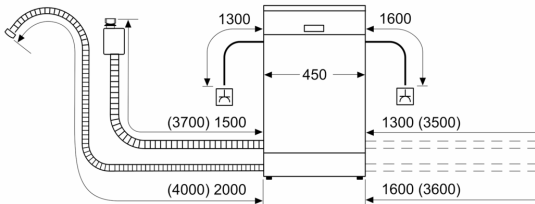

Anzeige und Bedienung

- Wi-Fi
- Klartext-Beschriftung (englisch)
- Elektronische Restzeit-Anzeige in Minuten
- Startzeitvorwahl: 1-24 Stunden

Technische Informationen und Zubehör

- AquaStop mit lebenslanger Garantie
- Tastensperre
- Glasschutz-Technik
- Trichter
- Inkl. Dampfschutz-Blech
- Gerätemaße (H x B x T): 81.5 cm x 44.8 cm x 57.3 cm

**Serie 2, Teilintegrierter
Geschirrspüler, 45 cm, Gebürsteter
Stahl
SPI2XMS01E**

Maße in mm

⚡ Steckdose
() Werte mit Verlängerungssatz

Maße in mm