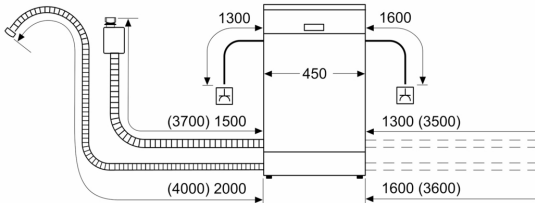

### Korbssystem

- R1
- Höhenverstellbarer Oberkorb
- Reibungsarme Rollen im Unterkorb
- Korbstopper (Rack Stopper) gegen ein Überrollen des Unterkorbes
- Besteckablage im Oberkorb
- Vario-Besteckkorb im Unterkorb
- Tassenablage im Oberkorb (2-teilig)

### Technische Informationen und Zubehör

- AquaStop mit lebenslanger Garantie
- Tastensperre
- Glasschutz-Technik
- Trichter
- Inkl. Dampfschutz-Blech
- Gerätemaße (H x B x T): 81.5 cm x 44.8 cm x 57.3 cm

**Serie 2, Teilintegrierter  
Geschirrspüler, 45 cm, Edelstahl  
SPI2IKS10E**

Maße in mm

⌚ Steckdose  
( ) Werte mit Verlängerungssatz

Maße in mm