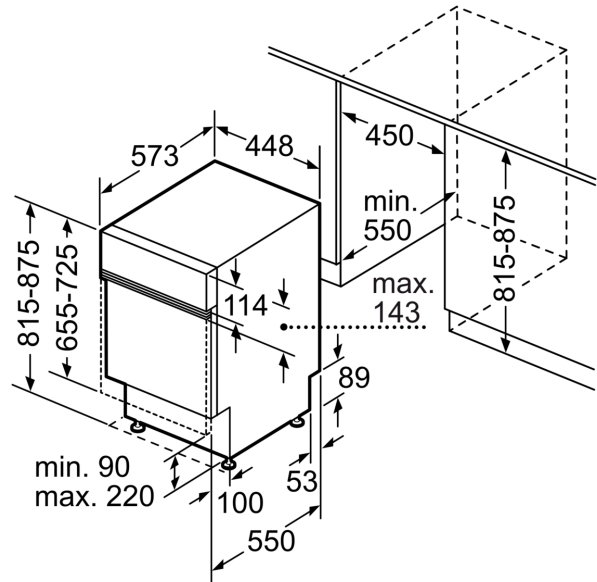

### Technische Informationen und Zubehör

- AquaStop mit lebenslanger Garantie
- Tastensperre
- Glasschutz-Technik
- Trichter
- Inkl. Dampfschutz-Blech
- Gerätemaße (H x B x T): 81.5 cm x 44.8 cm x 57.3 cm

**Serie 2, Teilintegrierter  
Geschirrspüler, 45 cm, Edelstahl  
SPI2IKS10E**

Maße in mm

⌚ Steckdose  
( ) Werte mit Verlängerungssatz

Maße in mm