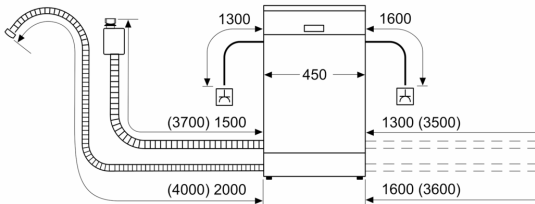

- Gerätemaße (H x B x T): 81.5 cm x 44.8 cm x 57.3 cm

¹ auf einer Energieeffizienzklassen-Skala von A bis G

²Energieverbrauch kWh/100 Betriebszyklen (im Programm Eco 50 °C)

³ Wasserverbrauch in Liter pro Betriebszyklus (im Programm Eco 50 °C)

**Serie 2, Teilintegrierter
Geschirrspüler, 45 cm, Gebürsteter
Stahl
SPI2HKS41E**

Maße in mm

⚡ Steckdose
() Werte mit Verlängerungssatz

Maße in mm