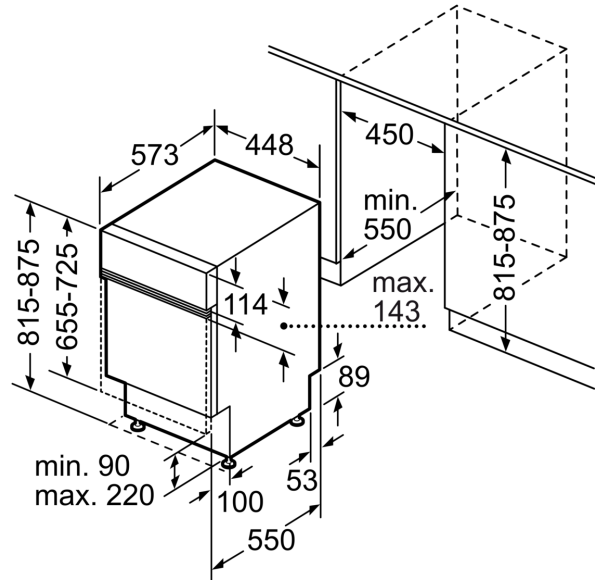

- Gerätemaße (H x B x T): 81.5 cm x 44.8 cm x 57.3 cm

¹ auf einer Energieeffizienzklassen-Skala von A bis G

²Energieverbrauch kWh/100 Betriebszyklen (im Programm Eco 50 °C)

³ Wasserverbrauch in Liter pro Betriebszyklus (im Programm Eco 50 °C)

**Serie 2, Teilintegrierter
Geschirrspüler, 45 cm, Gebürsteter
Stahl
SPI2HKS41E**

Maße in mm

⚡ Steckdose
() Werte mit Verlängerungssatz

Maße in mm