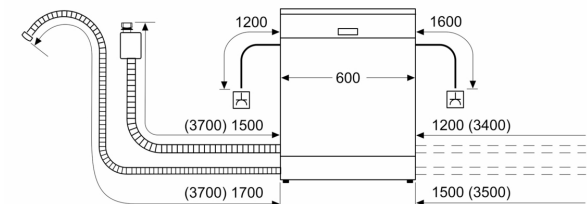

- AquaStop mit lebenslanger Garantie
- Glasschutz-Technik
- Trichter

- Inkl. Dampfschutz-Blech
- Gerätegröße (H x B x T): 81.5 cm x 59.8 cm x 55.0 cm

¹ auf einer Energieeffizienzklassen-Skala von A bis G

Serie 4, Vollintegrierter Geschirrspüler, 60 cm SMV4HDX52E

Maße in mm

⏏ Steckdose
() Werte mit Verlängerungssatz

Maße in mm