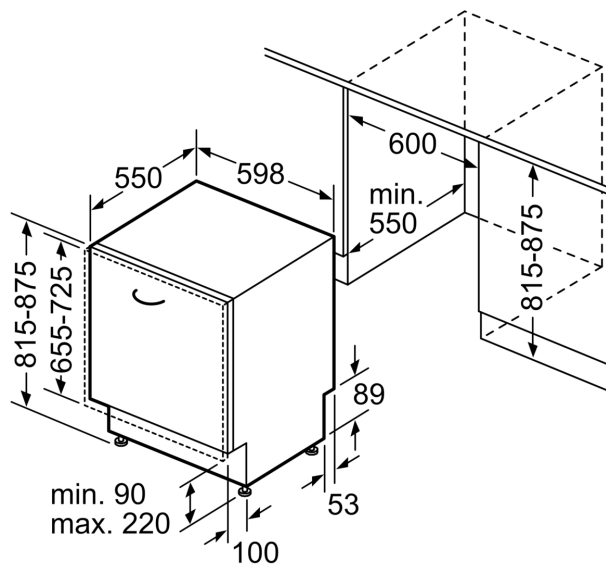

- AquaStop mit lebenslanger Garantie
- Glasschutz-Technik
- Trichter

- Inkl. Dampfschutz-Blech
- Gerätegröße (H x B x T): 81.5 cm x 59.8 cm x 55.0 cm

¹ auf einer Energieeffizienzklassen-Skala von A bis G

Serie 4, Vollintegrierter Geschirrspüler, 60 cm SMV4HDX52E

Maße in mm

⏏ Steckdose
() Werte mit Verlängerungssatz

Maße in mm