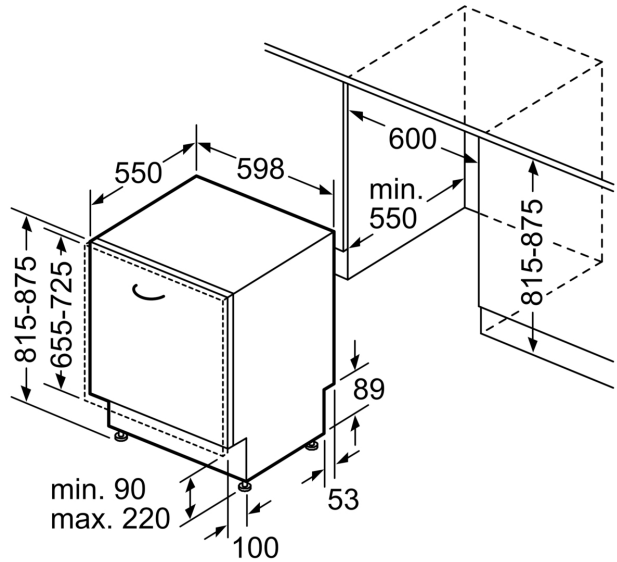

Technische Daten

Energieeffizienzklasse ¹ : E
Energieverbrauch des Eco 50°C Programm pro 100 Betriebszyklen:	92 kWh/100 Zyklen
Anzahl Maßgedecke: 12
Wasserverbrauch: 10.0 l
Programmdauer: 3:30 h
Geräuschwert: 48 dB(A) re 1pW
Geräusch-Effizienzklasse: C
Reinigungs-kategorie: A
Wasserverbrauch: 10.0 l
Geschätzter Jahresverbrauch Strom (bei 220) Standardprogrammen: 198 kWh
Geschätzter Jahresverbrauch Wasser (bei 220 Standardprogrammen): 2200 l
Bauform: Einbau
Arbeitsplatte abnehmbar: Nein
Dekorrahmen/ - platte: Nicht möglich
Höhe der Arbeitsplatte: 0 mm
Gerätehöhe: 815 mm
Höhenverstellbare Füße: Ja - alle von vorne
Höhenverstellung max.: 60 mm
Verstellbarer Sockel: Horizontal und Vertikal
Nettogewicht: 33.0 kg
Bruttogewicht: 34.9 kg
Anschlusswert: 2400 W
Absicherung: 10 A
Spannung: 220-240 V
Frequenz: 60; 50 Hz
Länge Anschlusskabel: 175 cm
Steckerart: Schuko-/Gardy mit Erdung
Länge Zulaufschlauch: 165 cm
Länge Ablaufschlauch: 190 cm
Durchlauferhitzer: Ja
Beschreibung Wassersicherheitssystem: 3-fach Wasserschutz 24h
Kindersicherung: Nein
Enthärtungsanlage: Ja
Oberkorbtyp: Praktische Beladung mit dem Vario Korb
Oberkorb verstellbar: Einfach
Unterkorbtyp: LOW
3. Beladungsebene: Ohne
Integriertes Zubehör: Dampfschutzblech
Anzahl an Maßgedecken: 12
Abmessungen des verpackten Gerätes: 870x660x680 mm

Maße in mm

⏏ Steckdose
() Werte mit Verlängerungssatz

Maße in mm