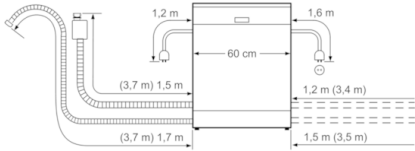

#### Maße

- Gerätemaße (H x B x T): 84,5 cm x 60,0 cm x 60,0 cm

**Serie | 4, Freistehender Geschirrspüler, 60  
cm, weiß  
SMS46KW00E**

( ) Werte mit Verlängerungssatz