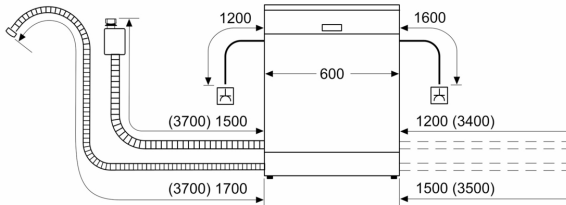

Anzeige und Bedienung

- Wi-Fi
- Klartext-Beschriftung (englisch)
- Elektronische Restzeit-Anzeige in Minuten
- Startzeitvorwahl: 1-24 Stunden

Technische Informationen und Zubehör

- AquaStop mit lebenslanger Garantie
- Tastensperre
- Glasschutz-Technik
- Gerätemaße (H x B x T): 84.5 cm x 60.0 cm x 60.0 cm

* Garantiebedingungen finden Sie unter A01

Serie 2, Freistehender Geschirrspüler, 60 cm, Weiß SMS2ITW33E

Maße in mm

⏏ Steckdose
() Werte mit Verlängerungssatz