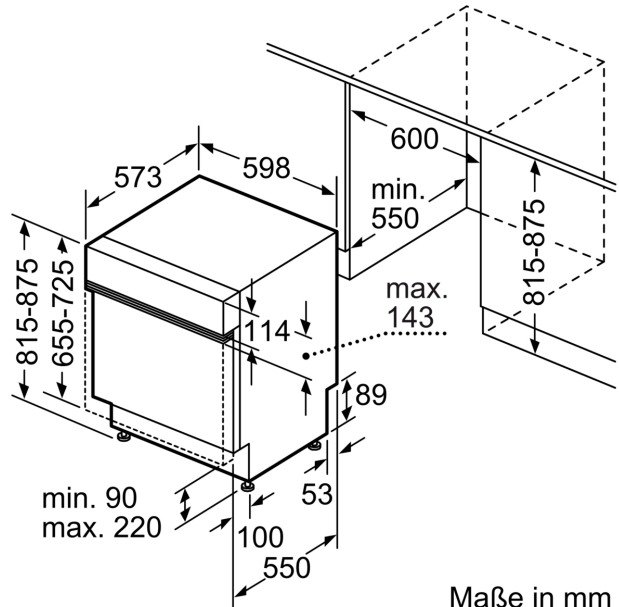

Technische Informationen und Zubehör

- AquaStop mit lebenslanger Garantie
- ja, mit Ventil
- Trichter
- Inkl. Dampfschutz-Blech

Maße

- Gerätemaße (H x B x T): 81.5 cm x 59.8 cm x 57.3 cm

¹ auf einer Energieeffizienzklassen-Skala von A bis G

**Serie 8, Teilintegrierter
Geschirrspüler, 60 cm, Edelstahl
SMI8TCS01E**

Maße in mm

⏏ Steckdose
() Werte mit Verlängerungssatz

Maße in mm