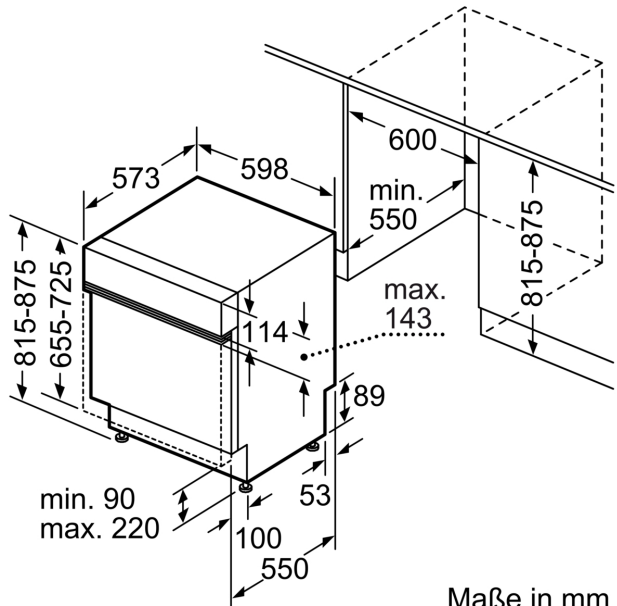

Maße

- Trichter
- Inkl. Dampfschutz-Blech
- Gerätemaße (H x B x T): 81.5 cm x 59.8 cm x 57.3 cm

¹ auf einer Energieeffizienzklassen-Skala von A bis G

²Energieverbrauch kWh/100 Betriebszyklen (im Programm Eco 50 °C)

Maße in mm

⚡ Steckdose
() Werte mit Verlängerungssatz

Maße in mm