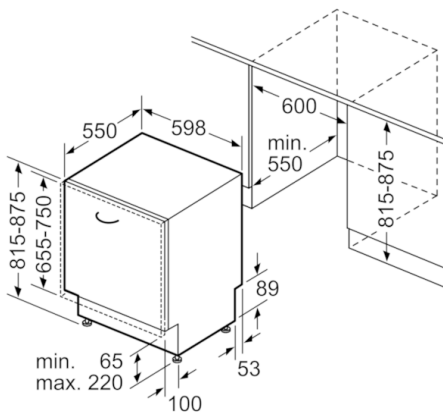

### Korbssystem

- Tassenablage im Unterkorb (2x)
- Gläseranlagebügel im Unterkorb

### Maße

- Gerätemaße (H x B x T): 81,5 cm x 59,8 cm x 55,0 cm

**Serie | 6, Vollintegrierter Geschirrspüler, 60 cm**  
**SME68TX06E**

Maße in mm

( ) Werte mit Verlängerungssatz