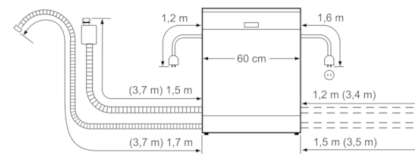

### Korbssystem

- Tassenablage im Unterkorb (2x)
- Gläseranlagebügel im Unterkorb

### Maße

- Gerätemaße (H x B x T): 81,5 cm x 59,8 cm x 55,0 cm

**Serie | 6, Vollintegrierter Geschirrspüler, 60 cm**  
**SME68TX06E**

Maße in mm

( ) Werte mit Verlängerungssatz