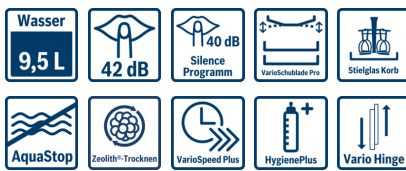

Sonderzubehör

- SGZ1010 : Schlauchverlängerung Zu- und Ablauf
- SMZ2014 : Korbeinsatz f.Langstielgläser
- SMZ5000 : Spülhilfe-Set
- SMZ5003 : Klappscharnier für hohe Korpusmaße
- SMZ5015 : Verblendungs-u.Befestigungssatz 86,5 cm
- SMZ5045 : Verblendungssatz Hocheinbau 86,5cm Höhe
- SMZ5100 : Vario-Besteckkorb
- SMZ5300 : Stielglas Korb