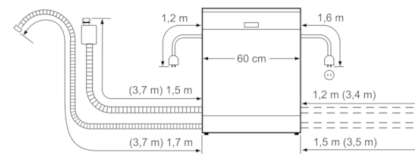

Korbsystem

- VarioSchublade
- Höhenverstellbarer Oberkorb mit Rackmatic (3-stufig)
- Umklappbare Stachelreihen im Oberkorb (2x)
- Umklappbare Stachelreihen im Unterkorb (4x)
- 2x Pendeletagere (kurz/lang)
- Tassenablage im Unterkorb (2x)

Sicherheit

- aquaStop®: Eine Garantie bei Wasserschäden – ein Geräteleben lang.*
- ServoSchloss
- Glasschutz-Technik
- Von vorne verstellbarer hinterer Gerätefuß
- Inkl. Dampfschutz-Blech

Maße

- Gerätemaße (H x B x T): 81,5 cm x 59,8 cm x 55,0 cm

Serie | 4, Vollintegrierter Geschirrspüler, 60 cm
SME46MX03E

Maße in mm

() Werte mit Verlängerungssatz