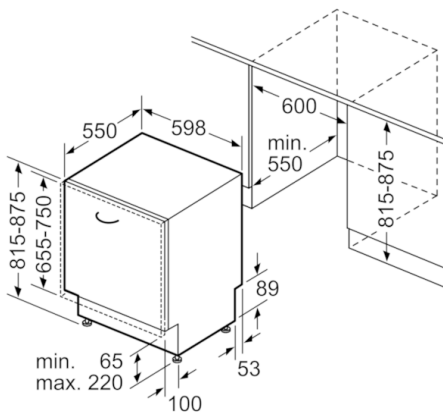

Korbsystem

- VarioSchublade
- Höhenverstellbarer Oberkorb mit Rackmatic (3-stufig)
- Umklappbare Stachelreihen im Oberkorb (2x)
- Umklappbare Stachelreihen im Unterkorb (4x)
- 2x Pendeletagere (kurz/lang)
- Tassenablage im Unterkorb (2x)

Sicherheit

- aquaStop®: Eine Garantie bei Wasserschäden – ein Geräteleben lang.*
- ServoSchloss
- Glasschutz-Technik
- Von vorne verstellbarer hinterer Gerätefuß
- Inkl. Dampfschutz-Blech

Maße

- Gerätemaße (H x B x T): 81,5 cm x 59,8 cm x 55,0 cm

Serie | 4, Vollintegrierter Geschirrspüler, 60 cm
SME46MX03E

Maße in mm

() Werte mit Verlängerungssatz