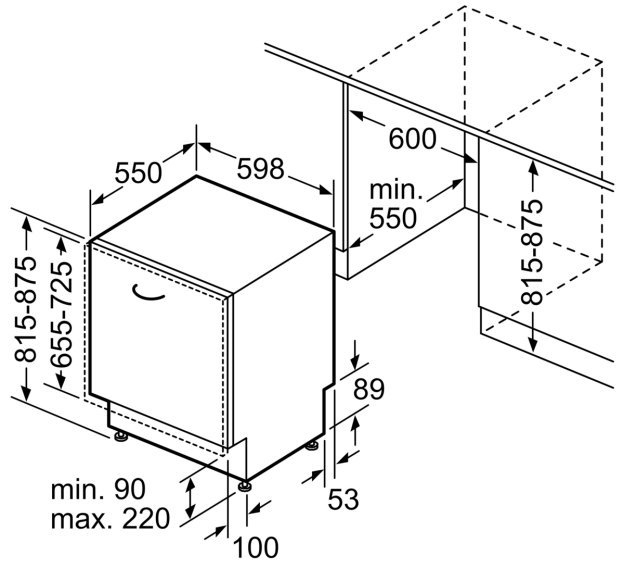

### Maße

- Gerätemaße (H x B x T): 81.5 cm x 59.8 cm x 55.0 cm

<sup>1</sup> auf einer Energieeffizienzklassen-Skala von A bis G

<sup>2</sup>Energieverbrauch kWh/100 Betriebszyklen (im Programm Eco 50 °C)

Maße in mm

⏏ Steckdose  
( ) Werte mit Verlängerungssatz

Maße in mm