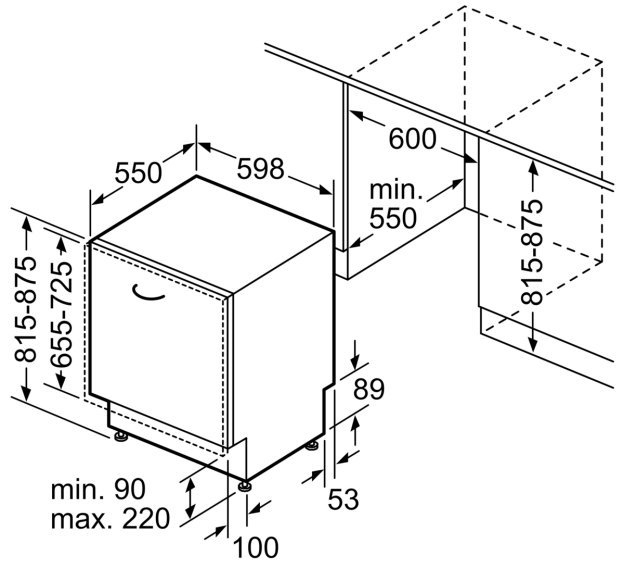

- Gerätegröße (H x B x T): 81.5 cm x 59.8 cm x 55.0 cm

¹ auf einer Energieeffizienzklassen-Skala von A bis G

²Energieverbrauch kWh/100 Betriebszyklen (im Programm Eco 50 °C)

³ Wasserverbrauch in Liter pro Betriebszyklus (im Programm Eco 50 °C)

⁴ Programmdauer im Programm Eco 50 °C

* Garantiebedingungen finden Sie unter A01

**Serie 6, Vollintegrierter
Geschirrspüler, 60 cm
SMD6ECX00E**

Maße in mm

⏏ Steckdose
() Werte mit Verlängerungssatz

Maße in mm