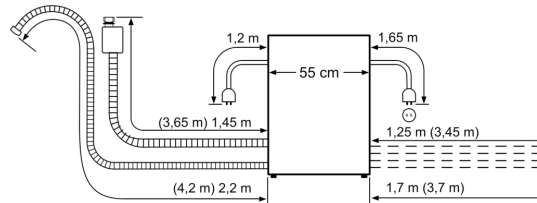

¹ auf einer Energieeffizienzklassen-Skala von A bis G

Serie 6, Einbau-Modular-Geschirrspüler, 60 cm, Gebürsteter Stahl SKE52M75EU

Leistung und Verbrauch

- Energieeffizienzklasse¹: F
- Energie² / Wasser³: 61 kWh / 8 Liter
- Fassungsvermögen: 6 Maßgedecke
- Programmdauer⁴: 3:55 (h:min)
- Geräusch: 49 dB(A) re 1 pW
- Geräusch-Effizienzklasse: C

Korbssystem

Anzeige und Bedienung

- Elektronische Restzeit-Anzeige in Minuten
- Startzeitvorwahl: 1-24 Stunden

Technische Informationen und Zubehör

- AquaStop mit lebenslanger Garantie
- Tastensperre
- Glasschutz-Technik
- Edelstahl einbauleisten
- Gerätemaße (H x B x T): 45.4 cm x 59.5 cm x 50.0 cm

* Garantiebedingungen finden Sie unter A01

**Serie 6,
Einbau-Modular-Geschirrspüler, 60
cm, Gebürsteter Stahl
SKE52M75EU**

Nominale Längen:		Verlängerung:	
AquaStop:	1,65 m	AquaStop:	2,20 m
Ablaufschlauch:	2,25 m	Ablaufschlauch:	2,00 m
Netzkabel:	1,70 m		