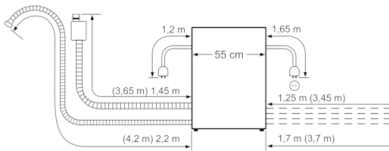

Maße

- Gerätemaße (H x B x T): 59.5 cm x 59.5 cm x 50.0 cm

Serie | 6, Einbau-Modular-Geschirrspüler, 60 cm, Edelstahl SCE64M65EU

Nominale Längen:
 AquaStop: 1,65 m
 Ablaufschlauch: 2,25 m
 Netzkabel: 1,70 m

Verlängerung:
 AquaStop: 2,20 m
 Ablaufschlauch: 2,00 m

Maße in mm

Maße in mm

Maße in mm