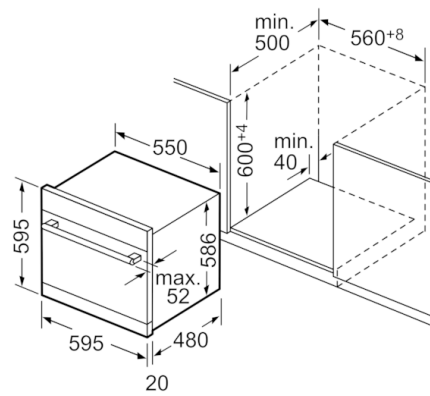

Maße

- Gerätemaße (H x B x T): 59.5 cm x 59.5 cm x 50.0 cm

Serie | 6, Einbau-Modular-Geschirrspüler, 60 cm, Edelstahl SCE64M65EU

Nominale Längen:
 AquaStop: 1,65 m
 Ablaufschlauch: 2,25 m
 Netzkabel: 1,70 m

Verlängerung:
 AquaStop: 2,20 m
 Ablaufschlauch: 2,00 m

Maße in mm

Maße in mm

Maße in mm