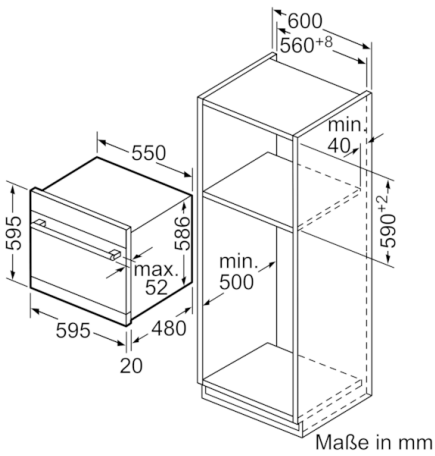

Maße

- Gerätemaße (H x B x T): 59.5 cm x 59.5 cm x 50.0 cm

Serie | 6, Einbau-Modular-Geschirrspüler, 60 cm, Edelstahl SCE64M65EU

Nominale Längen:
 AquaStop: 1,65 m
 Ablaufschlauch: 2,25 m
 Netzkabel: 1,70 m

Verlängerung:
 AquaStop: 2,20 m
 Ablaufschlauch: 2,00 m

Maße in mm

Maße in mm

Maße in mm