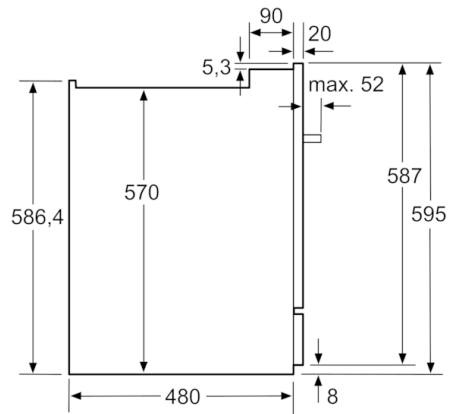

Maße

- Gerätemaße (H x B x T): 59.5 cm x 59.5 cm x 50.0 cm

Serie | 6, Einbau-Modular-Geschirrspüler, 60 cm, Edelstahl SCE64M65EU

Nominale Längen:
 AquaStop: 1,65 m
 Ablaufschlauch: 2,25 m
 Netzkabel: 1,70 m

Verlängerung:
 AquaStop: 2,20 m
 Ablaufschlauch: 2,00 m

Maße in mm

Maße in mm

Maße in mm