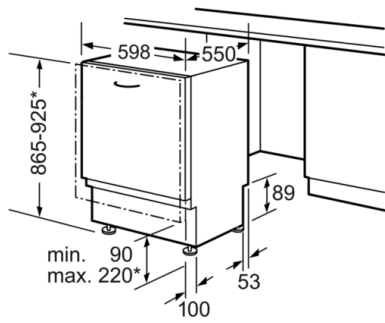

Sicherheit

- AquaStop mit lebenslanger Garantie
- Türverriegelung

Maße

- Gerätemaße (H x B x T): 86,5 cm x 59,8 cm x 55,0 cm

Vollintegrierter Geschirrspüler, 60 cm SBV69T60EU

* Durch höhenverstellbare Schraubfüße
Sockelhöhe bei Gerätehöhe 865 90-160 mm
Sockelhöhe bei Gerätehöhe 925 150-220 mm

Maße in mm