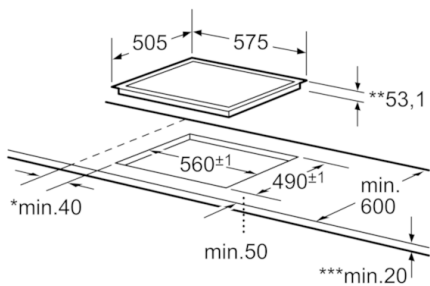

### Technische Daten

Gerätetyp :	Kochstelle Glaskeramik
Bauform :	Eingebaut
Energiequelle :	Elektro
Anzahl der Kochzonen, die gleichzeitig benutzt werden können :	4
Nischenmaße (H x B x T) (mm) :	53.1 x 560-560 x 490-490
Gerätebreite (mm) :	575
Abmessungen des Gerätes (mm) :	53.1 x 575 x 505
Abmessungen des verpackten Gerätes (mm) :	100 x 760 x 600
Nettogewicht (kg) :	10,780
Bruttogewicht (kg) :	12,0
Restwärmeanzeige :	Getrennt
Lage der Steuerung :	Vorne
Hauptoberflächenmaterial :	Glaskeramik
Oberflächenfarbe :	Edelstahl, Schwarz
Rahmenfarbe :	Edelstahl
Approbationszertifikate :	AENOR, CE
Länge Netzkabel (cm) :	150
Abgedichtete Herdplatte :	Nein
Heizungen mit Booster :	Alle
:	[2.5]
Elektroanschlusswert (W) :	7200
Spannung (V) :	220-240
Frequenz (Hz) :	60; 50
Gerätefarbe :	Schwarz
Energiequelle :	Elektro
Approbationszertifikate :	AENOR, CE
Steckerart :	ohne Stecker
Abmessungen des Gerätes (in) :	+ x x
Abmessungen des verpackten Gerätes (in) :	3.93 x 23.62 x 29.92
Nettogewicht (lbs) :	24
Bruttogewicht (lbs) :	26
Anzahl der Kochzonen, die gleichzeitig benutzt werden können :	4
Länge Netzkabel (cm) :	150
Nischenmaße (H x B x T) (mm) :	53.1 x 560-560 x 490-490
Abmessungen des Gerätes (mm) :	53.1 x 575 x 505
Abmessungen des verpackten Gerätes (mm) :	100 x 760 x 600
Nettogewicht (kg) :	10,780
Bruttogewicht (kg) :	12,0

## **Induktionskochfeld, 60 cm, autark PIE645E01E**

---

- TouchControl-Bedienung
- 4 Induktions-Kochzonen mit Topferkennung
- PowerBoost-Funktion für alle Kochzonen
- 17 Stufen
- TopControl-Digitalanzeige
- digital 2fach-Restwärmeanzeige
- Sicherheitsabschaltung
- Hauptschalter
- Kindersicherung
- HighSpeed-Glaskeramik, dekorlos
- umlaufender Rahmen
- Schmelzfunktion

## Induktionskochfeld, 60 cm, autark PIE645E01E

- \*Mindestabstand vom Muldenausschnitt bis zur Wand
- \*\*Maximale Eintauchtiefe
- \*\*\*mit untergebautem Backofen min.30

Maße in mm

Maße in mm