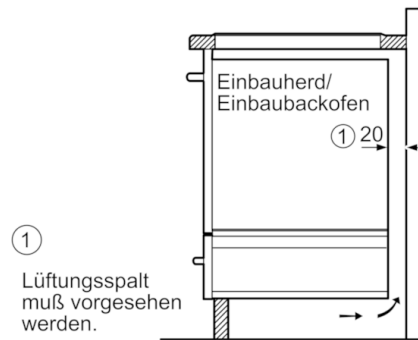

### Technische Daten

Gerätetyp :	Kochstelle Glaskeramik
Bauform :	Eingebaut
Energiequelle :	Elektro
Anzahl der Kochzonen, die gleichzeitig benutzt werden können :	4
Nischenmaße (H x B x T) (mm) :	53.1 x 560-560 x 490-490
Gerätebreite (mm) :	575
Abmessungen des Gerätes (mm) :	53.1 x 575 x 505
Abmessungen des verpackten Gerätes (mm) :	100 x 760 x 600
Nettogewicht (kg) :	10,780
Bruttogewicht (kg) :	12,0
Restwärmeanzeige :	Getrennt
Lage der Steuerung :	Vorne
Hauptoberflächenmaterial :	Glaskeramik
Oberflächenfarbe :	Edelstahl, Schwarz
Rahmenfarbe :	Edelstahl
Approbationszertifikate :	AENOR, CE
Länge Netzkabel (cm) :	150
Abgedichtete Herdplatte :	Nein
Heizungen mit Booster :	Alle
:	[2.5]
Elektroanschlusswert (W) :	7200
Spannung (V) :	220-240
Frequenz (Hz) :	60; 50
Gerätefarbe :	Schwarz
Energiequelle :	Elektro
Approbationszertifikate :	AENOR, CE
Steckerart :	ohne Stecker
Abmessungen des Gerätes (in) :	+ x x
Abmessungen des verpackten Gerätes (in) :	3.93 x 23.62 x 29.92
Nettogewicht (lbs) :	24
Bruttogewicht (lbs) :	26
Anzahl der Kochzonen, die gleichzeitig benutzt werden können :	4
Länge Netzkabel (cm) :	150
Nischenmaße (H x B x T) (mm) :	53.1 x 560-560 x 490-490
Abmessungen des Gerätes (mm) :	53.1 x 575 x 505
Abmessungen des verpackten Gerätes (mm) :	100 x 760 x 600
Nettogewicht (kg) :	10,780
Bruttogewicht (kg) :	12,0

## **Induktionskochfeld, 60 cm, autark PIE645E01E**

---

- TouchControl-Bedienung
- 4 Induktions-Kochzonen mit Topferkennung
- PowerBoost-Funktion für alle Kochzonen
- 17 Stufen
- TopControl-Digitalanzeige
- digital 2fach-Restwärmeanzeige
- Sicherheitsabschaltung
- Hauptschalter
- Kindersicherung
- HighSpeed-Glaskeramik, dekorlos
- umlaufender Rahmen
- Schmelzfunktion

## Induktionskochfeld, 60 cm, autark PIE645E01E

- \*Mindestabstand vom Muldenausschnitt bis zur Wand
- \*\*Maximale Eintauchtiefe
- \*\*\*mit untergebautem Backofen min.30

Maße in mm

Maße in mm