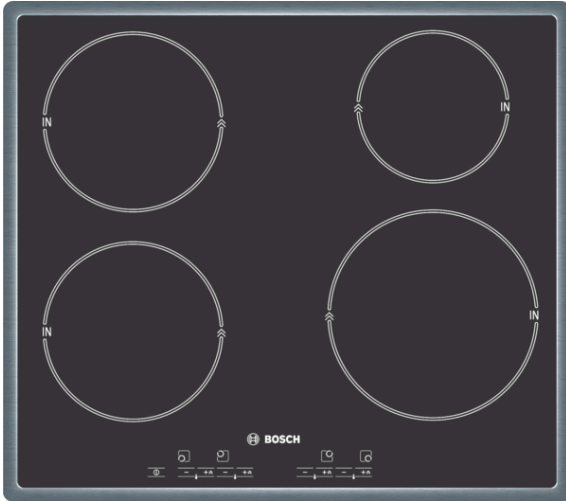

## Induktionskochfeld, 60 cm, autark PIE645E01E

### Sonderzubehör

HEZ390090 : Wok-Set 3-teilig

### Technische Daten

Gerätetyp :	Kochstelle Glaskeramik
Bauform :	Eingebaut
Energiequelle :	Elektro
Anzahl der Kochzonen, die gleichzeitig benutzt werden können :	4
Nischenmaße (H x B x T) (mm) :	53.1 x 560-560 x 490-490
Gerätebreite (mm) :	575
Abmessungen des Gerätes (mm) :	53.1 x 575 x 505
Abmessungen des verpackten Gerätes (mm) :	100 x 760 x 600
Nettogewicht (kg) :	10,780
Bruttogewicht (kg) :	12,0
Restwärmeanzeige :	Getrennt
Lage der Steuerung :	Vorne
Hauptoberflächenmaterial :	Glaskeramik
Oberflächenfarbe :	Edelstahl, Schwarz
Rahmenfarbe :	Edelstahl
Approbationszertifikate :	AENOR, CE
Länge Netzkabel (cm) :	150
Abgedichtete Herdplatte :	Nein
Heizungen mit Booster :	Alle
:	[2.5]
Elektroanschlusswert (W) :	7200
Spannung (V) :	220-240
Frequenz (Hz) :	60; 50
Gerätefarbe :	Schwarz
Energiequelle :	Elektro
Approbationszertifikate :	AENOR, CE
Steckerart :	ohne Stecker
Abmessungen des Gerätes (in) :	+ x x
Abmessungen des verpackten Gerätes (in) :	3.93 x 23.62 x 29.92
Nettogewicht (lbs) :	24
Bruttogewicht (lbs) :	26
Anzahl der Kochzonen, die gleichzeitig benutzt werden können :	4
Länge Netzkabel (cm) :	150
Nischenmaße (H x B x T) (mm) :	53.1 x 560-560 x 490-490
Abmessungen des Gerätes (mm) :	53.1 x 575 x 505
Abmessungen des verpackten Gerätes (mm) :	100 x 760 x 600
Nettogewicht (kg) :	10,780
Bruttogewicht (kg) :	12,0

## **Induktionskochfeld, 60 cm, autark PIE645E01E**

---

- TouchControl-Bedienung
- 4 Induktions-Kochzonen mit Topferkennung
- PowerBoost-Funktion für alle Kochzonen
- 17 Stufen
- TopControl-Digitalanzeige
- digital 2fach-Restwärmeanzeige
- Sicherheitsabschaltung
- Hauptschalter
- Kindersicherung
- HighSpeed-Glaskeramik, dekorlos
- umlaufender Rahmen
- Schmelzfunktion