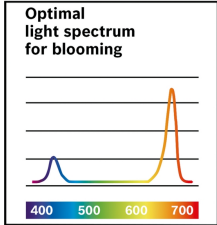

Blühlicht-Modul MSGZHB3

- Für perfekte Ergebnisse können bis zu zwei Booster-Licht oder Blühlicht Höhenmodule abwechselnd zu den Höhenmodulen eingesetzt werden.
- Passend für SmartGrow MSGP3 und MSGP6.