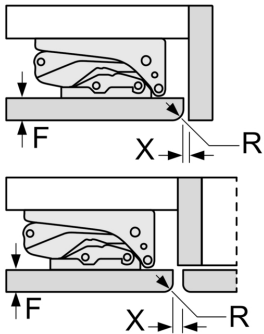

Maße

- Nischenmaße (H x B x T): 82.0 cm x 60.0 cm x 55.0 cm
- Gerätemaße (H x B x T): 82.0 cm x 59.8 cm x 54.8 cm

Zubehör

- 1 x Eiswürfelschale

Länderspezifische Optionen

- Auf Basis der Ergebnisse der Normprüfung über 24 Std.
Tatsächlicher Verbrauch abhängig von Nutzung/Standort des
Geräts.

Sonderzubehör

Serie 6, Unterbau-Kühlschrank mit Gefrierfach, 82 x 59.8 cm, Flachscharnier mit Softeinzug KUL22ADD0

Maße in mm
Empfehlung Spaltmaße für Flachscharnier

F	R	X
16-19	0-3	2,5
20	0-1	3
	2-3	2,5
21	0-1	3
	2-3	2,5
22	0	4
	1	3,5
	2-3	3

Die in der Tabelle empfohlenen Spaltmasse sind einzuhalten, um eine kollisionsfreie Öffnung der Gerätetüre zu gewährleisten und Beschädigungen am Küchenmöbel zu vermeiden.

Maße in mm

Maße in mm

A: Unterbauhöhe
B: ≥ 560 mm (empfohlen)