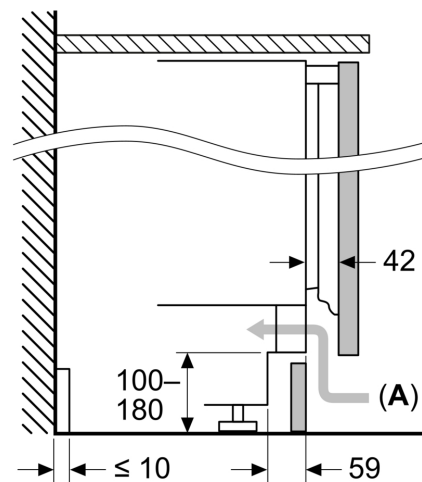

Maße

- Nischenmaße (H x B x T): 82.0 cm x 60.0 cm x 55.0 cm
- Gerätemaße (H x B x T): 82.0 cm x 59.8 cm x 54.8 cm

Zubehör

- 1 x Eiswürfelschale

Länderspezifische Optionen

- Auf Basis der Ergebnisse der Normprüfung über 24 Std.
Tatsächlicher Verbrauch abhängig von Nutzung/Standort des
Geräts.

Sonderzubehör

Serie 6, Unterbau-Kühlschrank mit Gefrierfach, 82 x 59.8 cm, Flachscharnier mit Softeinzug KUL22ADD0

Maße in mm
Empfehlung Spaltmaße für Flachscharnier

F	R	X
16-19	0-3	2,5
20	0-1	3
	2-3	2,5
21	0-1	3
	2-3	2,5
22	0	4
	1	3,5
	2-3	3

Die in der Tabelle empfohlenen Spaltmasse sind einzuhalten, um eine kollisionsfreie Öffnung der Gerätetüre zu gewährleisten und Beschädigungen am Küchenmöbel zu vermeiden.

Maße in mm

Maße in mm

A: Unterbauhöhe
B: ≥ 560 mm (empfohlen)

Platz für elektrischen Anschluss
seitlich rechts oder links neben dem
Gerät

Maße in mm

A: Lufteintritt ≥ 200 cm²

Maximal zulässiges Gewicht der Möbelfronten

Montierte Möbelfronten, die das zulässige
Gewicht überschreiten, können zu
Beschädigungen und zu
Funktionsbeeinträchtigungen der Scharniere
führen