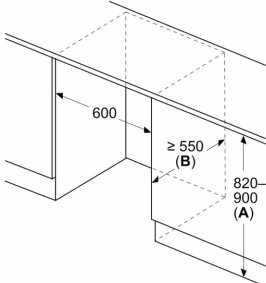

Maße

- Nischenmaße (H x B x T): 82.0 cm x 60.0 cm x 55.0 cm
- Gerätemaße (H x B x T): 82.0 cm x 59.8 cm x 54.8 cm

Zubehör

- 1 x Eiswürfelschale

Länderspezifische Optionen

- Auf Basis der Ergebnisse der Normprüfung über 24 Std.
Tatsächlicher Verbrauch abhängig von Nutzung/Standort des
Geräts.

Sonderzubehör

Serie 6, Unterbau-Kühlschrank mit Gefrierfach, 82 x 59.8 cm, Flachscharnier mit Softeinzug KUL22ADD0

Maße in mm
Empfehlung Spaltmaße für Flachscharnier

F	R	X
16-19	0-3	2,5
20	0-1	3
	2-3	2,5
21	0-1	3
	2-3	2,5
22	0	4
	1	3,5
	2-3	3

Die in der Tabelle empfohlenen Spaltmasse sind einzuhalten, um eine kollisionsfreie Öffnung der Gerätetüre zu gewährleisten und Beschädigungen am Küchenmöbel zu vermeiden.

Maße in mm

Maße in mm

A: Unterbauhöhe
B: ≥ 560 mm (empfohlen)

Platz für elektrischen Anschluss
seitlich rechts oder links neben dem
Gerät

Maße in mm

A: Lufteintritt ≥ 200 cm²

Maximal zulässiges Gewicht der Möbelfronten

Montierte Möbelfronten, die das zulässige
Gewicht überschreiten, können zu
Beschädigungen und zu
Funktionsbeeinträchtigungen der Scharniere
führen