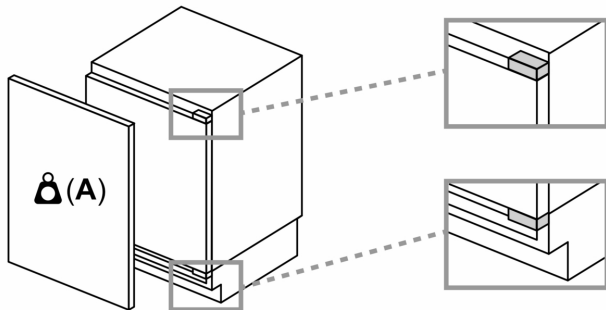

Maße

- Nischenmaße (H x B x T): 82.0 cm x 60.0 cm x 55.0 cm
- Gerätemaße (H x B x T): 82.0 cm x 59.8 cm x 54.8 cm

Zubehör

- 1 x Eiswürfelschale

Länderspezifische Optionen

- Auf Basis der Ergebnisse der Normprüfung über 24 Std.
Tatsächlicher Verbrauch abhängig von Nutzung/Standort des
Geräts.

Die in der Tabelle empfohlenen Spaltmasse sind einzuhalten, um eine kollisionsfreie Öffnung der Gerätetüre zu gewährleisten und Beschädigungen am Küchenmöbel zu vermeiden.

Maße in mm

Maße in mm

A: Unterbauhöhe
B: ≥ 560 mm (empfohlen)

Platz für elektrischen Anschluss
seitlich rechts oder links neben dem
Gerät

Maße in mm

A: Lufteintritt ≥ 200 cm²

Maximal zulässiges Gewicht der Möbelfronten

Montierte Möbelfronten, die das zulässige
Gewicht überschreiten, können zu
Beschädigungen und zu
Funktionsbeeinträchtigungen der Scharniere
führen