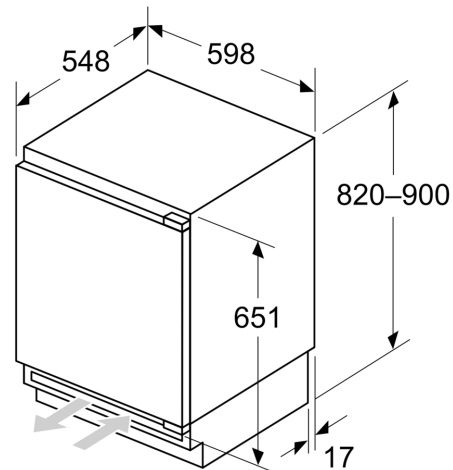

Maße

- Nischenmaße (H x B x T): 82.0 cm x 60.0 cm x 55.0 cm
- Gerätemaße (H x B x T): 82.0 cm x 59.8 cm x 54.8 cm

Zubehör

- 1 x Eiswürfelschale

Länderspezifische Optionen

- Auf Basis der Ergebnisse der Normprüfung über 24 Std.
Tatsächlicher Verbrauch abhängig von Nutzung/Standort des
Geräts.

Sonderzubehör

Serie 6, Unterbau-Kühlschrank mit Gefrierfach, 82 x 59.8 cm, Flachscharnier mit Softeinzug KUL22ADD0

Maße in mm
Empfehlung Spaltmaße für Flachscharnier

F	R	X
16-19	0-3	2,5
20	0-1	3
	2-3	2,5
21	0-1	3
	2-3	2,5
22	0	4
	1	3,5
	2-3	3

Die in der Tabelle empfohlenen Spaltmasse sind einzuhalten, um eine kollisionsfreie Öffnung der Gerätetüre zu gewährleisten und Beschädigungen am Küchenmöbel zu vermeiden.

Maße in mm

Maße in mm

A: Unterbauhöhe
B: ≥ 560 mm (empfohlen)

Platz für elektrischen Anschluss
seitlich rechts oder links neben dem
Gerät

Maße in mm

A: Lufteintritt ≥ 200 cm²

Maximal zulässiges Gewicht der Möbelfronten

Montierte Möbelfronten, die das zulässige
Gewicht überschreiten, können zu
Beschädigungen und zu
Funktionsbeeinträchtigungen der Scharniere
führen