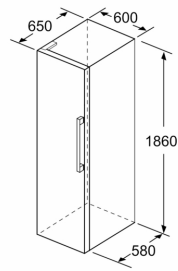

- Türanschlag links, wechselbar
- Höhenverstellbare Füße vorne, Rollen hinten
- Türöffnungswinkel 90°
- 220 - 240 V

Zubehör

- 3 x Eierablage

Länderspezifische Optionen

- Auf Basis der Ergebnisse der Normprüfung über 24 Std. Tatsächlicher Verbrauch abhängig von Nutzung/Standort des Geräts.

- a Höhe
 b Breite
 c Tiefe bei geschlossener Tür ohne Griff und ohne Abstandsteil
 d Tiefe des Schrankes ohne Abstandsteil
 e Breite bei geöffneter Tür ohne Griff
 f Tiefe bei geöffneter Tür ohne Griff und ohne Abstandsteil

Maße in cm

Maße in mm

Maße in mm