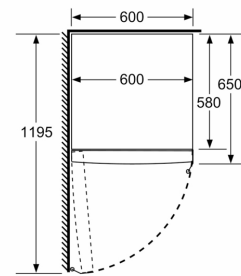

Frischhaltesystem

- 1 VitaFresh Schublade mit Feuchtigkeitsregulierung - hält Obst und Gemüse vitaminreich und länger frisch

Maße

- Gerätemaße (H x B x T): 186.0 cm x 60.0 cm x 65.0 cm

Technische Informationen

- Türanschlag links, wechselbar
- Höhenverstellbare Füße vorne, Rollen hinten
- Türöffnungswinkel 90°
- 220 - 240 V

Zubehör

- 3 x Eierablage

Länderspezifische Optionen

- Auf Basis der Ergebnisse der Normprüfung über 24 Std. Tatsächlicher Verbrauch abhängig von Nutzung/Standort des Geräts.

- a Höhe
 b Breite
 c Tiefe bei geschlossener Tür ohne Griff und ohne Abstandsteil
 d Tiefe des Schrankes ohne Abstandsteil
 e Breite bei geöffneter Tür ohne Griff
 f Tiefe bei geöffneter Tür ohne Griff und ohne Abstandsteil

Maße in cm

Maße in mm

Maße in mm