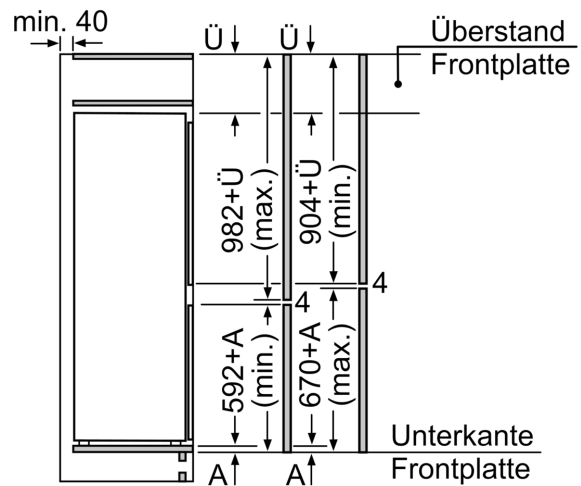

Gefriereteil

- 2transparente Gefriergut-Schubladen, davon
- 1 BigBox

Technische Informationen

- Türanschlag rechts, wechselbar
- Anschlusswert: Anschlusswert: 90 W
- 220 - 240 V

Maße

- Nischenmaße (H x B x T): 158.0 cm x 56.0 cm x 55.0 cm
- Gerätemaße (H x B x T): 157.8 cm x 54.1 cm x 54.5 cm

Zubehör

- 3 x Eierablage, 1 x Eiswürfelschale

**Serie 4,
Einbau-Kühl-Gefrier-Kombination mit
Gefrierbereich unten, 157.8 x 54.1
cm, Schlepsscharnier
KIV77VSF0**

Die angegebenen Möbeltürmaße gelten für eine Türfuge von 4 mm.

Maße in mm