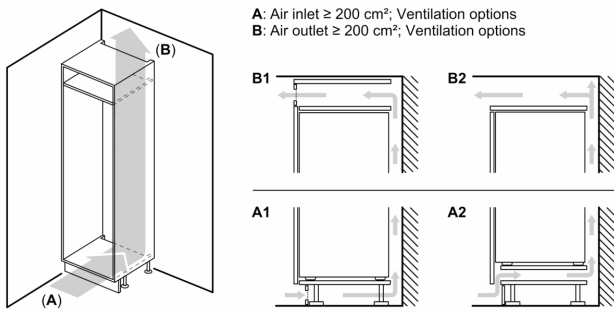

Gefriereteil

- 2transparente Gefriergut-Schubladen, davon
- 1 BigBox

Technische Informationen

- Türanschlag rechts, wechselbar
- Anschlusswert: Anschlusswert: 90 W
- 220 - 240 V

Maße

- Nischenmaße (H x B x T): 158.0 cm x 56.0 cm x 55.0 cm
- Gerätemaße (H x B x T): 157.8 cm x 54.1 cm x 54.5 cm

Zubehör

- 3 x Eierablage, 1 x Eiswürfelschale

**Serie 4,
Einbau-Kühl-Gefrier-Kombination mit
Gefrierbereich unten, 157.8 x 54.1
cm, Schlepsscharnier
KIV77VSF0**

Die angegebenen Möbeltürmaße gelten für eine Türfuge von 4 mm.