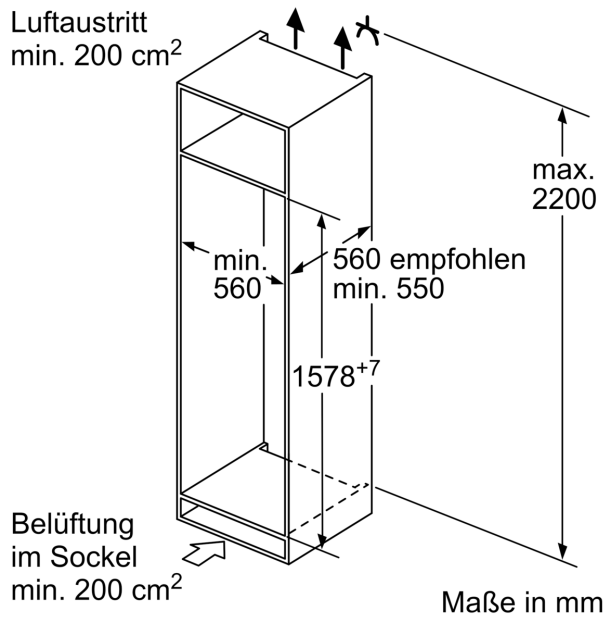

Gefriereteil

- 2transparente Gefriergut-Schubladen, davon
- 1 BigBox

Technische Informationen

- Türanschlag rechts, wechselbar
- Anschlusswert: Anschlusswert: 90 W
- 220 - 240 V

Maße

- Nischenmaße (H x B x T): 158.0 cm x 56.0 cm x 55.0 cm
- Gerätemaße (H x B x T): 157.8 cm x 54.1 cm x 54.5 cm

Zubehör

- 3 x Eierablage, 1 x Eiswürfelschale

**Serie 4,
Einbau-Kühl-Gefrier-Kombination mit
Gefrierbereich unten, 157.8 x 54.1
cm, Schlepsscharnier
KIV77VSF0**

Die angegebenen Möbeltürmaße gelten für eine Türfuge von 4 mm.

Maße in mm