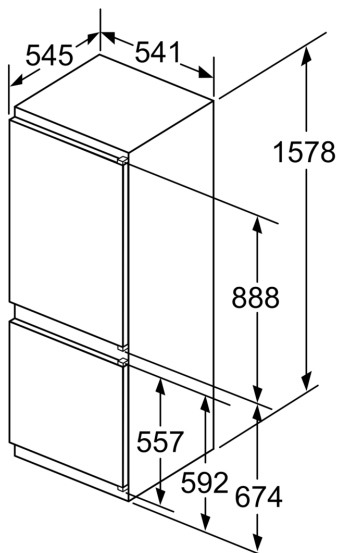

Gefriereteil

- 2transparente Gefriergut-Schubladen, davon
- 1 BigBox

Technische Informationen

- Türanschlag rechts, wechselbar
- Anschlusswert: Anschlusswert: 90 W
- 220 - 240 V

Maße

- Nischenmaße (H x B x T): 158.0 cm x 56.0 cm x 55.0 cm
- Gerätemaße (H x B x T): 157.8 cm x 54.1 cm x 54.5 cm

Zubehör

- 3 x Eierablage, 1 x Eiswürfelschale

**Serie 4,
Einbau-Kühl-Gefrier-Kombination mit
Gefrierbereich unten, 157.8 x 54.1
cm, Schlepsscharnier
KIV77VSF0**

Die angegebenen Möbeltürmaße gelten für eine Türfuge von 4 mm.

Maße in mm