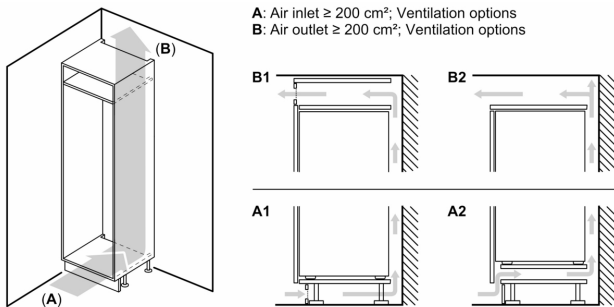

Frischhaltesystem

- 1 VitaFresh plus Schublade auf Teleskopschienen mit
Feuchtigkeitsregulierung - hält Obst und Gemüse vitaminreich und
bis zu 2x länger frisch
- 1 MultiBox auf Teleskopschienen -Transparente Schublade mit
Wellenboden, ideal zur Lagerung von Obst und Gemüse.
- 1 VitaFresh plus Schublade auf Teleskopschienen mit
Feuchtigkeitsregulierung - hält Obst und Gemüse vitaminreich und
bis zu 2x länger frisch
- 1 MultiBox auf Teleskopschienen -Transparente Schublade mit
Wellenboden, ideal zur Lagerung von Obst und Gemüse.

Maße

- Gerätemaße (H x B x T): 177.2 cm x 55.8 cm x 54.5 cm
- Nischenmaße (H x B x T): 177.5 cm x 56.0 cm x 55.0 cm

Technische Informationen

- Türanschlag rechts, wechselbar
- Anschlusswert: Anschlusswert: 90 W

Serie 6, Einbau-Kühlschrank, 177.2 x 55.8 cm, Flachscharnier
KIR81AFE0

A	B	C	D
1500-1750	22	22	
720-1400	19	19	B+5 / C+5
A1	15	19	
A2	15	19	

Maße in mm

Maximal zulässiges Gewicht der Möbelfronten

Montierte Möbeltüren, die das zulässige Gewicht überschreiten, können zu Beschädigungen und zu Funktionsbeeinträchtigung am Scharnier führen.