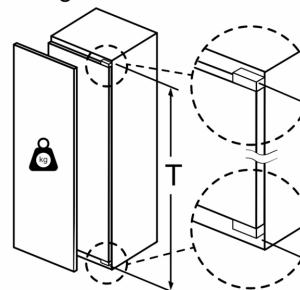

Maße

- Gerätemaße (H x B x T): 177.2 cm x 55.8 cm x 54.5 cm
- Nischenmaße (H x B x T): 177.5 cm x 56.0 cm x 55.0 cm

Technische Informationen

- Türanschlag rechts, wechselbar
- Anschlusswert: Anschlusswert: 90 W

Serie 6, Einbau-Kühlschrank, 177.2 x 55.8 cm, Flachscharnier
KIR81AFE0

A	B	C	D
1500-1750	22	22	
720-1400	19	19	B+5 / C+5
A1	15	19	
A2	15	19	

Maße in mm

Maximal zulässiges Gewicht der Möbelfronten

Montierte Möbeltüren, die das zulässige Gewicht überschreiten, können zu Beschädigungen und zu Funktionsbeeinträchtigung am Scharnier führen.

T: Gerätetürhöhe inklusiv Scharniere in mm:	ungedämpftes Scharnier, Tür in kg:	gedämpftes Scharnier, Tür in kg:
1500-1750	22	22

Maße in mm
 Empfehlung Spaltmaße für Flachscharnier

F	R	X
16-19	0-3	2,5
20	0-1	3
	2-3	2,5
21	0-1	3
	2-3	2,5
22	0	4
	1	3,5
	2-3	3