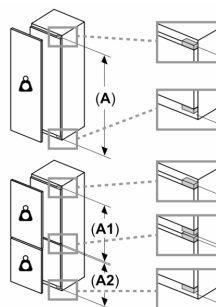

Frischhaltesystem

- 1 VitaFresh plus Schublade auf Teleskopschienen mit
Feuchtigkeitsregulierung - hält Obst und Gemüse vitaminreich und
bis zu 2x länger frisch
- 1 MultiBox auf Teleskopschienen -Transparente Schublade mit
Wellenboden, ideal zur Lagerung von Obst und Gemüse.
- 1 VitaFresh plus Schublade auf Teleskopschienen mit
Feuchtigkeitsregulierung - hält Obst und Gemüse vitaminreich und
bis zu 2x länger frisch
- 1 MultiBox auf Teleskopschienen -Transparente Schublade mit
Wellenboden, ideal zur Lagerung von Obst und Gemüse.

Maße

- Gerätemaße (H x B x T): 177.2 cm x 55.8 cm x 54.5 cm
- Nischenmaße (H x B x T): 177.5 cm x 56.0 cm x 55.0 cm

Technische Informationen

- Türanschlag rechts, wechselbar
- Anschlusswert: Anschlusswert: 90 W

Serie 6, Einbau-Kühlschrank, 177.2 x 55.8 cm, Flachscharnier
KIR81AFE0

A	B	C	D
1500-1750	22	22	
720-1400	19	19	B+5 / C+5
A1	15	19	
A2	15	19	

Maße in mm

Maximal zulässiges Gewicht der Möbelfronten

Montierte Möbeltüren, die das zulässige Gewicht überschreiten, können zu Beschädigungen und zu Funktionsbeeinträchtigung am Scharnier führen.