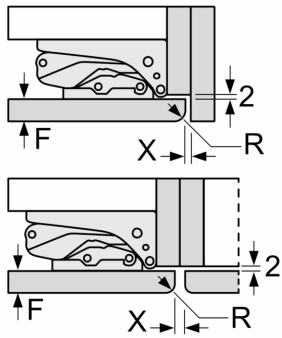

Maße

- Gerätemaße (H x B x T): 177.2 cm x 55.8 cm x 54.5 cm
- Nischenmaße (H x B x T): 177.5 cm x 56.0 cm x 55.0 cm

Technische Informationen

- Türanschlag rechts, wechselbar
- Anschlusswert: Anschlusswert: 90 W

Serie 6, Einbau-Kühlschrank, 177.2 x 55.8 cm, Flachscharnier
KIR81AFE0

A	B	C	D
1500-1750	22	22	
720-1400	19	19	B+5 / C+5
A1	15	19	
A2	15	19	

Maße in mm

Maximal zulässiges Gewicht der Möbelfronten

Montierte Möbeltüren, die das zulässige Gewicht überschreiten, können zu Beschädigungen und zu Funktionsbeeinträchtigung am Scharnier führen.

T: Gerätetürhöhe inklusiv Scharniere in mm:	ungedämpftes Scharnier, Tür in kg:	gedämpftes Scharnier, Tür in kg:
1500-1750	22	22

Maße in mm
 Empfehlung Spaltmaße für Flachscharnier

F	R	X
16-19	0-3	2,5
20	0-1	3
	2-3	2,5
21	0-1	3
	2-3	2,5
22	0	4
	1	3,5
	2-3	3