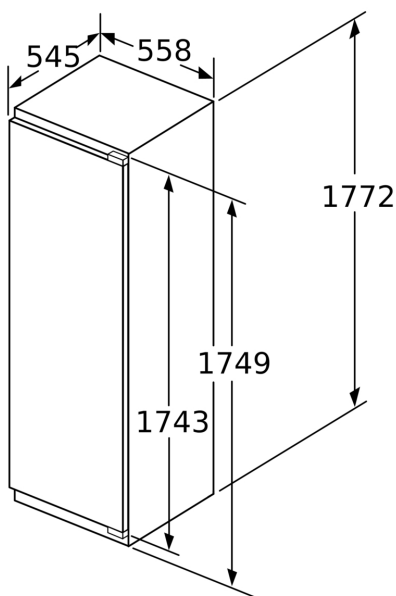

Maße

- Gerätemaße (H x B x T): 177.2 cm x 55.8 cm x 54.5 cm
- Nischenmaße (H x B x T): 177.5 cm x 56.0 cm x 55.0 cm

Technische Informationen

- Türanschlag rechts, wechselbar
- Anschlusswert: Anschlusswert: 90 W

Serie 6, Einbau-Kühlschrank, 177.2 x 55.8 cm, Flachscharnier
KIR81AFE0

A	B	C	D
1500-1750	22	22	
720-1400	19	19	B+5 / C+5
A1	15	19	
A2	15	19	

Maße in mm

Maximal zulässiges Gewicht der Möbelfronten

Montierte Möbeltüren, die das zulässige Gewicht überschreiten, können zu Beschädigungen und zu Funktionsbeeinträchtigung am Scharnier führen.

T: Gerätetürhöhe inklusiv Scharniere in mm:	ungedämpftes Scharnier, Tür in kg:	gedämpftes Scharnier, Tür in kg:
1500-1750	22	22

Maße in mm
 Empfehlung Spaltmaße für Flachscharnier

F	R	X
16-19	0-3	2,5
20	0-1	3
	2-3	2,5
21	0-1	3
	2-3	2,5
22	0	4
	1	3,5
	2-3	3