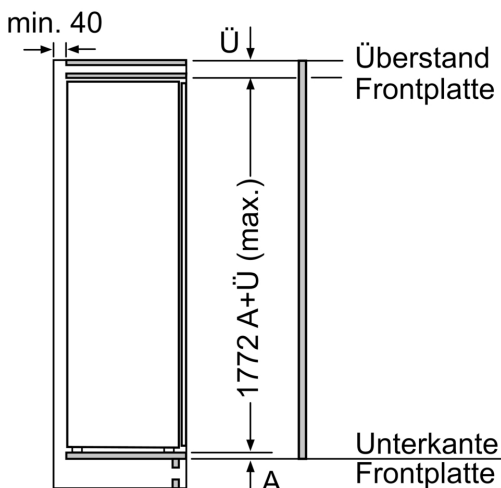

Maße

- Gerätemaße (H x B x T): 177.2 cm x 55.8 cm x 54.5 cm
- Nischenmaße (H x B x T): 177.5 cm x 56.0 cm x 55.0 cm

Technische Informationen

- Türanschlag rechts, wechselbar
- Anschlusswert: Anschlusswert: 90 W

Serie 6, Einbau-Kühlschrank, 177.2 x 55.8 cm, Flachscharnier
KIR81AFE0

A	B	C	D
1500-1750	22	22	
720-1400	19	19	B+5 / C+5
A1	15	19	
A2	15	19	

Maße in mm

Maximal zulässiges Gewicht der Möbelfronten

Montierte Möbeltüren, die das zulässige Gewicht überschreiten, können zu Beschädigungen und zu Funktionsbeeinträchtigung am Scharnier führen.