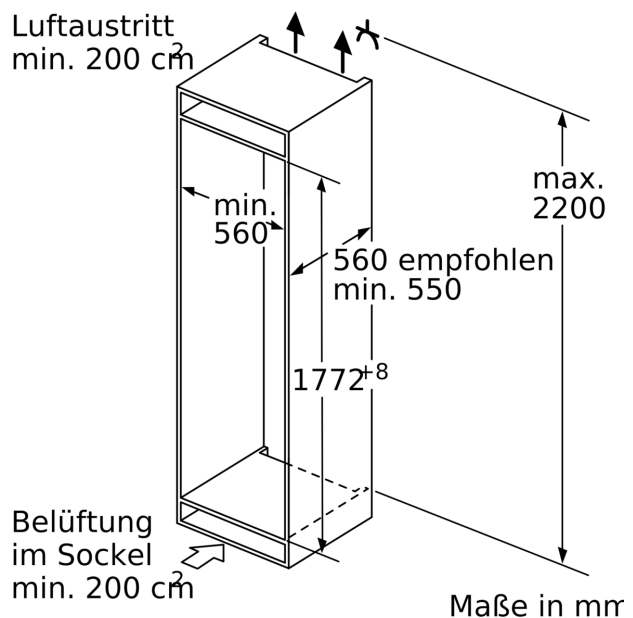

Maße

- Gerätemaße (H x B x T): 177.2 cm x 55.8 cm x 54.5 cm
- Nischenmaße (H x B x T): 177.5 cm x 56.0 cm x 55.0 cm

Technische Informationen

- Türanschlag rechts, wechselbar
- Anschlusswert: Anschlusswert: 90 W

Serie 6, Einbau-Kühlschrank, 177.2 x 55.8 cm, Flachscharnier
KIR81AFE0

A	B	C	D
1500-1750	22	22	
720-1400	19	19	B+5 / C+5
A1	15	19	
A2	15	19	

Maße in mm

Maximal zulässiges Gewicht der Möbelfronten

Montierte Möbeltüren, die das zulässige Gewicht überschreiten, können zu Beschädigungen und zu Funktionsbeeinträchtigung am Scharnier führen.

T: Gerätetürhöhe inklusiv Scharniere in mm:	ungedämpftes Scharnier, Tür in kg:	gedämpftes Scharnier, Tür in kg:
1500-1750	22	22

Maße in mm
 Empfehlung Spaltmaße für Flachscharnier

F	R	X
16-19	0-3	2,5
20	0-1	3
	2-3	2,5
21	0-1	3
	2-3	2,5
22	0	4
	1	3,5
	2-3	3