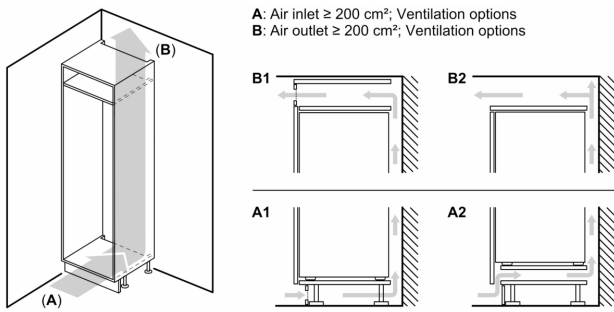

**Serie 6,
Einbau-Kühl-Gefrier-Kombination mit
Gefrierbereich unten, 177.2 x 55.8
cm, Flachscharnier
KIN86AFF0**

Maximal zulässiges Gewicht der Möbelfronten

Δ Gewicht

A: Gerätetürhöhe inklusive Scharniere in mm

B: Ungedämpftes Scharnier, Möbelfront in kg

C: Gedämpftes Scharnier, Möbelfront in kg

D: Zusätzliche mögliche Last in kg mit Schwerlastsatz

A	B	C	D
1500-1750	22	22	B+5 / C+5
720-1400	19	19	
A1	15	19	
A2	15	19