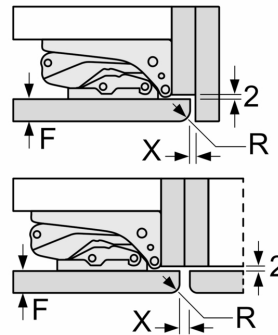

Maße in mm

Die angegebenen Möbeltürmaße gelten für eine Türfuge von 4 mm.

Maße in mm

Maße in mm  
Empfehlung Spaltmaße für Flachscharnier

F	R	X
16-19	0-3	2,5
20	0-1	3
	2-3	2,5
21	0-1	3
	2-3	2,5
22	0	4
	1	3,5
	2-3	3

Die in der Tabelle empfohlenen Spaltmasse sind einzuhalten, um eine kollisionsfreie Öffnung der Gerätetüre zu gewährleisten und Beschädigungen am Küchenmöbel zu vermeiden.