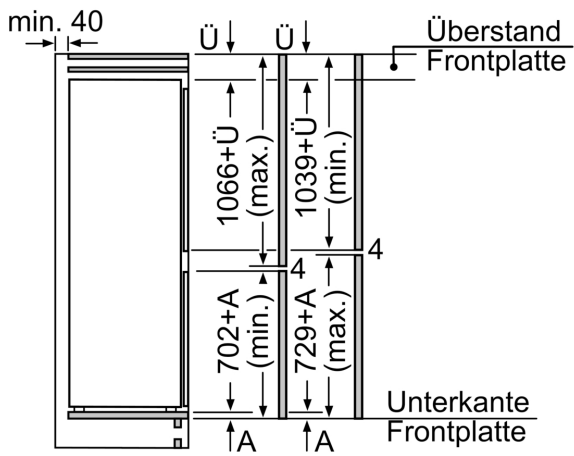

**Gefrierteil**

- NoFrost - nie wieder abtauen!
- Vario-Zone - für flexible Nutzung des Gefrierraums
- 3transparente Gefriergut-Schubladen, davon
- 1 BigBox

**Maße**

- Gerätemaße ( H x B x T): 177.2 cm x 55.8 cm x 54.5 cm
- Nischenmaße (H x B x T): 177.5 cm x 56.0 cm x 55.0 cm

Maße in mm

Die angegebenen Möbeltürmaße gelten für eine Türfuge von 4 mm.

Maße in mm

Maße in mm  
Empfehlung Spaltmaße für Flachscharnier

F	R	X
16-19	0-3	2,5
20	0-1	3
	2-3	2,5
21	0-1	3
	2-3	2,5
22	0	4
	1	3,5
	2-3	3