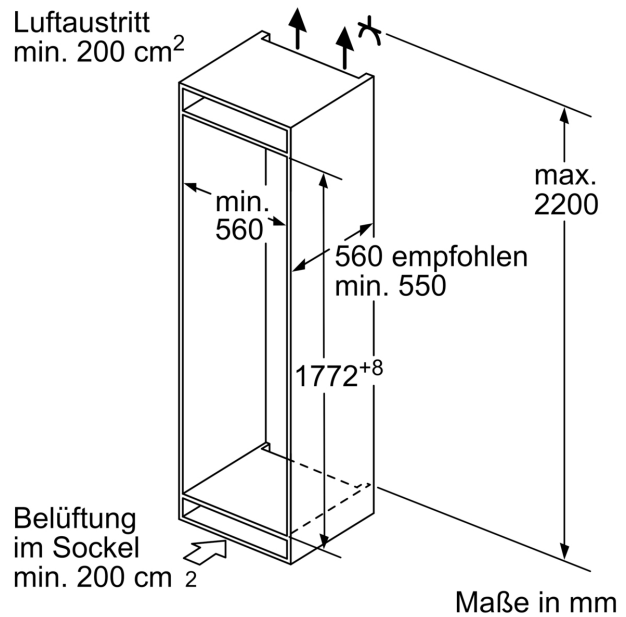

**Serie 6,
Einbau-Kühl-Gefrier-Kombination mit
Gefrierbereich unten, 177.2 x 55.8
cm, Flachscharnier
KIN86AFF0**

Maximal zulässiges Gewicht der Möbelfronten

Δ Gewicht

A: Gerätetürhöhe inklusive Scharniere in mm

B: Ungedämpftes Scharnier, Möbelfront in kg

C: Gedämpftes Scharnier, Möbelfront in kg

D: Zusätzliche mögliche Last in kg mit Schwerlastsatz

A	B	C	D
1500-1750	22	22	B+5 / C+5
720-1400	19	19	
A1	15	19	
A2	15	19	

Maße in mm