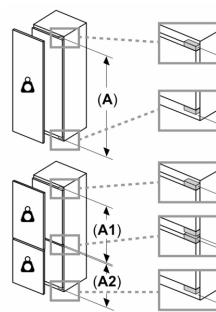

**Serie 6,
Einbau-Kühl-Gefrier-Kombination mit
Gefrierbereich unten, 177.2 x 55.8
cm, Flachscharnier
KIN86AFF0**

Maximal zulässiges Gewicht der Möbelfronten

Δ Gewicht

A: Gerätetürhöhe inklusive Scharniere in mm

B: Ungedämpftes Scharnier, Möbelfront in kg

C: Gedämpftes Scharnier, Möbelfront in kg

D: Zusätzliche mögliche Last in kg mit Schwerlastsatz

A	B	C	D
1500-1750	22	22	B+5 / C+5
720-1400	19	19	
A1	15	19	
A2	15	19