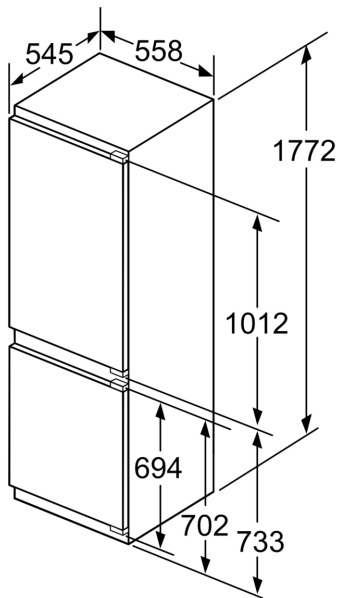

**Serie 6,
Einbau-Kühl-Gefrier-Kombination mit
Gefrierbereich unten, 177.2 x 55.8
cm, Flachscharnier
KIN86AFF0**

Maximal zulässiges Gewicht der Möbelfronten

Δ Gewicht

A: Gerätetürhöhe inklusive Scharniere in mm

B: Ungedämpftes Scharnier, Möbelfront in kg

C: Gedämpftes Scharnier, Möbelfront in kg

D: Zusätzliche mögliche Last in kg mit Schwerlastsatz

A	B	C	D
1500-1750	22	22	B+5 / C+5
720-1400	19	19	
A1	15	19	
A2	15	19	

Maße in mm