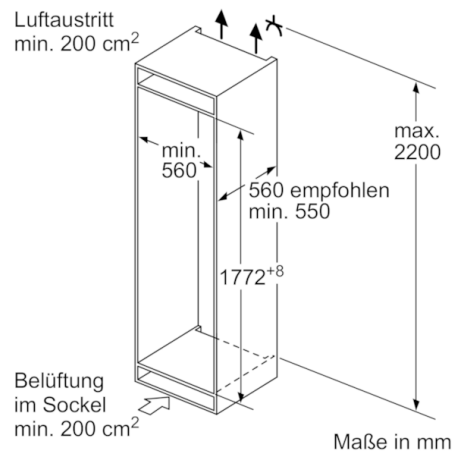

Maße

- Gerätemaße: H 177 x B 56 x T 55 cm
- Nischenmaße H X B x T: 177.5 cm x 56 cm x 55 cm

Technische Informationen

- Türanschlag rechts, wechselbar
- Anschlusswert: 90 W
- 220 - 240 V
- Transportgriffe

Umwelt und Sicherheit

Montage

Allgemeine Informationen

**Serie | 6, Einbau-Kühl-Gefrier-Kombination
mit Gefrierbereich unten, 177.2 x 55.8 cm
KIN85AF30**

Maße in mm

Maße in mm

Die angegebenen Möbeltürmaße gelten für eine Türfuge von 4 mm.

Maße in mm