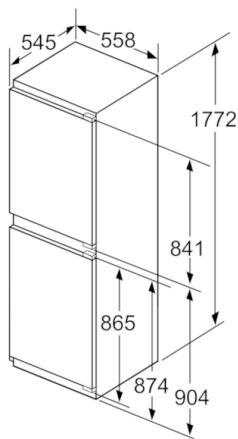

Maße

- Gerätemaße: H 177 x B 56 x T 55 cm
- Nischenmaße H X B x T: 177.5 cm x 56 cm x 55 cm

Technische Informationen

- Türanschlag rechts, wechselbar
- Anschlusswert: 90 W
- 220 - 240 V
- Transportgriffe

Umwelt und Sicherheit

Montage

Allgemeine Informationen

**Serie | 6, Einbau-Kühl-Gefrier-Kombination
mit Gefrierbereich unten, 177.2 x 55.8 cm
KIN85AF30**

Maße in mm

Maße in mm

Die angegebenen Möbeltürmaße gelten für eine Türfuge von 4 mm.

Maße in mm