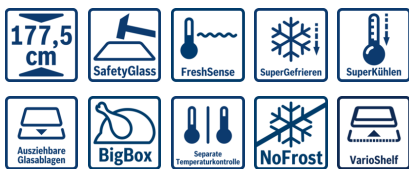

**Serie | 6, Einbau-Kühl-Gefrier-Kombination mit Gefrierbereich unten, 177.2 x 55.8 cm
KIN85AF30**

A++

Zubehör

- 2 x Kälteakku
- 2 x Eierablage
- 1 x Eiwürfelschale

Technische Daten

Bauform :	Eingebaut
Anzahl Verdichter :	1
Anzahl unabhängiger Kühlkreisläufe :	2
Gerätebreite (mm) :	558
Gerätetiefe (mm) :	545
Nettogewicht (kg) :	69,882
Nischenmaße (H x B x T) (mm) :	1775.0 x 560 x 550
Dekorrahmen/ - platte :	Nicht möglich
Türanschlag :	rechts wechselbar
Anzahl verstellbarer Ablagen-Kühlteil (Stck) :	3
Flaschenregale :	Nein
Frostfree System :	Gefriergeräte
Innenlüfter :	Nein
Scharniere wechselbar :	Ja
Länge Netzkabel (cm) :	230
Schallleistung (dB(A) re 1 pW) :	39
Multi-Flow Air Tower :	Nein
Superkühlen-Taste :	Ja
Superfrost-Taste :	Nein
Temperaturkontrollierte Schubalbe :	Nein
Luftfeuchtigkeit Kontrollschublade :	Nein
Number of Door Bins - Refrigerator :	2
Tür Einstellmöglichkeiten - Kühlen :	Nein
Tilt-out door bins in fridge :	Nein
Gallon Storage :	Ja
Anzahl der Lagerkapazität :	1
motorisierte Ablage :	Nein
Tür offen Anzeige Gefrierenteil :	Ja
Drawers with tescopic rails :	ohne
Automatischer Eiwürfelsbereiter :	Nein
Anschlusswert (W) :	90
Absicherung (A) :	10
Spannung (V) :	220-240
Frequenz (Hz) :	50
Lagerung bei Stromausfall (h) :	13
Approbationszertifikate :	CE, VDE
Gerätefarbe :	Nicht zutreffend
Dekorrahmen/ - platte :	Nicht möglich
Schallleistung (dB(A) re 1 pW) :	39
Energy Star Qualified :	Nein
Approbationszertifikate :	CE, VDE
Steckerart :	Schuko-/Gardy.m.Erdung
Ausschnittsmaße :	x x
Abmessungen des verpackten Gerätes (in) :	72.44 x 24.40 x 25.19
Nettogewicht (lbs) :	154
Bruttogewicht (lbs) :	167

Serie | 6, Einbau-Kühl-Gefrier-Kombination mit Gefrierbereich unten, 177.2 x 55.8 cm KIN85AF30

Leistung/Verbrauch

- Energie-Effizienz-Klasse: A++ auf einer Energieeffizienzklassen-Skala von A+++ bis D
- Energieverbrauch: 232 kWh/Jahr
- Nutzinhalt gesamt: 246 l
- Geräuschwert: 39 dB(A) re 1 pW
- Klimaklasse: SN-ST