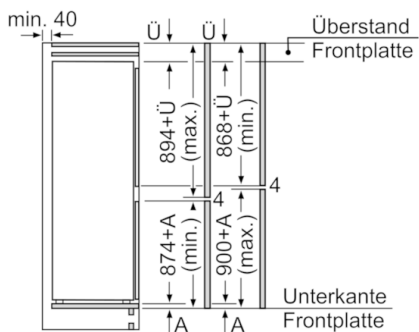

Maße

- Gerätemaße: H 177 x B 56 x T 55 cm
- Nischenmaße H X B x T: 177.5 cm x 56 cm x 55 cm

Technische Informationen

- Türanschlag rechts, wechselbar
- Anschlusswert: 90 W
- 220 - 240 V
- Transportgriffe

Umwelt und Sicherheit

Montage

Allgemeine Informationen

**Serie | 6, Einbau-Kühl-Gefrier-Kombination
mit Gefrierbereich unten, 177.2 x 55.8 cm
KIN85AF30**

Maße in mm

Maße in mm

Die angegebenen Möbeltürmaße gelten für eine Türfuge von 4 mm.

Maße in mm