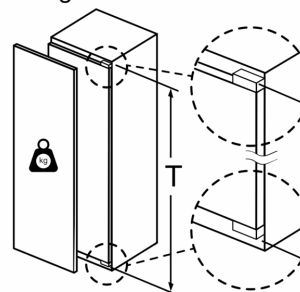

Gefriereteil

- 1 Gefrierfach mit Klappe
- Pizza-gerechtes Gefrierfach

Maße

- Gerätemaße (H x B x T): 177.2 cm x 55.8 cm x 54.5 cm
- Nischenmaße (H x B x T): 177.5 cm x 56.0 cm x 55.0 cm

Technische Informationen

- Türanschlag rechts, wechselbar
- Anschlusswert: Anschlusswert: 90 W
- 220 - 240 V

Zubehör

- 3 x Eierablage, 1 x Eiswürfelschale
- Flaschenkamm

**Serie 6, Einbau-Kühlschrank mit
Gefrierfach, 177.5 x 56 cm,
Flachscharnier
KIL82AFF0**

	A	B	C	D
1500-1750	22	22		
720-1400	19	19		
A1	15	19		B+5 / C+5
A2	15	19		

Maße in mm

Maße in mm

Maximal zulässiges Gewicht der Möbelfronten

Montierte Möbeltüren, die das zulässige Gewicht überschreiten, können zu Beschädigungen und zu Funktionsbeeinträchtigung am Scharnier führen.

T: Gerätetürhöhe inklusive Scharniere in mm:	ungedämpftes Scharnier, Tür in kg:	gedämpftes Scharnier, Tür in kg:
1500-1750	22	22

Maße in mm
 Empfehlung Spaltmaße für Flachscharnier

F	R	X
16-19	0-3	2,5
20	0-1	3
	2-3	2,5
21	0-1	3
	2-3	2,5
22	0	4
	1	3,5
	2-3	3