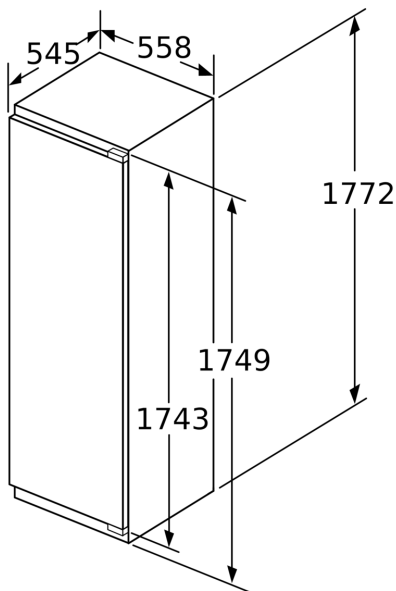

Gefriereteil

- 1 Gefrierfach mit Klappe
- Pizza-gerechtes Gefrierfach

Maße

- Gerätemaße (H x B x T): 177.2 cm x 55.8 cm x 54.5 cm
- Nischenmaße (H x B x T): 177.5 cm x 56.0 cm x 55.0 cm

Technische Informationen

- Türanschlag rechts, wechselbar
- Anschlusswert: Anschlusswert: 90 W
- 220 - 240 V

Zubehör

- 3 x Eierablage, 1 x Eiswürfelschale
- Flaschenkamm

**Serie 6, Einbau-Kühlschrank mit
Gefrierfach, 177.5 x 56 cm,
Flachscharnier
KIL82AFF0**

	A	B	C	D
1500-1750	22	22		
720-1400	19	19		
A1	15	19		B+5 / C+5
A2	15	19		

Maße in mm

Maße in mm

Maximal zulässiges Gewicht der Möbelfronten

Montierte Möbeltüren, die das zulässige Gewicht überschreiten, können zu Beschädigungen und zu Funktionsbeeinträchtigung am Scharnier führen.

T: Gerätetürhöhe inklusive Scharniere in mm:	ungedämpftes Scharnier, Tür in kg:	gedämpftes Scharnier, Tür in kg:
1500-1750	22	22

Maße in mm
 Empfehlung Spaltmaße für Flachscharnier

F	R	X
16-19	0-3	2,5
20	0-1	3
	2-3	2,5
21	0-1	3
	2-3	2,5
22	0	4
	1	3,5
	2-3	3