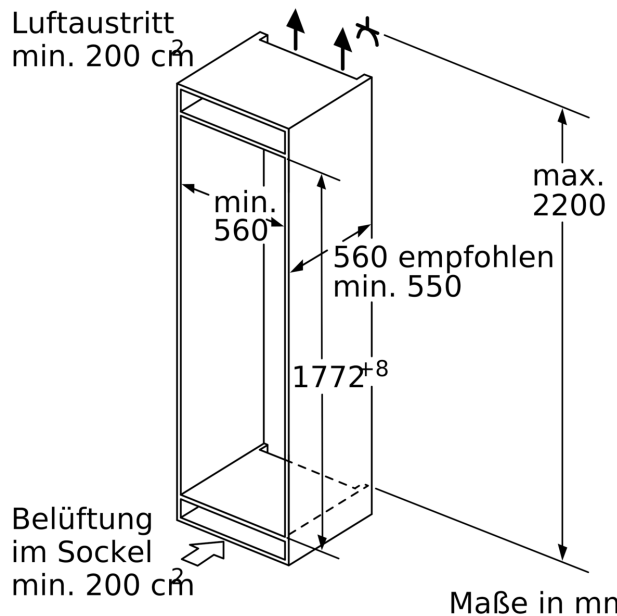

Gefriereteil

- 1 Gefrierfach mit Klappe
- Pizza-gerechtes Gefrierfach

Maße

- Gerätemaße (H x B x T): 177.2 cm x 55.8 cm x 54.5 cm
- Nischenmaße (H x B x T): 177.5 cm x 56.0 cm x 55.0 cm

Technische Informationen

- Türanschlag rechts, wechselbar
- Anschlusswert: Anschlusswert: 90 W
- 220 - 240 V

Zubehör

- 3 x Eierablage, 1 x Eiswürfelschale
- Flaschenkamm

**Serie 6, Einbau-Kühlschrank mit
Gefrierfach, 177.5 x 56 cm,
Flachscharnier
KIL82AFF0**

	A	B	C	D
1500-1750	22	22		
720-1400	19	19		
A1	15	19		B+5 / C+5
A2	15	19		

Maße in mm

Maße in mm

Maximal zulässiges Gewicht der Möbelfronten

Montierte Möbeltüren, die das zulässige Gewicht überschreiten, können zu Beschädigungen und zu Funktionsbeeinträchtigung am Scharnier führen.