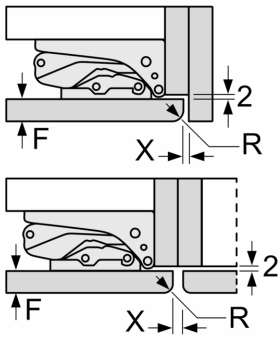

- Türanschlag rechts, wechselbar
- Anschlusswert: Anschlusswert: 90 W
- 220 - 240 V

Zubehör

- 3 x Eierablage, 1 x Eiswürfelschale
- Flaschenkamm

**Serie 6, Einbau-Kühlschrank mit
Gefrierfach, 177.5 x 56 cm,
Flachscharnier
KIL82AFF0**

	A	B	C	D
1500-1750	22	22		
720-1400	19	19		
A1	15	19		B+5 / C+5
A2	15	19		

Maße in mm

Maße in mm

Maximal zulässiges Gewicht der Möbelfronten

Montierte Möbeltüren, die das zulässige Gewicht überschreiten, können zu Beschädigungen und zu Funktionsbeeinträchtigung am Scharnier führen.

T: Gerätetürhöhe inklusive Scharniere in mm:	ungedämpftes Scharnier, Tür in kg:	gedämpftes Scharnier, Tür in kg:
1500-1750	22	22

Maße in mm
 Empfehlung Spaltmaße für Flachscharnier

F	R	X
16-19	0-3	2,5
20	0-1	3
	2-3	2,5
21	0-1	3
	2-3	2,5
22	0	4
	1	3,5
	2-3	3