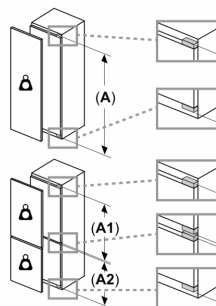

Gefriereteil

- 1 Gefrierfach mit Klappe
- Pizza-gerechtes Gefrierfach

Maße

- Gerätemaße (H x B x T): 177.2 cm x 55.8 cm x 54.5 cm
- Nischenmaße (H x B x T): 177.5 cm x 56.0 cm x 55.0 cm

Technische Informationen

- Türanschlag rechts, wechselbar
- Anschlusswert: Anschlusswert: 90 W
- 220 - 240 V

Zubehör

- 3 x Eierablage, 1 x Eiswürfelschale
- Flaschenkamm

**Serie 6, Einbau-Kühlschrank mit
Gefrierfach, 177.5 x 56 cm,
Flachscharnier
KIL82AFF0**

	A	B	C	D
1500-1750	22	22		
720-1400	19	19		
A1	15	19		B+5 / C+5
A2	15	19		

Maße in mm

Maße in mm

Maximal zulässiges Gewicht der Möbelfronten

Montierte Möbeltüren, die das zulässige Gewicht überschreiten, können zu Beschädigungen und zu Funktionsbeeinträchtigung am Scharnier führen.