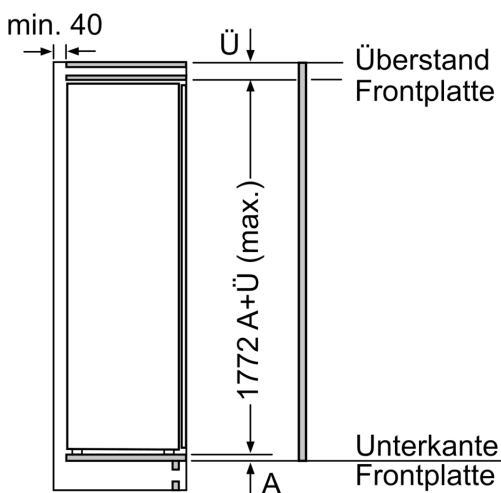

Gefriereteil

- 1 Gefrierfach mit Klappe
- Pizza-gerechtes Gefrierfach

Maße

- Gerätemaße (H x B x T): 177.2 cm x 55.8 cm x 54.5 cm
- Nischenmaße (H x B x T): 177.5 cm x 56.0 cm x 55.0 cm

Technische Informationen

- Türanschlag rechts, wechselbar
- Anschlusswert: Anschlusswert: 90 W
- 220 - 240 V

Zubehör

- 3 x Eierablage, 1 x Eiswürfelschale
- Flaschenkamm

**Serie 6, Einbau-Kühlschrank mit
Gefrierfach, 177.5 x 56 cm,
Flachscharnier
KIL82AFF0**

	A	B	C	D
1500-1750	22	22		
720-1400	19	19		
A1	15	19		B+5 / C+5
A2	15	19		

Maße in mm

Maße in mm

Maximal zulässiges Gewicht der Möbelfronten

Montierte Möbeltüren, die das zulässige Gewicht überschreiten, können zu Beschädigungen und zu Funktionsbeeinträchtigung am Scharnier führen.