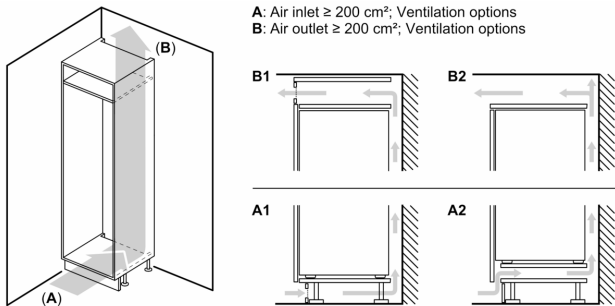

Gefriereteil

- 1 Gefrierfach mit Klappe
- Pizza-gerechtes Gefrierfach

Maße

- Gerätemaße (H x B x T): 177.2 cm x 55.8 cm x 54.5 cm
- Nischenmaße (H x B x T): 177.5 cm x 56.0 cm x 55.0 cm

Technische Informationen

- Türanschlag rechts, wechselbar
- Anschlusswert: Anschlusswert: 90 W
- 220 - 240 V

Zubehör

- 3 x Eierablage, 1 x Eiswürfelschale
- Flaschenkamm

**Serie 6, Einbau-Kühlschrank mit
Gefrierfach, 177.5 x 56 cm,
Flachscharnier
KIL82AFF0**