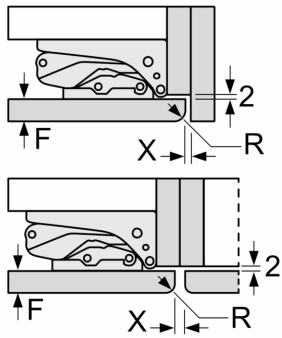

Maße in mm

Maße in mm

A:  $\geq 560$  mm (empfohlen)

B: Steckdose

Maße in mm

Maße in mm  
Empfehlung Spaltmaße für Flachscharnier

F	R	X
16-19	0-3	2,5
20	0-1	3
	2-3	2,5
21	0-1	3
	2-3	2,5
22	0	4
	1	3,5
	2-3	3