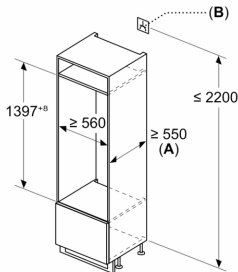

Maße in mm

Maße in mm

A: ≥ 560 mm (empfohlen)

B: Steckdose