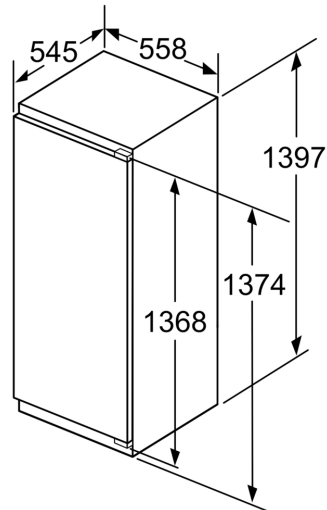

Series 6, built-in fridge with freezer section, 139.7 x 55.8 cm, flat hinge KIL52AFE0

Maximal zulässiges Gewicht der Möbelfronten

Δ Gewicht

A: Gerätetürhöhe inklusive Scharniere in mm

B: Ungedämpftes Scharnier, Möbelfront in kg

C: Gedämpftes Scharnier, Möbelfront in kg

D: Zusätzliche mögliche Last in kg mit Schwerlastsatz

A	B	C	D
1500-1750	22	22	B+5 / C+5
720-1400	19	19	
A1	15	19	
A2	15	19	

Maße in mm

Maße in mm

A: ≥ 560 mm (empfohlen)

B: Steckdose

Maße in mm