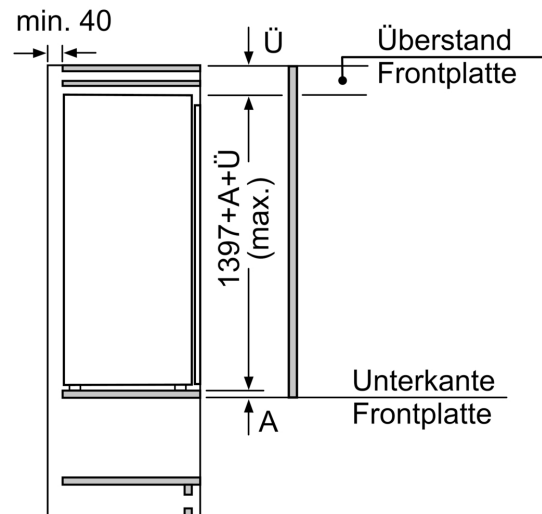

Series 6, built-in fridge with freezer section, 139.7 x 55.8 cm, flat hinge KIL52AFE0

Maximal zulässiges Gewicht der Möbelfronten

Δ Gewicht

A: Gerätetürhöhe inklusive Scharniere in mm

B: Ungedämpftes Scharnier, Möbelfront in kg

C: Gedämpftes Scharnier, Möbelfront in kg

D: Zusätzliche mögliche Last in kg mit Schwerlastsatz

A	B	C	D
1500-1750	22	22	B+5 / C+5
720-1400	19	19	
A1	15	19	
A2	15	19	

Maße in mm

Maße in mm

A: ≥ 560 mm (empfohlen)

B: Steckdose

Maße in mm