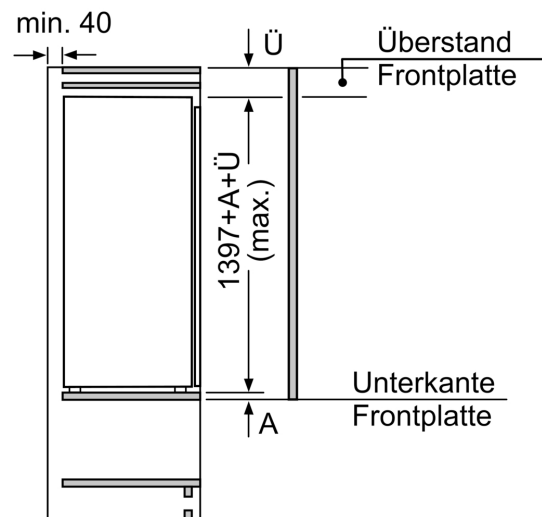

Gefriereteil

- 1 Gefrierfach mit Klappe
- Pizza-gerechtes Gefrierfach

Technische Informationen

- 220 - 240 V
- Anschlusswert: Anschlusswert: 90 W
- Türanschlag rechts, wechselbar

Maße

- Nischenmaße (H x B x T): 140.0 cm x 56.0 cm x 55.0 cm
- Gerätemaße (H x B x T): 139.7 cm x 55.8 cm x 54.5 cm

- Δ Gewicht
A: Gerätürhöhe inklusive Scharniere in mm
B: Ungedämpftes Scharnier, Möbelfront in kg
C: Gedämpftes Scharnier, Möbelfront in kg
D: Zusätzliche mögliche Last in kg mit Schwerlastsatz

A	B	C	D
1500-1750	22	22	B+5 / C+5
720-1400	19	19	
A1	15	19	
A2	15	19	

Maße in mm

Maße in mm

- A:** ≥ 560 mm (empfohlen)
B: Steckdose

Maße in mm

Maße in mm
Empfehlung Spaltmaße für Flachscharnier

F	R	X
16-19	0-3	2,5
20	0-1	3
	2-3	2,5
21	0-1	3
	2-3	2,5
22	0	4
	1	3,5
	2-3	3

Die in der Tabelle empfohlenen Spaltmasse sind einzuhalten, um eine kollisionsfreie Öffnung der Gerätetüre zu gewährleisten und Beschädigungen am Küchenmöbel zu vermeiden.