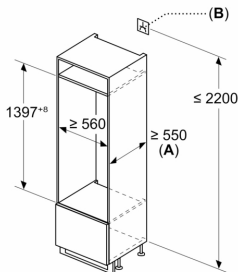

Gefriereteil

- 1 Gefrierfach mit Klappe
- Pizza-gerechtes Gefrierfach

Technische Informationen

- 220 - 240 V
- Anschlusswert: Anschlusswert: 90 W
- Türanschlag rechts, wechselbar

Maße

- Nischenmaße (H x B x T): 140.0 cm x 56.0 cm x 55.0 cm
- Gerätemaße (H x B x T): 139.7 cm x 55.8 cm x 54.5 cm

Zubehör

Series 6, built-in fridge with freezer section, 139.7 x 55.8 cm, soft close flat hinge KIL52ADE0

Maximal zulässiges Gewicht der Möbelfronten

Montierte Möbelfronten, die das zulässige Gewicht überschreiten, können zu Beschädigungen und zu Funktionsbeeinträchtigungen der Scharniere führen

- Δ Gewicht
A: Gerätürhöhe inklusive Scharniere in mm
B: Ungedämpftes Scharnier, Möbelfront in kg
C: Gedämpftes Scharnier, Möbelfront in kg
D: Zusätzliche mögliche Last in kg mit Schwerlastsatz

A	B	C	D
1500-1750	22	22	B+5 / C+5
720-1400	19	19	
A1	15	19	
A2	15	19	

Maße in mm

Maße in mm

- A:** ≥ 560 mm (empfohlen)
B: Steckdose

Maße in mm

Maße in mm
Empfehlung Spaltmaße für Flachscharnier

F	R	X
16-19	0-3	2,5
20	0-1	3
	2-3	2,5
21	0-1	3
	2-3	2,5
22	0	4
	1	3,5
	2-3	3

Die in der Tabelle empfohlenen Spaltmasse sind einzuhalten, um eine kollisionsfreie Öffnung der Gerätetüre zu gewährleisten und Beschädigungen am Küchenmöbel zu vermeiden.