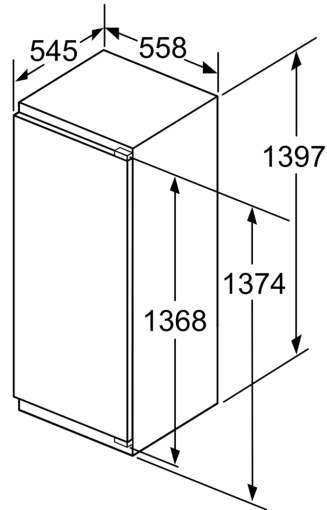

Gefriereteil

- 1 Gefrierfach mit Klappe
- Pizza-gerechtes Gefrierfach

Technische Informationen

- 220 - 240 V
- Anschlusswert: Anschlusswert: 90 W
- Türanschlag rechts, wechselbar

Maße

- Nischenmaße (H x B x T): 140.0 cm x 56.0 cm x 55.0 cm
- Gerätemaße (H x B x T): 139.7 cm x 55.8 cm x 54.5 cm

Zubehör

Series 6, built-in fridge with freezer section, 139.7 x 55.8 cm, soft close flat hinge KIL52ADE0

Maximal zulässiges Gewicht der Möbelfronten

Montierte Möbelfronten, die das zulässige Gewicht überschreiten, können zu Beschädigungen und zu Funktionsbeeinträchtigungen der Scharniere führen

- Δ Gewicht
A: Gerätürhöhe inklusive Scharniere in mm
B: Ungedämpftes Scharnier, Möbelfront in kg
C: Gedämpftes Scharnier, Möbelfront in kg
D: Zusätzliche mögliche Last in kg mit Schwerlastsatz

A	B	C	D
1500-1750	22	22	B+5 / C+5
720-1400	19	19	
A1	15	19	
A2	15	19	

Maße in mm

Maße in mm

- A:** ≥ 560 mm (empfohlen)
B: Steckdose

Maße in mm

Maße in mm
Empfehlung Spaltmaße für Flachscharnier

F	R	X
16-19	0-3	2,5
20	0-1	3
	2-3	2,5
21	0-1	3
	2-3	2,5
22	0	4
	1	3,5
	2-3	3

Die in der Tabelle empfohlenen Spaltmasse sind einzuhalten, um eine kollisionsfreie Öffnung der Gerätetüre zu gewährleisten und Beschädigungen am Küchenmöbel zu vermeiden.