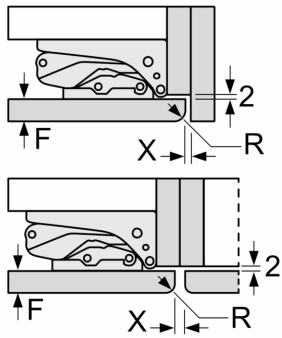

- Δ Gewicht
A: Gerätürhöhe inklusive Scharniere in mm
B: Ungedämpftes Scharnier, Möbelfront in kg
C: Gedämpftes Scharnier, Möbelfront in kg
D: Zusätzliche mögliche Last in kg mit Schwerlastsatz

A	B	C	D
1500-1750	22	22	B+5 / C+5
720-1400	19	19	
A1	15	19	
A2	15	19	

Maße in mm

Maße in mm

- A:** ≥ 560 mm (empfohlen)
B: Steckdose

Maße in mm

Maße in mm
Empfehlung Spaltmaße für Flachscharnier

F	R	X
16-19	0-3	2,5
20	0-1	3
	2-3	2,5
21	0-1	3
	2-3	2,5
22	0	4
	1	3,5
	2-3	3

Die in der Tabelle empfohlenen Spaltmasse sind einzuhalten, um eine kollisionsfreie Öffnung der Gerätetüre zu gewährleisten und Beschädigungen am Küchenmöbel zu vermeiden.