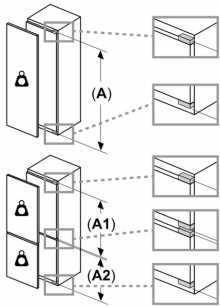

Gefriereteil

- 1 Gefrierfach mit Klappe
- Pizza-gerechtes Gefrierfach

Technische Informationen

- 220 - 240 V
- Anschlusswert: Anschlusswert: 90 W
- Türanschlag rechts, wechselbar

Maße

- Nischenmaße (H x B x T): 140.0 cm x 56.0 cm x 55.0 cm
- Gerätemaße (H x B x T): 139.7 cm x 55.8 cm x 54.5 cm

Zubehör

Series 6, built-in fridge with freezer section, 139.7 x 55.8 cm, soft close flat hinge KIL52ADE0

Maximal zulässiges Gewicht der Möbelfronten

Montierte Möbelfronten, die das zulässige Gewicht überschreiten, können zu Beschädigungen und zu Funktionsbeeinträchtigungen der Scharniere führen

Maße in mm

Maße in mm

- A:** ≥ 560 mm (empfohlen)
B: Steckdose

Maße in mm

Maße in mm
Empfehlung Spaltmaße für Flachscharnier

F	R	X
16-19	0-3	2,5
20	0-1	3
	2-3	2,5
21	0-1	3
	2-3	2,5
22	0	4
	1	3,5
	2-3	3

Die in der Tabelle empfohlenen Spaltmasse sind einzuhalten, um eine kollisionsfreie Öffnung der Gerätetüre zu gewährleisten und Beschädigungen am Küchenmöbel zu vermeiden.