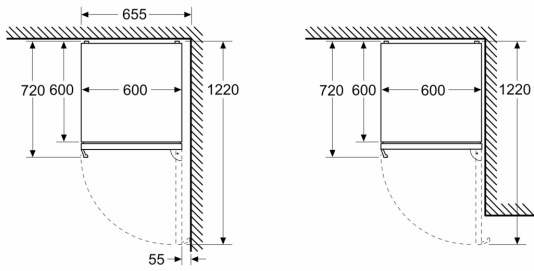

- 3 transparente Gefriergut-Schubladen

Maße

- Gerätemaße (H x B x T): 203.0 cm x 60.0 cm x 66.5 cm

Technische Informationen

- Türanschlag rechts, wechselbar
- Höhenverstellbare Füße vorne, Rollen hinten
- 220 - 240 V

Zubehör

- 1 x Eiswürfelschale

Länderspezifische Optionen

- Auf Basis der Ergebnisse der Normprüfung über 24 Std.
Tatsächlicher Verbrauch abhängig von Nutzung/Standort des Geräts.

Umwelt und Sicherheit

Montage

**Serie 4, Freistehende
Kühl-Gefrier-Kombination mit
Gefrierbereich unten, 203 x 60 cm,
Metall-Optik
KGN39VLCT**

Maße in mm

Maße in mm