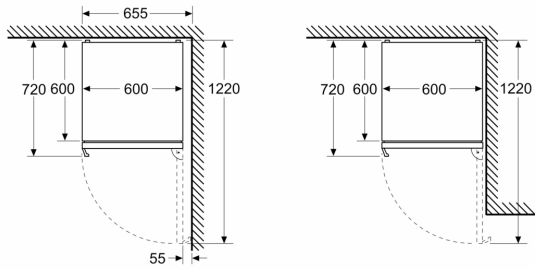

- 3 transparente Gefriergut-Schubladen

Maße

- Gerätemaße (H x B x T): 203.0 cm x 60.0 cm x 66.5 cm

Technische Informationen

- Türanschlag rechts, wechselbar
- Höhenverstellbare Füße vorne, Rollen hinten
- 220 - 240 V

Zubehör

- 1 x Eiswürfelschale
- Auf Basis der Ergebnisse der Normprüfung über 24 Std. Tatsächlicher Verbrauch abhängig von Nutzung/Standort des Geräts.

Umwelt und Sicherheit

Montage

Sonderzubehör

**Serie 6, Freistehende
Kühl-Gefrier-Kombination mit
Gefrierbereich unten, 203 x 60 cm,
Gebürsteter Stahl mit
Anti-Fingerprint
KGN39AICT**

Maße in mm

Maße in mm