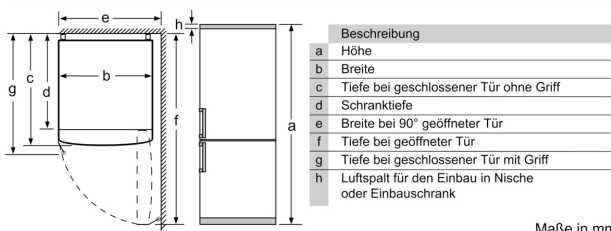

Technische Informationen

- Türanschlag rechts, wechselbar

- Höhenverstellbare Füße vorne, Rollen hinten
- Anschlusswert: Anschlusswert: 100 W
- 220 - 240 V

Zubehör

- 1 x Flaschenkamm in Türabsteller, 2 x Eiswürfelschale mit Deckel

Länderspezifische Optionen

- Auf Basis der Ergebnisse der Normprüfung über 24 Std. Tatsächlicher Verbrauch abhängig von Nutzung/Standort des Geräts.
- ja

Umwelt und Sicherheit

Montage

Sonderzubehör

**Serie 4, Freistehende
Kühl-Gefrier-Kombination mit
Gefrierbereich unten, 186 x 86 cm,
Gebürsteter Stahl mit
Anti-Fingerprint, Total No Frost
KGB86XIEP**

Gerätename	a	b	c	d	e	f	g	h
KGN86 (Innengriff)	1860	860	810	720	870	1610	810	12
KGN86 (Aussengriff)	1860	860	810	720	910	1610	850	12

Maße in mm