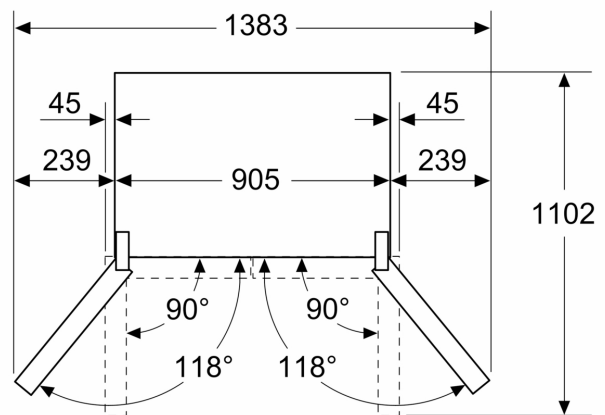

Gefrierteil

- Nutzinhalt Tiefkühlfächer: 199 l
- Gefriervermögen in 24 Std.: 16 kg
- 6 transparente Gefriergut-Schubladen

Technische Informationen

- Gerät auf 4 Rollen, justierbar
- Klimaklasse: SN-T
- 220 - 240 V
- Länge Zulaufschlauch: 200 cm

Maße

- Gerätemaße (H x B x T): 183.0 cm x 90.5 cm x 73.1 cm

Zubehör

Länderspezifische Optionen

- Auf Basis der Ergebnisse der Normprüfung über 24 Std.

**Serie 6, Kühl-Gefrier-Kombination,
mehrtürig, 183 x 90.5 cm,
Gebürsteter Stahl mit
Anti-Fingerprint, Total No Frost
KFD96APEA**

Maße in mm

A: Front ist von 1830–1847 mm, bei voll ausgezogenen vorderen Nivellierfüßen, verstellbar

Maße in mm

Maße in mm

A	a	b
≤ 600	0	0
600 < A ≤ 650	45	45
650 < A ≤ 700	60	60
> 700	239	239

A: Möbel- oder Arbeitstplattentiefe

B: Wand Schubladen ausziehbar und herausnehmbar bei 90° geöffneter Tür

Maße in mm

A: Front ist von 1830–1847 mm, bei voll ausgezogenen vorderen Nivellierfüßen, verstellbar
B: 25 mm für feste Abstandshalter auf der Rückseite hinzufügen
C: Position des Wasseranschlusses