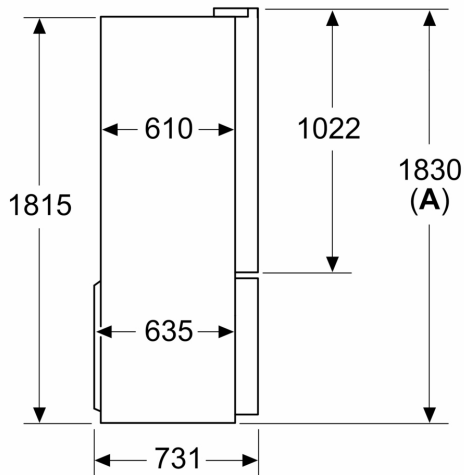

Maße

- Gerätemaße (H x B x T): 183.0 cm x 90.5 cm x 73.1 cm

Zubehör

Länderspezifische Optionen

- Auf Basis der Ergebnisse der Normprüfung über 24 Std.

**Serie 6, Kühl-Gefrier-Kombination,
mehrtürig, 183 x 90.5 cm,
Gebürsteter Stahl mit
Anti-Fingerprint, Total No Frost
KFD96APEA**

Maße in mm

A: Front ist von 1830–1847 mm, bei voll ausgezogenen vorderen Nivellierfüßen, verstellbar

Maße in mm

Maße in mm

A	a	b
≤ 600	0	0
600 < A ≤ 650	45	45
650 < A ≤ 700	60	60
> 700	239	239

A: Möbel- oder Arbeitstplattentiefe

B: Wand Schubladen ausziehbar und herausnehmbar bei 90° geöffneter Tür

Maße in mm

A: Front ist von 1830–1847 mm, bei voll ausgezogenen vorderen Nivellierfüßen, verstellbar
B: 25 mm für feste Abstandshalter auf der Rückseite hinzufügen
C: Position des Wasseranschlusses