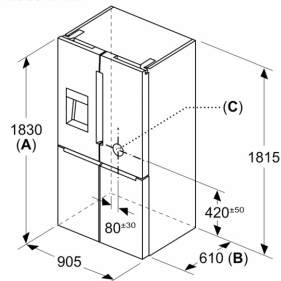

Maße

- Gerätemaße (H x B x T): 183.0 cm x 90.5 cm x 73.1 cm

Zubehör

Länderspezifische Optionen

- Auf Basis der Ergebnisse der Normprüfung über 24 Std.

**Serie 6, Kühl-Gefrier-Kombination,
mehrtürig, 183 x 90.5 cm,
Gebürsteter Stahl mit
Anti-Fingerprint, Total No Frost
KFD96APEA**

Maße in mm

A: Front ist von 1830–1847 mm, bei voll ausgezogenen vorderen Nivellierfüßen, verstellbar

Maße in mm

Maße in mm

A	a	b
≤ 600	0	0
600 < A ≤ 650	45	45
650 < A ≤ 700	60	60
> 700	239	239

A: Möbel- oder Arbeitstplattentiefe

B: Wand Schubladen ausziehbar und herausnehmbar bei 90° geöffneter Tür

Maße in mm

A: Front ist von 1830–1847 mm, bei voll ausgezogenen vorderen Nivellierfüßen, verstellbar
B: 25 mm für feste Abstandshalter auf der Rückseite hinzufügen
C: Position des Wasseranschlusses