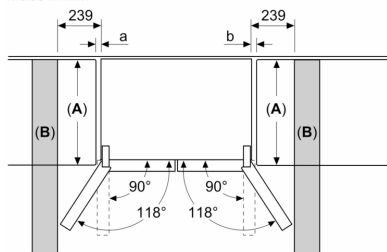

Maße

- Gerätemaße (H x B x T): 183.0 cm x 90.5 cm x 73.1 cm

Zubehör

Länderspezifische Optionen

- Auf Basis der Ergebnisse der Normprüfung über 24 Std.

**Serie 6, Kühl-Gefrier-Kombination,
mehrtürig, 183 x 90.5 cm,
Gebürsteter Stahl mit
Anti-Fingerprint, Total No Frost
KFD96APEA**

Maße in mm

A: Front ist von 1830–1847 mm, bei voll ausgezogenen vorderen Nivellierfüßen, verstellbar

Maße in mm

Maße in mm

A	a	b
≤ 600	0	0
600 < A ≤ 650	45	45
650 < A ≤ 700	60	60
> 700	239	239

A: Möbel- oder Arbeitstplattentiefe

B: Wand Schubladen ausziehbar und herausnehmbar bei 90° geöffneter Tür

Maße in mm

A: Front ist von 1830–1847 mm, bei voll ausgezogenen vorderen Nivellierfüßen, verstellbar
B: 25 mm für feste Abstandshalter auf der Rückseite hinzufügen
C: Position des Wasseranschlusses