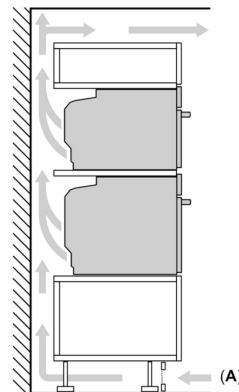

Technische Info:

- Länge des Anschlusskabels: 120 cm
- Nennspannung: 220 - 240 V
- Gesamtanschlusswert Elektro: 3.6 kW

Maße

- Gerätemaße (HxBxT): 595 x 594 x 548mm
- Nischenmaße (HxBxT): 595 mm x 560 mm x 550 mm
- „Maße und Einbauhinweise zu diesem Gerät gemäß technischer Zeichnung beachten“

**Serie 8, Einbau-Backofen mit
Mikrowellenfunktion, 60 x 60 cm,
Schwarz
HMG936AB1**

Maße in mm

- A: 19,5 mm
- B: Platz für Geräteanschluss 320 x 115 mm
- C: Belüftung im Sockel $\geq 200 \text{ cm}^2$

Einbau von zwei Geräten übereinander

Luftaustausch

A: Lufteintritt $\geq 200 \text{ cm}^2$

Maße in mm

Wird das Gerät unter einem Kochfeld eingebaut, muss folgende Arbeitsplattenstärke (ggf. inkl. Unterkonstruktion) beachtet werden.

Kochfeld-Typ	min. Arbeitsplattenstärke	
	aufgesetzt	flächenbündig
Induktionskochfeld	37 mm	38 mm
Vollflächen-Induktionskochfeld	47 mm	48 mm
Gaskochfeld	30 mm	38 mm
Elektrokochfeld	27 mm	30 mm