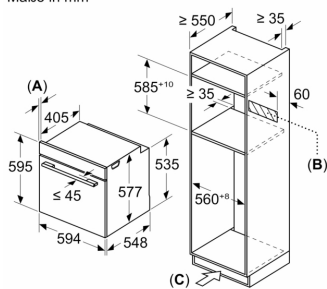

Technische Info:

- Länge des Anschlusskabels: 120 cm
- Nennspannung: 220 - 240 V
- Gesamtanschlusswert Elektro: 3.6 kW

Maße

- Gerätemaße (HxBxT): 595 x 594 x 548mm
- Nischenmaße (HxBxT): 595 mm x 560 mm x 550 mm
- „Maße und Einbauhinweise zu diesem Gerät gemäß technischer Zeichnung beachten“

**Serie 8, Einbau-Backofen mit
Mikrowellenfunktion, 60 x 60 cm,
Schwarz
HMG936AB1**

Maße in mm

- A: 19,5 mm
- B: Platz für Geräteanschluss 320 x 115 mm
- C: Belüftung im Sockel $\geq 200 \text{ cm}^2$

Einbau von zwei Geräten übereinander