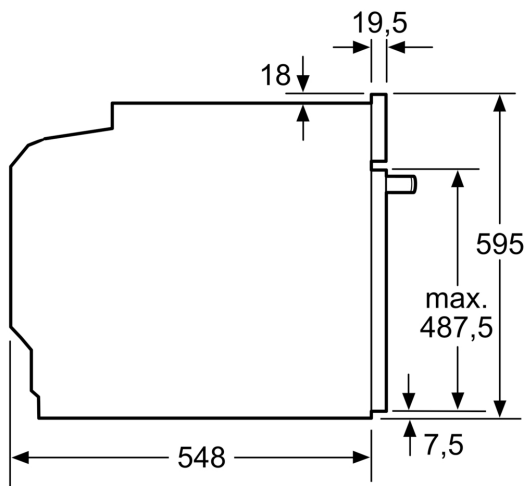

Technische Daten

Zusatzfunktionen: Kombinationsbetrieb mit Mikrowelle
Steuerung: elektronisch
Abmessungen des Gerätes: 595x594x548 mm
Abmessungen des Garraumes: 357 x 480 x 392 mm
Länge Anschlusskabel: 120 cm
Nettogewicht: 42.0 kg
Bruttogewicht: 44.6 kg
Max. Mikrowellenleistung: 800 W
Anzahl der Leistungsstufen: 5
Drehteller: Nein
Material Garraum: Emailierter Stahl
Türöffnung: Griff
Uhr: Ja
Integriertes Zubehör: 1 x Backblech emailiert, 1 x Kombirost, 1 x Universalpfanne, 1 x Air Fry & Grillblech
Gerätehöhe: 595 mm
Gerätebreite: 594 mm
Gerätetiefe: 548 mm
Max. Mikrowellenleistung: 800 W
Anschlusswert: 3600 W
Absicherung: 16 A
Spannung: 220-240 V
Frequenz: 50; 60 Hz
Steckerart: Schuko-/Gardy mit Erdung
Ausschnittsmaße: x
Abmessungen des verpackten Gerätes: 26.37 x 26.37 x 26.77
Nettogewicht: 93.000 lbs
Bruttogewicht: 98.000 lbs

Technische Info:

- Länge des Anschlusskabels: 120 cm
- Nennspannung: 220 - 240 V
- Gesamtanschlusswert Elektro: 3.6 kW

Maße

- Gerätemaße (HxBxT): 595 x 594 x 548mm
- Nischenmaße (HxBxT): 595 mm x 560 mm x 550 mm
- „Maße und Einbauhinweise zu diesem Gerät gemäß technischer Zeichnung beachten“

**Serie 8, Einbau-Backofen mit
Mikrowellenfunktion, 60 x 60 cm,
Schwarz
HMG936AB1**

Maße in mm

- A: 19,5 mm
- B: Platz für Geräteanschluss 320 x 115 mm
- C: Belüftung im Sockel $\geq 200 \text{ cm}^2$

Einbau von zwei Geräten übereinander

Luftaustausch

A: Lufteintritt $\geq 200 \text{ cm}^2$

Maße in mm

Wird das Gerät unter einem Kochfeld eingebaut, muss folgende Arbeitsplattenstärke (ggf. inkl. Unterkonstruktion) beachtet werden.

Kochfeld-Typ	min. Arbeitsplattenstärke	
	aufgesetzt	flächenbündig
Induktionskochfeld	37 mm	38 mm
Vollflächen-Induktionskochfeld	47 mm	48 mm
Gaskochfeld	30 mm	38 mm
Elektrokochfeld	27 mm	30 mm