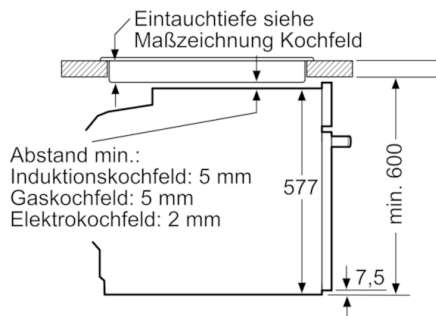

Technische Daten

Art des Mikrowellengerätes :	Kombinationsbetrieb mit Mikrowelle
Steuerung :	elektronisch
Frontfarbe :	Edelstahl
Abmessungen des Gerätes (mm) :	595 x 594 x 548
Abmessungen des Garraumes (mm) :	357.0 x 480 x 392.0
Länge Netzkabel (cm) :	120
Nettogewicht (kg) :	45,993
Bruttogewicht (kg) :	48,4
Max. Mikrowellenleistung (W) :	800
Anzahl der Leistungsstufen (Stck) :	5
Drehteller :	Nein
Beheizungsart :	4D-Heißluft, Großflächengrill, Heißluft-Eco, Kleinflächengrill, Mikrowelle, MW-Kombibetrieb variabel, Ober-/Unterhitze, Ober-/Unterhitze ECO, Pizzastufe, Sanftgaren, Umluftgrill, Unterhitze, Vorwärmen, Warmhalten
Material Garraum :	Emaillierter Stahl
Türöffnung :	Griff
Uhr :	Ja
Mitgeliefertes Zubehör :	1 x Backblech emailliert, 1 x Kombirost, 1 x Universalpfanne
Gerätefarbe :	Edelstahl
Gerätehöhe (mm) :	595
Gerätebreite (mm) :	594
Gerätetiefe (mm) :	548
Max. Mikrowellenleistung (W) :	800
Anschlusswert (W) :	3600
Absicherung (A) :	16
Spannung (V) :	220-240
Frequenz (Hz) :	60; 50
Steckerart :	Schuko-/Gardy.m.Erdung
Frontfarbe :	Edelstahl
Approbatonszertifikate :	CE, VDE
Ausschnittsmaße :	x x
Gerätemaße (h x b x t) (inch) :	x x
Abmessungen des verpackten Gerätes (in) :	26.37 x 26.37 x 26.77
Nettogewicht (lbs) :	101
Bruttogewicht (lbs) :	107

Zubehör

- 1 x Backblech emailliert, 1 x Kombirost, 1 x Universalpfanne

Technische Info:

- Gerätemaße (HxBxT): 595 x 594 x 548 mm
- Nischenmaße (HxBxT): 595 mm x 560 mm x 550 mm
- Länge Netzkabel: 120 cm
- Gesamtanschlusswert Elektro: 3.6 kW
- „Maße und Einbauhinweise zu diesem Gerät gemäß technischer Zeichnung beachten“

Serie | 8, Einbau-Backofen mit Mikrowellenfunktion, Edelstahl HMG8764S6

Einbau mit einem Kochfeld.

Maße in mm

Maße in mm

Wird das Gerät unter einem Kochfeld eingebaut, muss folgende Arbeitsplattenstärke (ggf. inkl. Unterkonstruktion) beachtet werden.

Maße in mm