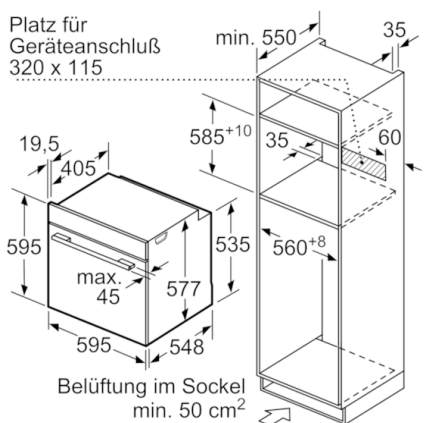

Zubehör

- 1 x Backblech emailliert, 1 x Kombirost, 1 x Universalpfanne

Technische Info:

- Gerätemaße (HxBxT): 595 x 594 x 548 mm
- Nischenmaße (HxBxT): 595 mm x 560 mm x 550 mm
- Länge Netzkabel: 120 cm
- Gesamtanschlusswert Elektro: 3.6 kW
- „Maße und Einbauhinweise zu diesem Gerät gemäß technischer Zeichnung beachten“

Serie | 8, Einbau-Backofen mit Mikrowellenfunktion, Edelstahl HMG8764S6

Einbau mit einem Kochfeld.

Maße in mm

Maße in mm

Wird das Gerät unter einem Kochfeld eingebaut, muss folgende Arbeitsplattenstärke (ggf. inkl. Unterkonstruktion) beachtet werden.

Kochfeld-Typ	min. Arbeitsplattenstärke	
	aufgesetzt	flächenbündig
Induktionskochfeld	37 mm	38 mm
Vollflächen-Induktionskochfeld	47 mm	48 mm
Gaskochfeld	30 mm	38 mm
Elektrokochfeld	27 mm	30 mm

Maße in mm

Maße in mm