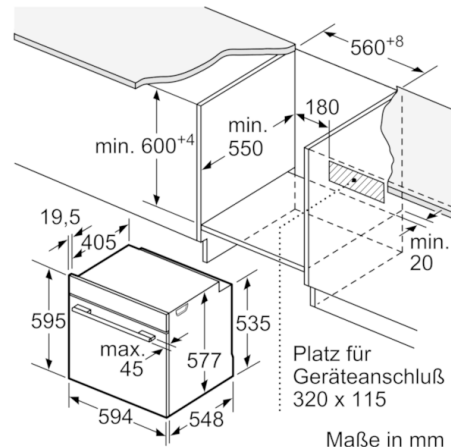

Zubehör

- 1 x Backblech emailliert, 1 x Kombirost, 1 x Universalpfanne

Technische Info:

- Gerätemaße (HxBxT): 595 x 594 x 548 mm
- Nischenmaße (HxBxT): 595 mm x 560 mm x 550 mm
- Länge Netzkabel: 120 cm
- Gesamtanschlusswert Elektro: 3.6 kW
- „Maße und Einbauhinweise zu diesem Gerät gemäß technischer Zeichnung beachten“

Serie | 8, Einbau-Backofen mit Mikrowellenfunktion, Edelstahl HMG8764S6

Einbau mit einem Kochfeld.

Maße in mm

Maße in mm

Wird das Gerät unter einem Kochfeld eingebaut, muss folgende Arbeitsplattenstärke (ggf. inkl. Unterkonstruktion) beachtet werden.

Kochfeld-Typ	min. Arbeitsplattenstärke	
	aufgesetzt	flächenbündig
Induktionskochfeld	37 mm	38 mm
Vollflächen-Induktionskochfeld	47 mm	48 mm
Gaskochfeld	30 mm	38 mm
Elektrokochfeld	27 mm	30 mm

Maße in mm

Maße in mm