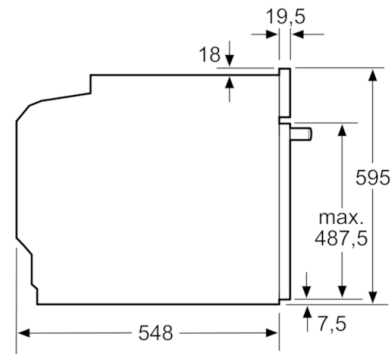

Technische Daten

Art des Mikrowellengerätes :	Kombinationsbetrieb mit Mikrowelle
Steuerung :	elektronisch
Frontfarbe :	Edelstahl
Abmessungen des Gerätes (mm) :	595 x 594 x 548
Abmessungen des Garraumes (mm) :	357.0 x 480 x 392.0
Länge Netzkabel (cm) :	120
Nettogewicht (kg) :	45,993
Bruttogewicht (kg) :	48,4
Max. Mikrowellenleistung (W) :	800
Anzahl der Leistungsstufen (Stck) :	5
Drehteller :	Nein
Beheizungsart :	4D-Heißluft, Großflächengrill, Heißluft-Eco, Kleinflächengrill, Mikrowelle, MW-Kombibetrieb variabel, Ober-/Unterhitze, Ober-/Unterhitze ECO, Pizzastufe, Sanftgaren, Umluftgrill, Unterhitze, Vorwärmen, Warmhalten
Material Garraum :	Emaillierter Stahl
Türöffnung :	Griff
Uhr :	Ja
Mitgeliefertes Zubehör :	1 x Backblech emailliert, 1 x Kombirost, 1 x Universalpfanne
Gerätefarbe :	Edelstahl
Gerätehöhe (mm) :	595
Gerätebreite (mm) :	594
Gerätetiefe (mm) :	548
Max. Mikrowellenleistung (W) :	800
Anschlusswert (W) :	3600
Absicherung (A) :	16
Spannung (V) :	220-240
Frequenz (Hz) :	60; 50
Steckerart :	Schuko-/Gardy.m.Erdung
Frontfarbe :	Edelstahl
Approbatonszertifikate :	CE, VDE
Ausschnittsmaße :	x x
Gerätemaße (h x b x t) (inch) :	x x
Abmessungen des verpackten Gerätes (in) :	26.37 x 26.37 x 26.77
Nettogewicht (lbs) :	101
Bruttogewicht (lbs) :	107

Zubehör

- 1 x Backblech emailliert, 1 x Kombirost, 1 x Universalpfanne

Technische Info:

- Gerätemaße (HxBxT): 595 x 594 x 548 mm
- Nischenmaße (HxBxT): 595 mm x 560 mm x 550 mm
- Länge Netzkabel: 120 cm
- Gesamtanschlusswert Elektro: 3.6 kW
- „Maße und Einbauhinweise zu diesem Gerät gemäß technischer Zeichnung beachten“

Serie | 8, Einbau-Backofen mit Mikrowellenfunktion, Edelstahl HMG8764S6

Einbau mit einem Kochfeld.

Maße in mm

Maße in mm

Wird das Gerät unter einem Kochfeld eingebaut, muss folgende Arbeitsplattenstärke (ggf. inkl. Unterkonstruktion) beachtet werden.

Maße in mm