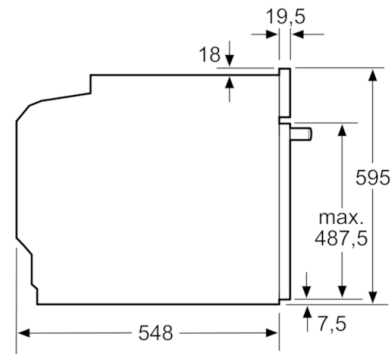

Zubehör

- 1 x Backblech emailliert, 1 x Kombirost, 1 x Universalpfanne

Technische Info:

- Gerätemaße (HxBxT): 595 x 594 x 548 mm
- Nischenmaße (HxBxT): 595 mm x 560 mm x 550 mm
- Länge Netzkabel: 120 cm
- Gesamtanschlusswert Elektro: 3.6 kW
- „Maße und Einbauhinweise zu diesem Gerät gemäß technischer Zeichnung beachten“

Serie | 8, Einbau-Backofen mit Mikrowellenfunktion, Schwarz HMG8764B6

Einbau mit einem Kochfeld.

Maße in mm

Maße in mm

Wird das Gerät unter einem Kochfeld eingebaut, muss folgende Arbeitsplattenstärke (ggf. inkl. Unterkonstruktion) beachtet werden.

Kochfeld-Typ	min. Arbeitsplattenstärke	
	aufgesetzt	flächenbündig
Induktionskochfeld	37 mm	38 mm
Vollflächen-Induktionskochfeld	47 mm	48 mm
Gaskochfeld	30 mm	38 mm
Elektrokochfeld	27 mm	30 mm

Maße in mm

Maße in mm