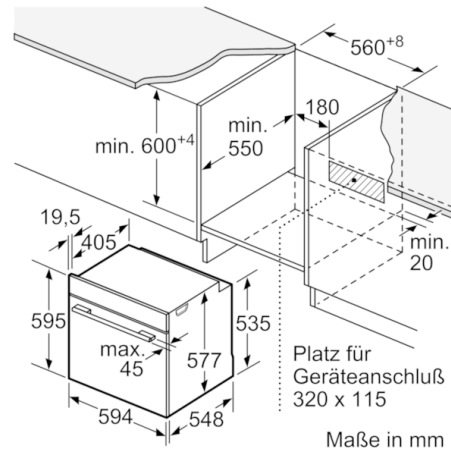

Zubehör

- 1 x Backblech emailliert, 1 x Kombirost, 1 x Universalpfanne

Technische Info:

- Gerätemaße (HxBxT): 595 x 594 x 548 mm
- Nischenmaße (HxBxT): 595 mm x 560 mm x 550 mm
- Länge Netzkabel: 120 cm
- Gesamtanschlusswert Elektro: 3.6 kW
- „Maße und Einbauhinweise zu diesem Gerät gemäß technischer Zeichnung beachten“

Serie | 8, Einbau-Backofen mit Mikrowellenfunktion, Schwarz HMG8764B6

Einbau mit einem Kochfeld.

Maße in mm

Maße in mm

Wird das Gerät unter einem Kochfeld eingebaut, muss folgende Arbeitsplattenstärke (ggf. inkl. Unterkonstruktion) beachtet werden.

Kochfeld-Typ	min. Arbeitsplattenstärke	
	aufgesetzt	flächenbündig
Induktionskochfeld	37 mm	38 mm
Vollflächen-Induktionskochfeld	47 mm	48 mm
Gaskochfeld	30 mm	38 mm
Elektrokochfeld	27 mm	30 mm

Maße in mm

Maße in mm