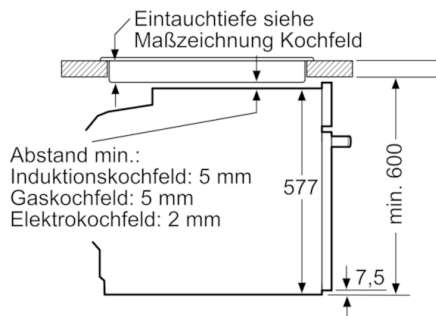

Zubehör

- 1 x Backblech emailliert, 1 x Kombirost, 1 x Universalpfanne

Technische Info:

- Gerätemaße (HxBxT): 595 x 594 x 548 mm
- Nischenmaße (HxBxT): 595 mm x 560 mm x 550 mm
- Länge Netzkabel: 120 cm
- Gesamtanschlusswert Elektro: 3.6 kW
- „Maße und Einbauhinweise zu diesem Gerät gemäß technischer Zeichnung beachten“

Serie | 8, Einbau-Backofen mit Mikrowellenfunktion, Schwarz HMG8764B6

Einbau mit einem Kochfeld.

Maße in mm

Maße in mm

Wird das Gerät unter einem Kochfeld eingebaut, muss folgende Arbeitsplattenstärke (ggf. inkl. Unterkonstruktion) beachtet werden.

Maße in mm