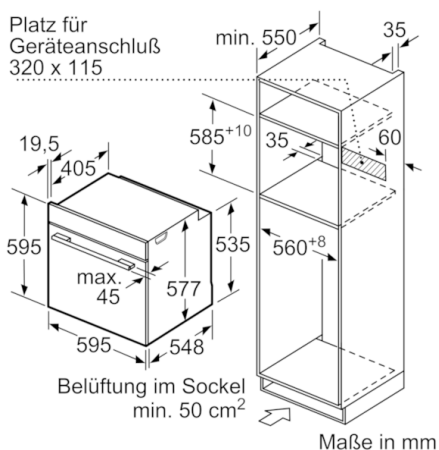

Zubehör

- 1 x Backblech emailliert, 1 x Kombirost, 1 x Universalpfanne

Technische Info:

- Gerätemaße (HxBxT): 595 x 594 x 548 mm
- Nischenmaße (HxBxT): 595 mm x 560 mm x 550 mm
- Länge Netzkabel: 120 cm
- Gesamtanschlusswert Elektro: 3.6 kW
- „Maße und Einbauhinweise zu diesem Gerät gemäß technischer Zeichnung beachten“

Serie | 8, Einbau-Backofen mit Mikrowellenfunktion, Schwarz HMG8764B6

Einbau mit einem Kochfeld.

Maße in mm

Maße in mm

Wird das Gerät unter einem Kochfeld eingebaut, muss folgende Arbeitsplattenstärke (ggf. inkl. Unterkonstruktion) beachtet werden.

Kochfeld-Typ	min. Arbeitsplattenstärke	
	aufgesetzt	flächenbündig
Induktionskochfeld	37 mm	38 mm
Vollflächen-Induktionskochfeld	47 mm	48 mm
Gaskochfeld	30 mm	38 mm
Elektrokochfeld	27 mm	30 mm

Maße in mm

Maße in mm