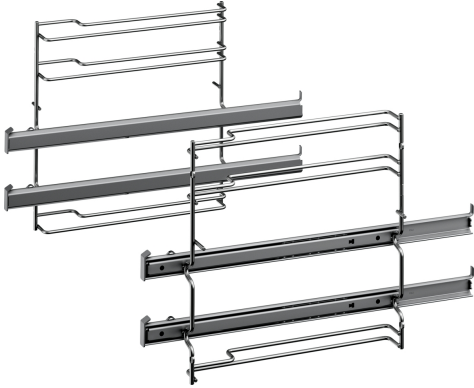

Teleskopauszug, 2-fach HEZ538200

Abmessungen des verpackten Gerätes: 85 x 305 x 410 mm
Abmessung der Palette: 77.0 x 80.0 x 120.0
Anzahl Geräte pro Palette: 48
Nettogewicht: 1.4 kg
Bruttogewicht: 1.7 kg