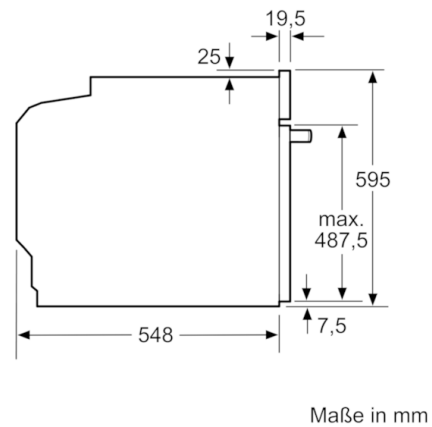

Serie | 4, Einbau-Herd, Weiß
HEA513BW0