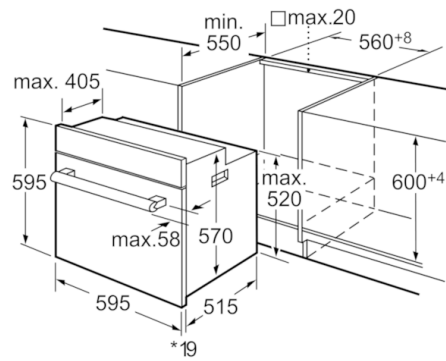

Einbau-Backofen, Schwarz HBN230N60

Sonderzubehör

HEZ317000 : Pizzaform, emailliert, grau

Technische Daten

Frontfarbe :	Schwarz
Bauform :	Eingebaut
Integriertes Reinigungssystem :	Nein
Abmessungen des Gerätes (mm) :	595 x 595 x 515
Abmessungen des verpackten Gerätes (mm) :	670 x 630 x 620
Material der Blende :	Metall
Material der Tür :	Glas
Nettogewicht (kg) :	33,124
Beheizungsarten :	Auftauen, Ober-/Unterhitze, Umluft, Umluftgrill, Unterhitze, Vario-Großflächengrill, Vario-Kleinflächengrill
Material 1. Backrohr :	Emailliert
Anzahl eingebauter Leuchten :	1
Approbationszertifikate :	AENOR, CE
Länge Netzkabel (cm) :	95
Innenbeleuchtung - Backrohr 1 :	1
Auszugssystem :	Nachrüstbar
Schaltuhrfunktion Backofen :	aus, ein, Wecker
Leistung Großflächengrill 1 :	2300
Absicherung (A) :	16
Spannung (V) :	220-240
Frequenz (Hz) :	50
Steckerart :	Schuko-/Gardy.m.Erdung
Frontfarbe :	Schwarz
Energiequelle :	Elektro
Approbationszertifikate :	AENOR, CE
Ausschnittsmaße :	x x
Abmessungen des verpackten Gerätes (in) :	26.37 x 24.40 x 24.80
Nettogewicht (lbs) :	73,000
Bruttogewicht (lbs) :	77
Länge Netzkabel (cm) :	95
Nettogewicht (kg) :	33,124
Bruttogewicht (kg) :	35,0

Maße:

- Anschlusskabel mit Stecker (0,95 m)

Einbau-Backofen, Schwarz HBN230N60

*Bei Metallfronten 20mm

Maße in mm

*Bei Metallfronten 20mm

Maße in mm