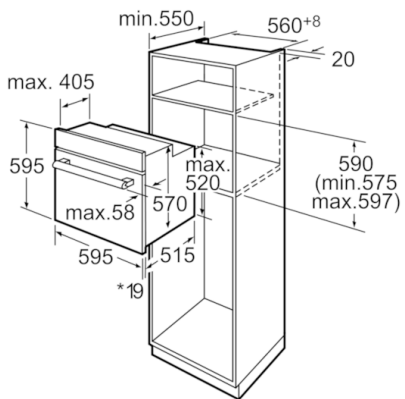

Einbau-Backofen, Schwarz HBN230N60

Sonderzubehör

HEZ317000 : Pizzaform, emailliert, grau

Technische Daten

Frontfarbe :	Schwarz
Bauform :	Eingebaut
Integriertes Reinigungssystem :	Nein
Abmessungen des Gerätes (mm) :	595 x 595 x 515
Abmessungen des verpackten Gerätes (mm) :	670 x 630 x 620
Material der Blende :	Metall
Material der Tür :	Glas
Nettogewicht (kg) :	33,124
Beheizungsarten :	Auftauen, Ober-/Unterhitze, Umluft, Umluftgrill, Unterhitze, Vario-Großflächengrill, Vario-Kleinflächengrill
Material 1. Backrohr :	Emailliert
Anzahl eingebauter Leuchten :	1
Approbationszertifikate :	AENOR, CE
Länge Netzkabel (cm) :	95
Innenbeleuchtung - Backrohr 1 :	1
Auszugssystem :	Nachrüstbar
Schaltuhrfunktion Backofen :	aus, ein, Wecker
Leistung Großflächengrill 1 :	2300
Absicherung (A) :	16
Spannung (V) :	220-240
Frequenz (Hz) :	50
Steckerart :	Schuko-/Gardy.m.Erdung
Frontfarbe :	Schwarz
Energiequelle :	Elektro
Approbationszertifikate :	AENOR, CE
Ausschnittsmaße :	x x
Abmessungen des verpackten Gerätes (in) :	26.37 x 24.40 x 24.80
Nettogewicht (lbs) :	73,000
Bruttogewicht (lbs) :	77
Länge Netzkabel (cm) :	95
Nettogewicht (kg) :	33,124
Bruttogewicht (kg) :	35,0

Maße:

- Anschlusskabel mit Stecker (0,95 m)

Einbau-Backofen, Schwarz HBN230N60

*Bei Metallfronten 20mm

Maße in mm

*Bei Metallfronten 20mm

Maße in mm