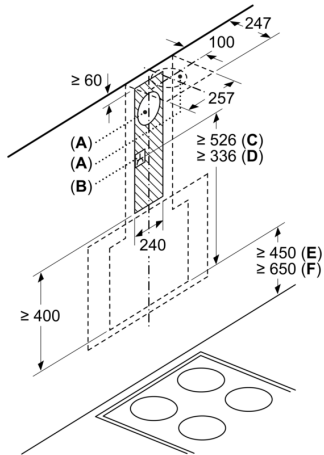

Maße in mm

A: Umluft
B: Abluft - Schlitze nach unten ausgerichtet montieren

Maße in mm

Maße in mm

A: Integriertes Clean Air
B: Abluft oder Standard Umluftset

Maximale Stärke der Rückwand beachten.

Maße in mm

Ab Oberkante Topfträger

A: Elektro
B: Gas

Maße in mm

A: Abluftaustritt
B: Steckdose
C: Clean Air Plus Umluftset

D: Abluft oder Standard Umluftset

Ab Oberkante Topfräger

E: Elektro
F: Gas