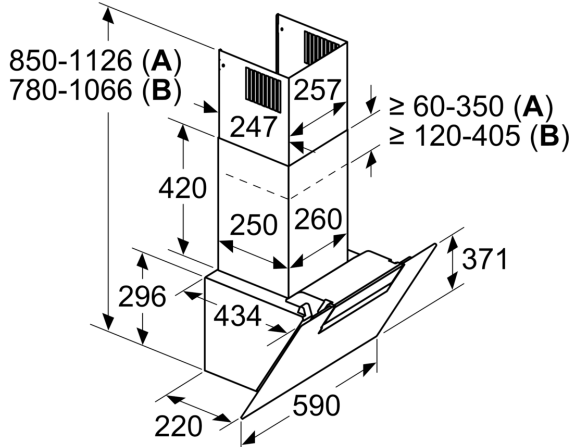

Umwelt und Sicherheit

- Metallfettfilter, spülmaschinengeeignet

Technische Informationen

- Für Wandmontage über Kochstellen

Maße

- Abluftstutzen Ø 150 mm (Ø 120 mm beiliegend)

Serie 2, Wandesse, 60 cm, Schwarz
DWK67EM60

Maße in mm

A: Umluft
B: Abluft - Schlitze nach unten ausgerichtet montieren

Maße in mm

Maße in mm

A: Integriertes Clean Air
B: Abluft oder Standard Umluftset

Maximale Stärke der Rückwand beachten.

Maße in mm