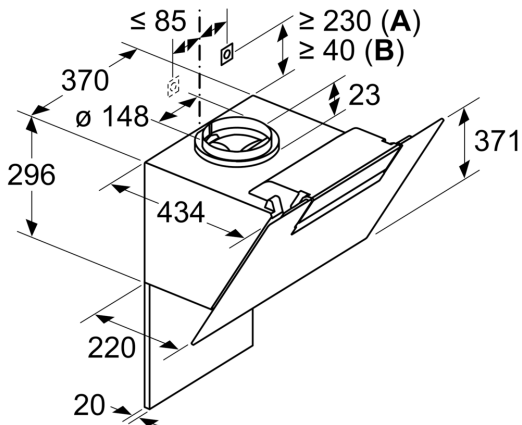

Maße in mm

A: Umluft
B: Abluft - Schlitze nach unten ausgerichtet montieren

Maße in mm

Maße in mm

A: Integriertes Clean Air
B: Abluft oder Standard Umluftset

Maximale Stärke der Rückwand beachten.

Maße in mm

Ab Oberkante Topfträger

A: Elektro
B: Gas

Maße in mm

A: Abluftaustritt
B: Steckdose
C: Clean Air Plus Umluftset

D: Abluft oder Standard Umluftset

Ab Oberkante Topfräger

E: Elektro
F: Gas