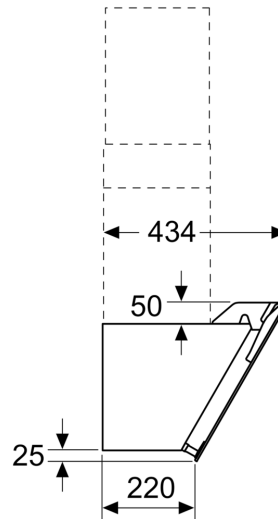

Serie 2, Wandesse, 60 cm, Schwarz DWK67EM60

Schrägese: Mit dieser Dunstabzugshaube haben Sie Ihre Töpfe und Pfannen bestens im Blick.

- Gesamtanschlusswert: 255 W
- Gerätemaße Abluft (HxBxT): 780-1066 x 600 x 434 mm
- Gerätemaße Umluft mit CleanAir Plus Umluft Set (HxBxT):
 - 956 x 600 x 434mm - Montage auf Außenkanal
 - 1016-1306 x 600 x 434 mm - Montage auf Innenkanal

Maße in mm

A: Umluft
B: Abluft - Schlitze nach unten ausgerichtet montieren

Maße in mm

Maße in mm

A: Integriertes Clean Air
B: Abluft oder Standard Umluftset

Maximale Stärke der Rückwand beachten.

Maße in mm