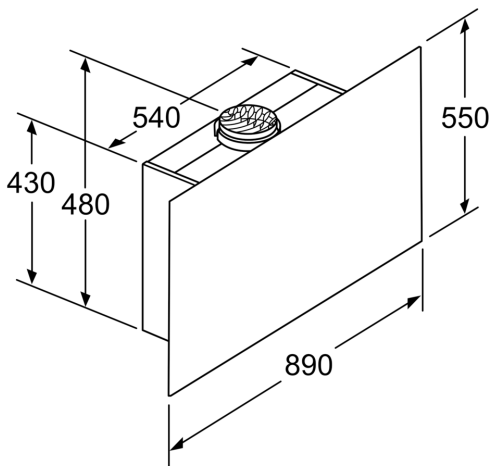

Maße

- Gerätemaße Abluft (HxBxT): 1019-1289 x 890 x 263 mm
- Gerätemaße Umluft mit Kamin (HxBxT): 1079-1349 x 890 x 263 mm
- Gerätemaße Umluft mit CleanAir Plus Umluft Set (HxBxT):
- 1209 x 890 x 263 mm - Montage auf Außenkanal
- 1279-1549 x 890 x 263 mm - Montage auf Innenkanal
- Gerätemaße Umluft ohne Kamin (HxBxT): 480 x 890 x 263 mm

* Gemäß EU-Regulierung Nr. 65/2014

**Serie 8, Wandesse, 90 cm, Weiß mit
Glasschirm
DWF97RV20**

(1) Position
für Steckdose

Maximale Stärke der
Rückwand beachten.

Maße in mm

(1) Abluft
(2) Umluft
(3) Luftaustritt - Schlitze bei
Abluft nach unten montieren Maße in mm

Gerät im Umluftbetrieb
ohne Kanal
Umluftset erforderlich

Maße in mm

Maße in mm