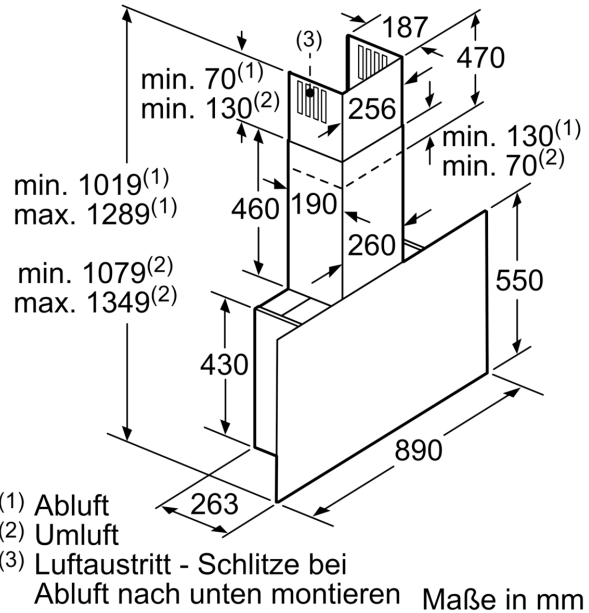

Maße

- Gerätemaße Abluft (HxBxT): 1019-1289 x 890 x 263 mm
- Gerätemaße Umluft mit Kamin (HxBxT): 1079-1349 x 890 x 263 mm
- Gerätemaße Umluft mit CleanAir Plus Umluft Set (HxBxT):
- 1209 x 890 x 263 mm - Montage auf Außenkanal
- 1279-1549 x 890 x 263 mm - Montage auf Innenkanal
- Gerätemaße Umluft ohne Kamin (HxBxT): 480 x 890 x 263 mm

* Gemäß EU-Regulierung Nr. 65/2014

**Serie 8, Wandesse, 90 cm, Weiß mit
Glasschirm
DWF97RV20**

(1) Position
für Steckdose

Maximale Stärke der
Rückwand beachten.

Maße in mm

(1) Abluft
(2) Umluft
(3) Luftaustritt - Schlitze bei
Abluft nach unten montieren Maße in mm

Gerät im Umluftbetrieb
ohne Kanal
Umluftset erforderlich

Maße in mm

Maße in mm