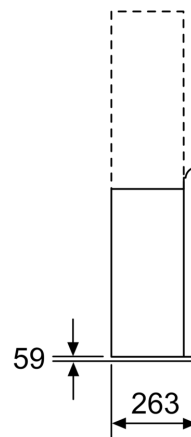

Maße

- Gerätemaße Abluft (HxBxT): 1019-1289 x 890 x 263 mm
- Gerätemaße Umluft mit Kamin (HxBxT): 1079-1349 x 890 x 263 mm
- Gerätemaße Umluft mit CleanAir Plus Umluft Set (HxBxT):
- 1209 x 890 x 263 mm - Montage auf Außenkanal
- 1279-1549 x 890 x 263 mm - Montage auf Innenkanal
- Gerätemaße Umluft ohne Kamin (HxBxT): 480 x 890 x 263 mm

* Gemäß EU-Regulierung Nr. 65/2014

**Serie 8, Wandesse, 90 cm, Weiß mit
Glasschirm
DWF97RV20**

(1) Position
für Steckdose

Maximale Stärke der
Rückwand beachten.

Maße in mm

(1) Abluft
(2) Umluft
(3) Luftaustritt - Schlitze bei
Abluft nach unten montieren Maße in mm

Gerät im Umluftbetrieb
ohne Kanal
Umluftset erforderlich

Maße in mm

Maße in mm