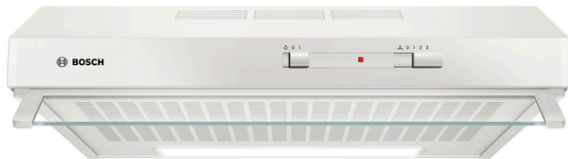

**Serie | 2, Unterbauhaube, 60 cm,
DUL62FA20**

Sonderzubehör

- DHZ1620 : Metallfettfilter
- DHZ2140 : Fettfilter
- DHZ2701 : Aktivkohlefilter

Die Unterbauhaube: platzieren Sie die Haube platzsparend unter Ihrem Oberschrank oder der Wand.

- **Abluftleistung:** sorgt mit bis zu 230 m³/h schnell für ein optimales Küchenklima.

Technische Daten

Bauart :	Unterbauesse
Approbationszertifikate :	CE, Ukraine
Länge Netzkabel (cm) :	145
Nettogewicht (kg) :	5,676
Steuerung :	mechanisch
Regelung der Leistungsstufen :	3
Max. Gebläseleistung-Abluftbetrieb (m3/h) :	230
Max. Gebläseleistung-Umluftbetrieb (m3/h) :	75
Anzahl der Lampen (Stck) :	1
Schallleistung (dB(A) re 1 pW) :	71
Durchmesser des Abluftstutzens (mm) :	120 / 100
Material des Fettfilters :	Nicht waschbare Synthetik
Geruchsfilter :	Nein
Art der Luftführung :	Umrüstbar
Sonderzubehör :	DHZ1620, DHZ2140, DHZ2701
Gesamtleistung der Lampen (W) :	4
Art des Fettfilters :	Matte
Anschlusswert (W) :	129
Spannung (V) :	220-240
Frequenz (Hz) :	50
Steckerart :	Schuko-/Gardy.m.Erdung
Art der Installation :	Unterbaugerät
Gehäusematerial :	lackiert
Approbationszertifikate :	CE, Ukraine
Steckerart :	Schuko-/Gardy.m.Erdung
Abmessungen des Gerätes, mit Kamin (falls vorhanden) (in) :	/ x x
Abmessungen des verpackten Gerätes (in) :	10.62 x 29.13 x 25.59
Nettogewicht (lbs) :	13
Bruttogewicht (lbs) :	23
Lage des Gebläses :	Motor im Gehäuse
Rückstauklappe :	Ja
Länge Netzkabel (cm) :	145
Abmessungen des Gerätes (mm) :	150 x 600 x 482
Abmessungen des verpackten Gerätes (mm) :	270 x 740 x 650
Nettogewicht (kg) :	5,676
Bruttogewicht (kg) :	10,6