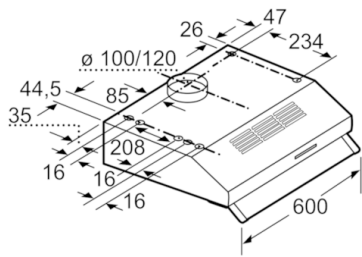

- **Abluftleistung:** sorgt mit bis zu 230 m³/h schnell für ein optimales Küchenklima.

Technische Daten

Bauart :	Unterbauesse
Approbationszertifikate :	CE, Ukraine
Länge Netzkabel (cm) :	145
Nettogewicht (kg) :	5,676
Steuerung :	mechanisch
Regelung der Leistungsstufen :	3
Max. Gebläseleistung-Abluftbetrieb (m3/h) :	230
Max. Gebläseleistung-Umluftbetrieb (m3/h) :	75
Anzahl der Lampen (Stck) :	1
Schallleistung (dB(A) re 1 pW) :	71
Durchmesser des Abluftstutzens (mm) :	120 / 100
Material des Fettfilters :	Nicht waschbare Synthetik
Geruchsfilter :	Nein
Art der Luftführung :	Umrüstbar
Sonderzubehör :	DHZ1620, DHZ2140, DHZ2701
Gesamtleistung der Lampen (W) :	4
Art des Fettfilters :	Matte
Anschlusswert (W) :	129
Spannung (V) :	220-240
Frequenz (Hz) :	50
Steckerart :	Schuko-/Gardy.m.Erdung
Art der Installation :	Unterbaugerät
Gehäusematerial :	lackiert
Approbationszertifikate :	CE, Ukraine
Steckerart :	Schuko-/Gardy.m.Erdung
Abmessungen des Gerätes, mit Kamin (falls vorhanden) (in) :	/ x x
Abmessungen des verpackten Gerätes (in) :	10.62 x 29.13 x 25.59
Nettogewicht (lbs) :	13
Bruttogewicht (lbs) :	23
Lage des Gebläses :	Motor im Gehäuse
Rückstauklappe :	Ja
Länge Netzkabel (cm) :	145
Abmessungen des Gerätes (mm) :	150 x 600 x 482
Abmessungen des verpackten Gerätes (mm) :	270 x 740 x 650
Nettogewicht (kg) :	5,676
Bruttogewicht (kg) :	10,6

Komfort

- Schiebeschalter
- 3 Leistungsstufen
- Wahlweise Abluft- oder Umluftbetrieb

Umwelt und Sicherheit

- Vliesfilter
- Stufenlos verstellbarer Luftleitschirm aus Glas

Technische Informationen

- Zur Montage unter einem Hängeschrank oder an der Wand

Maße

- Abluftstutzen Ø 120 mm, 100 mm
- Gesamtanschlusswert: 129 W

* Gemäß EU-Regulierung Nr. 65/2014

**Serie | 2, Unterbauhaube, 60 cm,
DUL62FA20**

Maße in mm

Maße in mm

Maße in mm