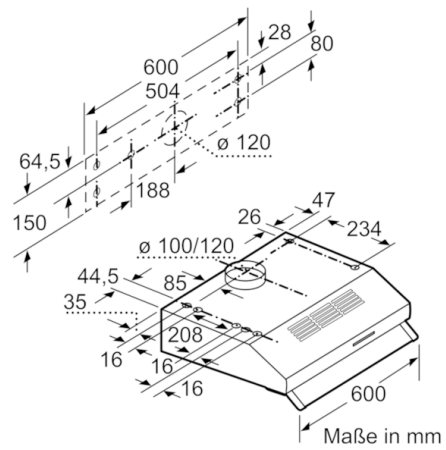

- **Abluftleistung:** sorgt mit bis zu 230 m³/h schnell für ein optimales Küchenklima.

Technische Daten

Bauart :	Unterbauesse
Approbationszertifikate :	CE, Ukraine
Länge Netzkabel (cm) :	145
Nettogewicht (kg) :	5,676
Steuerung :	mechanisch
Regelung der Leistungsstufen :	3
Max. Gebläseleistung-Abluftbetrieb (m3/h) :	230
Max. Gebläseleistung-Umluftbetrieb (m3/h) :	75
Anzahl der Lampen (Stck) :	1
Schallleistung (dB(A) re 1 pW) :	71
Durchmesser des Abluftstutzens (mm) :	120 / 100
Material des Fettfilters :	Nicht waschbare Synthetik
Geruchsfilter :	Nein
Art der Luftführung :	Umrüstbar
Sonderzubehör :	DHZ1620, DHZ2140, DHZ2701
Gesamtleistung der Lampen (W) :	4
Art des Fettfilters :	Matte
Anschlusswert (W) :	129
Spannung (V) :	220-240
Frequenz (Hz) :	50
Steckerart :	Schuko-/Gardy.m.Erdung
Art der Installation :	Unterbaugerät
Gehäusematerial :	lackiert
Approbationszertifikate :	CE, Ukraine
Steckerart :	Schuko-/Gardy.m.Erdung
Abmessungen des Gerätes, mit Kamin (falls vorhanden) (in) :	/ x x
Abmessungen des verpackten Gerätes (in) :	10.62 x 29.13 x 25.59
Nettogewicht (lbs) :	13
Bruttogewicht (lbs) :	23
Lage des Gebläses :	Motor im Gehäuse
Rückstauklappe :	Ja
Länge Netzkabel (cm) :	145
Abmessungen des Gerätes (mm) :	150 x 600 x 482
Abmessungen des verpackten Gerätes (mm) :	270 x 740 x 650
Nettogewicht (kg) :	5,676
Bruttogewicht (kg) :	10,6

Maße

- Abluftstutzen Ø 120 mm, 100 mm
- Gesamtanschlusswert: 129 W

* Gemäß EU-Regulierung Nr. 65/2014

**Serie | 2, Unterbauhaube, 60 cm,
DUL62FA20**

Maße in mm

Maße in mm

Maße in mm