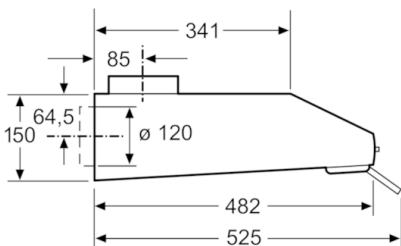

Maße

- Abluftstutzen Ø 120 mm, 100 mm
- Gesamtanschlusswert: 129 W

* Gemäß EU-Regulierung Nr. 65/2014

**Serie | 2, Unterbauhaube, 60 cm,
DUL62FA20**

Maße in mm

Maße in mm

Maße in mm