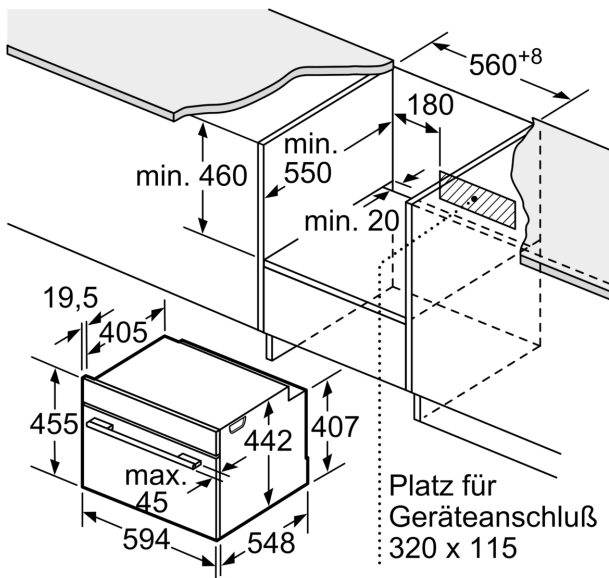

### **Maße**

- Gerätemaße (HxBxT): 455 x 594 x 548mm
- Nischenmaße (HxBxT): 455 mm x 560 mm x 550 mm
- „Maße und Einbauhinweise zu diesem Gerät gemäß technischer

**Serie 8, Einbau-Kompaktbackofen  
mit Mikrowellenfunktion, 60 x 45  
cm, Schwarz  
CMG978NB1**

Maße in mm

- A: 19,5 mm
- B: Platz für Geräteanschluss 320 x 115 mm
- C: Belüftung im Sockel  $\geq 200 \text{ cm}^2$

Einbau von zwei Geräten übereinander

Luftaustausch

A: Lufteintritt  $\geq 200 \text{ cm}^2$

Maße in mm

Maße in mm

Einbau mit einem Kochfeld.

Maße in mm

Wird das Kompaktgerät unter einem Kochfeld eingebaut, muss folgende Arbeitsplattenstärke (ggf. inkl. Unterkonstruktion) beachtet werden.

Kochfeld-Typ	min. Arbeitsplattenstärke	
	aufgesetzt	flächenbündig
Induktionskochfeld	42 mm	43 mm
Vollflächen-Induktionskochfeld	52 mm	53 mm
Gaskochfeld	32 mm	43 mm
Elektrokochfeld	32 mm	35 mm