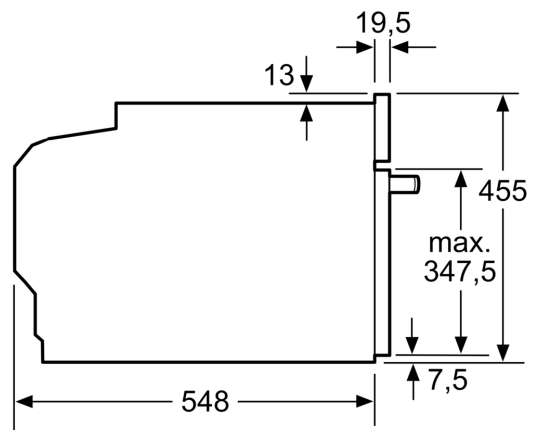

### **Technische Info:**

- Länge des Anschlusskabels: 150 cm
- Nennspannung: 220 - 240 V
- Gesamtanschlusswert Elektro: 3.6 kW

### **Maße**

- Gerätemaße (HxBxT): 455 x 594 x 548mm
- Nischenmaße (HxBxT): 455 mm x 560 mm x 550 mm
- „Maße und Einbauhinweise zu diesem Gerät gemäß technischer

**Serie 8, Einbau-Kompaktbackofen  
mit Mikrowellenfunktion, 60 x 45  
cm, Schwarz  
CMG978NB1**

Maße in mm

- A: 19,5 mm
- B: Platz für Geräteanschluss 320 x 115 mm
- C: Belüftung im Sockel  $\geq 200 \text{ cm}^2$

Einbau von zwei Geräten übereinander

Luftaustausch

A: Lufteintritt  $\geq 200 \text{ cm}^2$

Maße in mm

Maße in mm

Einbau mit einem Kochfeld.

Maße in mm

Wird das Kompaktgerät unter einem Kochfeld eingebaut, muss folgende Arbeitsplattenstärke (ggf. inkl. Unterkonstruktion) beachtet werden.

Kochfeld-Typ	min. Arbeitsplattenstärke	
	aufgesetzt	flächenbündig
Induktionskochfeld	42 mm	43 mm
Vollflächen-Induktionskochfeld	52 mm	53 mm
Gaskochfeld	32 mm	43 mm
Elektrokochfeld	32 mm	35 mm