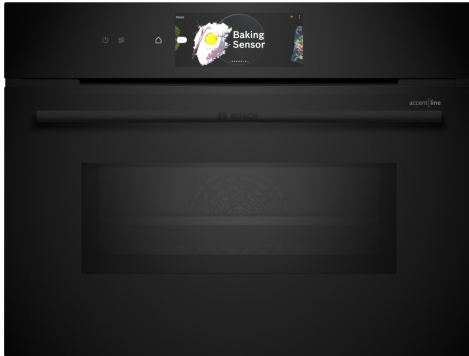

## Serie 8, Einbau-Kompaktbackofen mit Mikrowellenfunktion, 60 x 45 cm, Schwarz CMG978NB1

- **Der digitale Bedienring:** Die einfache und innovative Art, deinen Backofen zu bedienen.
- **Abschaltautomatik:** Der Garvorgang wird automatisch beendet, sobald das Gericht fertig ist.
- **PerfectBake Backsensor Plus:** Regelt die Einstellungen und sagt dir genau, wann Dein Kuchen perfekt ist.
- **PerfectRoast Bratenthermometer Plus:** Weiß genau, wann dein Braten perfekt ist.
- **Backofenassistent mit Sprachsteuerung:** Ganz einfach das richtige Programm wählen.

### Zubehör

1 x Backblech emailiert, 1 x Kombirost, 1 x Universalpfanne

## **Serie 8, Einbau-Kompaktbackofen mit Mikrowellenfunktion, 60 x 45 cm, Schwarz CMG978NB1**

Zeichnung beachten“