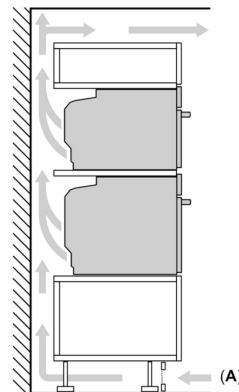

### **Maße**

- Gerätemaße (HxBxT): 455 x 594 x 548mm
- Nischenmaße (HxBxT): 455 mm x 560 mm x 550 mm
- „Maße und Einbauhinweise zu diesem Gerät gemäß technischer

**Serie 8, Einbau-Kompaktbackofen  
mit Mikrowellenfunktion, 60 x 45  
cm, Schwarz  
CMG978NB1**

Maße in mm

- A: 19,5 mm
- B: Platz für Geräteanschluss 320 x 115 mm
- C: Belüftung im Sockel  $\geq 200 \text{ cm}^2$

Einbau von zwei Geräten übereinander

Luftaustausch

A: Lufteintritt  $\geq 200 \text{ cm}^2$

Maße in mm

Maße in mm

Einbau mit einem Kochfeld.

Maße in mm

Wird das Kompaktgerät unter einem Kochfeld eingebaut, muss folgende Arbeitsplattenstärke (ggf. inkl. Unterkonstruktion) beachtet werden.

Kochfeld-Typ	min. Arbeitsplattenstärke	
	aufgesetzt	flächenbündig
Induktionskochfeld	42 mm	43 mm
Vollflächen-Induktionskochfeld	52 mm	53 mm
Gaskochfeld	32 mm	43 mm
Elektrokochfeld	32 mm	35 mm