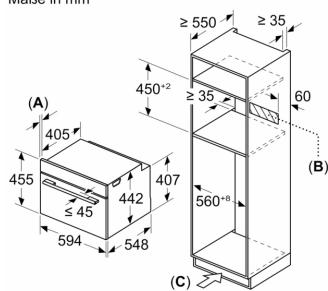

### **Maße**

- Gerätemaße (HxBxT): 455 x 594 x 548mm
- Nischenmaße (HxBxT): 455 mm x 560 mm x 550 mm
- „Maße und Einbauhinweise zu diesem Gerät gemäß technischer

**Serie 8, Einbau-Kompaktbackofen  
mit Mikrowellenfunktion, 60 x 45  
cm, Schwarz  
CMG978NB1**

Maße in mm

- A: 19,5 mm
- B: Platz für Geräteanschluss 320 x 115 mm
- C: Belüftung im Sockel  $\geq 200 \text{ cm}^2$

Einbau von zwei Geräten übereinander

Luftaustausch

A: Lufteintritt  $\geq 200 \text{ cm}^2$