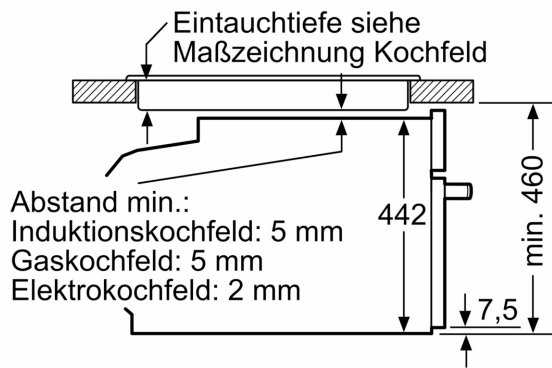

### **Maße**

- Gerätemaße (HxBxT): 455 x 594 x 548mm
- Nischenmaße (HxBxT): 455 mm x 560 mm x 550 mm
- „Maße und Einbauhinweise zu diesem Gerät gemäß technischer

**Serie 8, Einbau-Kompaktbackofen  
mit Mikrowellenfunktion, 60 x 45  
cm, Schwarz  
CMG978NB1**

Maße in mm

- A: 19,5 mm
- B: Platz für Geräteanschluss 320 x 115 mm
- C: Belüftung im Sockel  $\geq 200 \text{ cm}^2$

Einbau von zwei Geräten übereinander

Luftaustausch

A: Lufteintritt  $\geq 200 \text{ cm}^2$

Maße in mm

Maße in mm

Einbau mit einem Kochfeld.

Maße in mm

Wird das Kompaktgerät unter einem Kochfeld eingebaut, muss folgende Arbeitsplattenstärke (ggf. inkl. Unterkonstruktion) beachtet werden.

Kochfeld-Typ	min. Arbeitsplattenstärke	
	aufgesetzt	flächenbündig
Induktionskochfeld	42 mm	43 mm
Vollflächen-Induktionskochfeld	52 mm	53 mm
Gaskochfeld	32 mm	43 mm
Elektrokochfeld	32 mm	35 mm