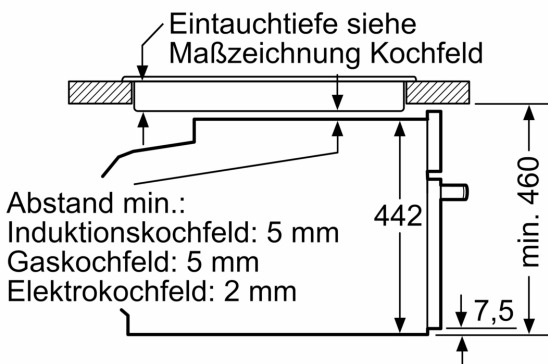

- 150 cm
- Gesamtanschlusswert Elektro: 3.6 kW
- Gerätemaße (HxBxT): 455 x 594 x 548 mm
- Nischenmaße (HxBxT): 455 mm x 560 mm x 550 mm
- „Maße und Einbauhinweise zu diesem Gerät gemäß technischer Zeichnung beachten“

**Series 8, Built-in compact oven with  
microwave function, 60 x 45 cm,  
Stainless steel  
CMG636BS2**

Maße in mm

Maße in mm

Einbau mit einem Kochfeld.

Wird das Kompaktgerät unter einem Kochfeld eingebaut, muss folgende Arbeitsplattenstärke (ggf. inkl. Unterkonstruktion) beachtet werden.

Maße in mm

Kochfeld-Typ	min. Arbeitsplattenstärke	
	aufgesetzt	flächenbündig
Induktionskochfeld	42 mm	43 mm
Vollflächen-Induktionskochfeld	52 mm	53 mm
Gaskochfeld	32 mm	43 mm
Elektrokochfeld	32 mm	35 mm