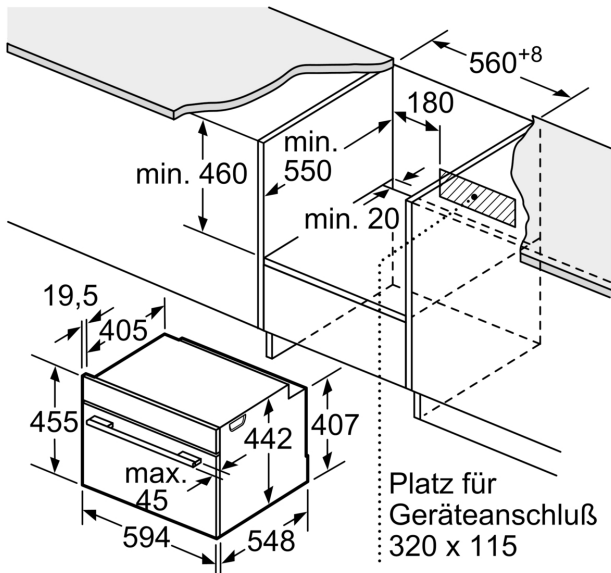

**Series 8, Built-in compact oven with
microwave function, 60 x 45 cm,
Stainless steel
CMG636BS2**

Maße in mm