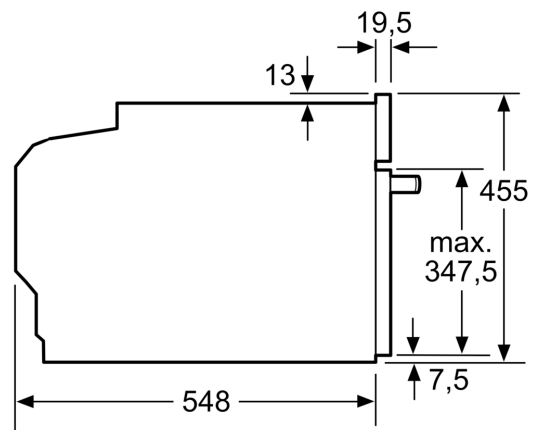

Maße in mm

Einbau mit einem Kochfeld.

Wird das Kompaktgerät unter einem Kochfeld eingebaut, muss folgende Arbeitsplattenstärke (ggf. inkl. Unterkonstruktion) beachtet werden.