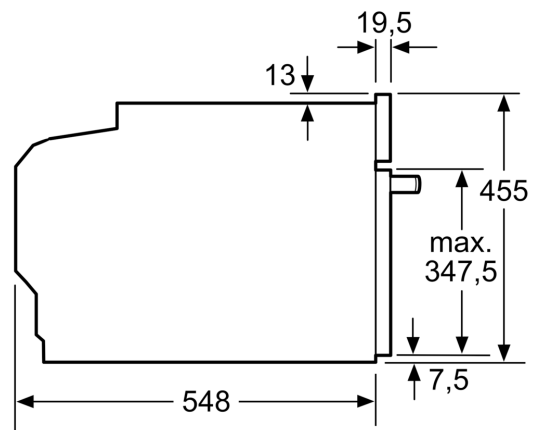

Maße in mm

Einbau mit einem Kochfeld.

Wird das Kompaktgerät unter einem Kochfeld eingebaut, muss folgende Arbeitsplattenstärke (ggf. inkl. Unterkonstruktion) beachtet werden.