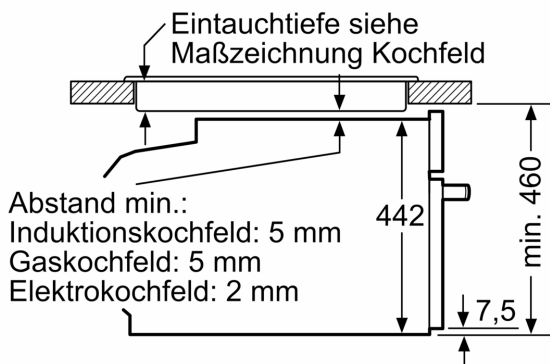

Technische Info:

- Länge des Anschlusskabels: 150 cm
- Gesamtanschlusswert Elektro: 3.6 kW
- Gerätemaße (HxBxT): 455 x 594 x 548mm
- Nischenmaße (HxBxT): 455 mm x 560 mm x 550 mm
- „Maße und Einbauhinweise zu diesem Gerät gemäß technischer Zeichnung beachten“

**Serie 8, Einbau-Kompaktbackofen
mit Mikrowellenfunktion, 60 x 45
cm, Weiß
CMG633BW1**

Maße in mm

Maße in mm

Einbau mit einem Kochfeld.

Wird das Kompaktgerät unter einem Kochfeld eingebaut, muss folgende Arbeitsplattenstärke (ggf. inkl. Unterkonstruktion) beachtet werden.

Maße in mm

Kochfeld-Typ	min. Arbeitsplattenstärke	
	aufgesetzt	flächenbündig
Induktionskochfeld	42 mm	43 mm
Vollflächen-Induktionskochfeld	52 mm	53 mm
Gaskochfeld	32 mm	43 mm
Elektrokochfeld	32 mm	35 mm