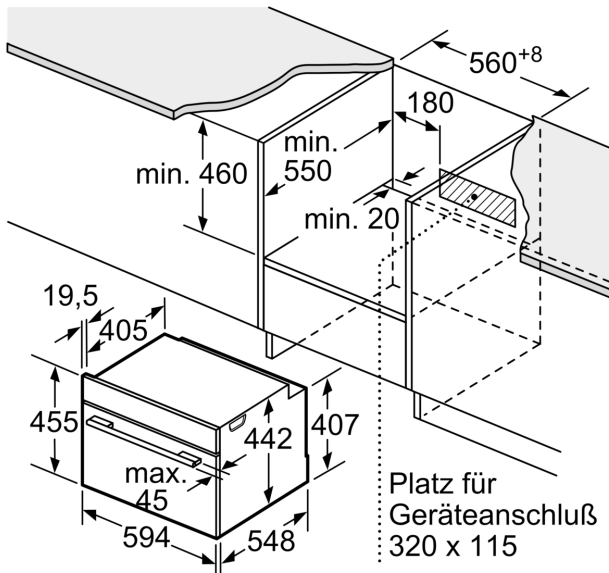

**Serie 8, Einbau-Kompaktbackofen
mit Mikrowellenfunktion, 60 x 45
cm, Weiß
CMG633BW1**

Maße in mm