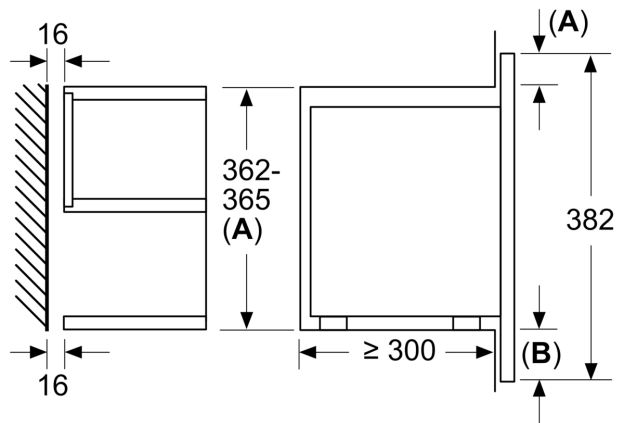

**Serie 8, Einbau-Mikrowelle, 60 x 38
cm, Weiß
BFR634GW1**

HEZ6UCC0 Kochbuch
HEZG9AS00S Adapter

Zusatzfunktionen:Nur Mikrowelle
Steuerung:elektronisch
Abmessungen des Gerätes:382x594x318 mm
Abmessungen des Garraumes:220 x 350 x 270 mm
Länge Anschlusskabel:150.0 cm
Nettogewicht:16.7 kg
Bruttogewicht:18.9 kg
Max. Mikrowellenleistung:900 W
Anzahl der Leistungsstufen (Stck):5
Drehteller:Nein
Material Garraum:Edelstahl
Türöffnung:Taste
Uhr:Ja
Gerätehöhe:382 mm
Gerätebreite:594 mm
Gerätetiefe:318 mm
Max. Mikrowellenleistung:900 W
Anschlusswert:1220 W
Absicherung:10 A
Spannung:220-240 V
Frequenz:50; 60 Hz
Steckerart:Schuko-/Gardy mit Erdung
Ausschnittsmaße:X
Abmessungen des verpackten Gerätes:18.50 x 18.11 x 26.37
Nettogewicht:37.000 lbs
Bruttogewicht:42.000 lbs

Serie 8, Einbau-Mikrowelle, 60 x 38 cm, Weiß BFR634GW1

Design

Komfort

- Schwenktür, rechts angeschlagen
- LED-Lampe

Umwelt und Sicherheit

- Starttaste
- Länge des Anschlusskabels: 150 cm
- Gesamtanschlusswert Elektro: 1.22 kW
- Gerätemaße (HxBxT): 382 x 594 x 318 mm
- Nischenmaße (HxBxT): 382 mm x 560 mm x 300 mm
- „Maße und Einbauhinweise zu diesem Gerät gemäß technischer Zeichnung beachten“

Serie 8, Einbau-Mikrowelle, 60 x 38 cm, Weiß
BFR634GW1

Maße in mm

A: Rückwand offen

Maße in mm

- A:** Überstand oben:
 Nische 362: 6 mm
 Nische 365: 3 mm
- B:** Überstand unten: 14 mm

Maße in mm