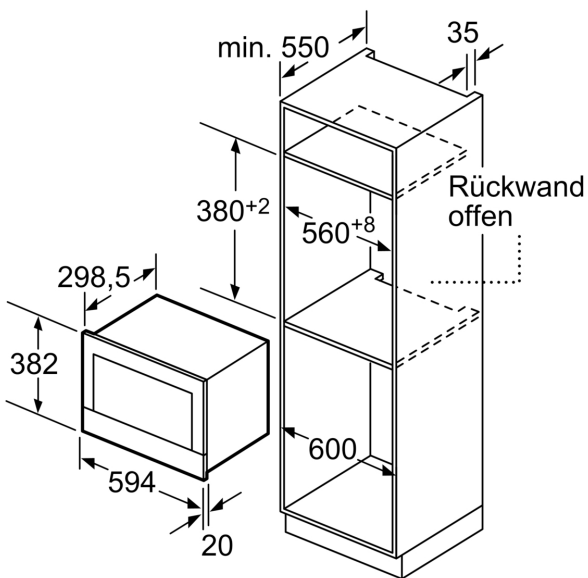

**Serie 8, Einbau-Mikrowelle, 60 x 38
cm, Weiß
BFR634GW1**

HEZ6UCC0 Kochbuch
HEZG9AS00S Adapter

Zusatzfunktionen:Nur Mikrowelle
Steuerung:elektronisch
Abmessungen des Gerätes:382x594x318 mm
Abmessungen des Garraumes:220 x 350 x 270 mm
Länge Anschlusskabel:150.0 cm
Nettogewicht:16.7 kg
Bruttogewicht:18.9 kg
Max. Mikrowellenleistung:900 W
Anzahl der Leistungsstufen (Stck):5
Drehteller:Nein
Material Garraum:Edelstahl
Türöffnung:Taste
Uhr:Ja
Gerätehöhe:382 mm
Gerätebreite:594 mm
Gerätetiefe:318 mm
Max. Mikrowellenleistung:900 W
Anschlusswert:1220 W
Absicherung:10 A
Spannung:220-240 V
Frequenz:50; 60 Hz
Steckerart:Schuko-/Gardy mit Erdung
Ausschnittsmaße:X
Abmessungen des verpackten Gerätes:18.50 x 18.11 x 26.37
Nettogewicht:37.000 lbs
Bruttogewicht:42.000 lbs

Serie 8, Einbau-Mikrowelle, 60 x 38 cm, Weiß BFR634GW1

Design

Komfort

- Schwenktür, rechts angeschlagen
- LED-Lampe

Umwelt und Sicherheit

- Starttaste
- Länge des Anschlusskabels: 150 cm
- Gesamtanschlusswert Elektro: 1.22 kW
- Gerätemaße (HxBxT): 382 x 594 x 318 mm
- Nischenmaße (HxBxT): 382 mm x 560 mm x 300 mm
- „Maße und Einbauhinweise zu diesem Gerät gemäß technischer Zeichnung beachten“

Serie 8, Einbau-Mikrowelle, 60 x 38 cm, Weiß
BFR634GW1

Maße in mm

A: Rückwand offen

Maße in mm

- A:** Überstand oben:
 Nische 362: 6 mm
 Nische 365: 3 mm
- B:** Überstand unten: 14 mm

Maße in mm