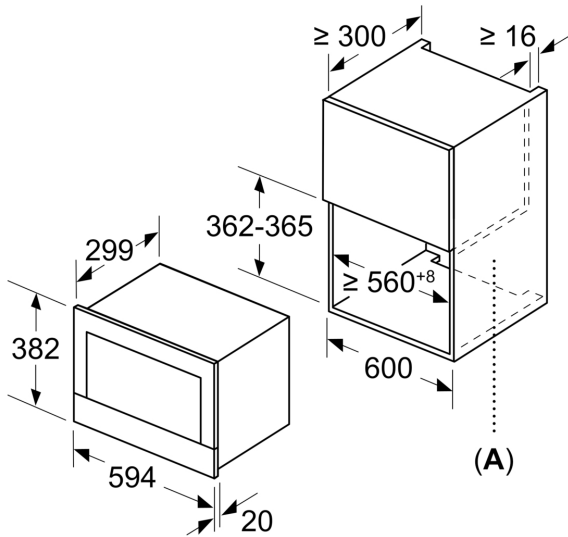

**Serie 8, Einbau-Mikrowelle, 60 x 38
cm, Weiß
BFR634GW1**

HEZ6UCC0 Kochbuch
HEZG9AS00S Adapter

Zusatzfunktionen:Nur Mikrowelle
Steuerung:elektronisch
Abmessungen des Gerätes:382x594x318 mm
Abmessungen des Garraumes:220 x 350 x 270 mm
Länge Anschlusskabel:150.0 cm
Nettogewicht:16.7 kg
Bruttogewicht:18.9 kg
Max. Mikrowellenleistung:900 W
Anzahl der Leistungsstufen (Stck):5
Drehteller:Nein
Material Garraum:Edelstahl
Türöffnung:Taste
Uhr:Ja
Gerätehöhe:382 mm
Gerätebreite:594 mm
Gerätetiefe:318 mm
Max. Mikrowellenleistung:900 W
Anschlusswert:1220 W
Absicherung:10 A
Spannung:220-240 V
Frequenz:50; 60 Hz
Steckerart:Schuko-/Gardy mit Erdung
Ausschnittsmaße:X
Abmessungen des verpackten Gerätes:18.50 x 18.11 x 26.37
Nettogewicht:37.000 lbs
Bruttogewicht:42.000 lbs

Serie 8, Einbau-Mikrowelle, 60 x 38 cm, Weiß BFR634GW1

Design

Komfort

- Schwenktür, rechts angeschlagen
- LED-Lampe

Umwelt und Sicherheit

- Starttaste
- Länge des Anschlusskabels: 150 cm
- Gesamtanschlusswert Elektro: 1.22 kW
- Gerätemaße (HxBxT): 382 x 594 x 318 mm
- Nischenmaße (HxBxT): 382 mm x 560 mm x 300 mm
- „Maße und Einbauhinweise zu diesem Gerät gemäß technischer Zeichnung beachten“

Serie 8, Einbau-Mikrowelle, 60 x 38 cm, Weiß
BFR634GW1

Maße in mm

A: Rückwand offen

Maße in mm

- A:** Überstand oben:
 Nische 362: 6 mm
 Nische 365: 3 mm
- B:** Überstand unten: 14 mm

Maße in mm