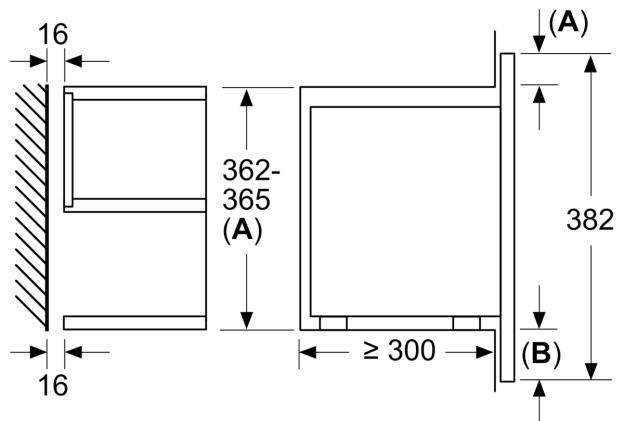

Serie 8, Einbau-Mikrowelle, Schwarz BFR634GB1

HEZ6UCC0 Kochbuch
HEZG9AS00S Adapter

Zusatzfunktionen:Nur Mikrowelle
Steuerung:elektronisch
Abmessungen des Gerätes:382x594x318 mm
Abmessungen des Garraumes:220 x 350 x 270 mm
Länge Anschlusskabel:150.0 cm
Nettogewicht:16.7 kg
Bruttogewicht:18.9 kg
Max. Mikrowellenleistung:900 W
Anzahl der Leistungsstufen (Stck):5
Drehteller:Nein
Material Garraum:Edelstahl
Türöffnung:Taste
Uhr:Ja
Gerätehöhe:382 mm
Gerätebreite:594 mm
Gerätetiefe:318 mm
Max. Mikrowellenleistung:900 W
Anschlusswert:1220 W
Absicherung:10 A
Spannung:220-240 V
Frequenz:50; 60 Hz
Steckerart:Schuko-/Gardy mit Erdung
Ausschnittsmaße:X
Abmessungen des verpackten Gerätes:18.50 x 18.11 x 26.37
Nettogewicht:37.000 lbs
Bruttogewicht:42.000 lbs

Serie 8, Einbau-Mikrowelle, Schwarz BFR634GB1

Design

Komfort

- Schwenktür, rechts angeschlagen
- LED-Lampe

Umwelt und Sicherheit

- Starttaste

Technische Info:

- Länge des Anschlusskabels: 150 cm
- Gesamtanschlusswert Elektro: 1.22 kW
- Gerätemaße (HxBxT): 382 x 594 x 318mm
- Nischenmaße (HxBxT): 382 mm x 560 mm x 300 mm
- „Maße und Einbauhinweise zu diesem Gerät gemäß technischer Zeichnung beachten“

Serie 8, Einbau-Mikrowelle, Schwarz
BFR634GB1

Maße in mm

A: Rückwand offen

Maße in mm

A: Überstand oben:
 Nische 362: 6 mm
 Nische 365: 3 mm
 B: Überstand unten: 14 mm

Maße in mm