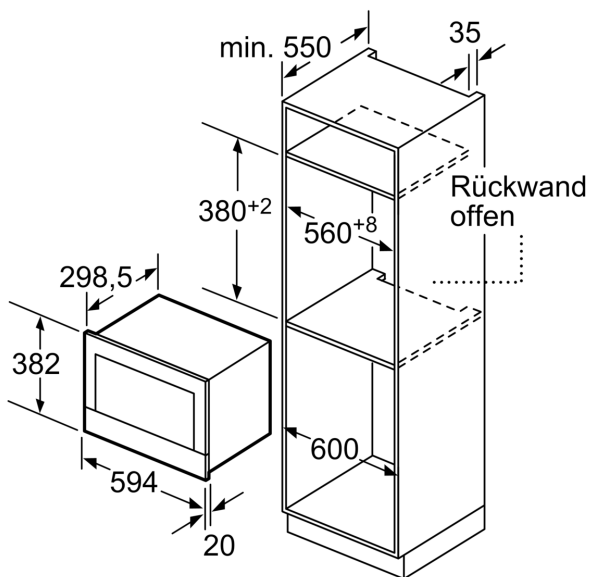

Serie 8, Einbau-Mikrowelle, Schwarz BFR634GB1

HEZ6UCC0 Kochbuch
HEZG9AS00S Adapter

Zusatzfunktionen:Nur Mikrowelle
Steuerung:elektronisch
Abmessungen des Gerätes:382x594x318 mm
Abmessungen des Garraumes:220 x 350 x 270 mm
Länge Anschlusskabel:150.0 cm
Nettogewicht:16.7 kg
Bruttogewicht:18.9 kg
Max. Mikrowellenleistung:900 W
Anzahl der Leistungsstufen (Stck):5
Drehteller:Nein
Material Garraum:Edelstahl
Türöffnung:Taste
Uhr:Ja
Gerätehöhe:382 mm
Gerätebreite:594 mm
Gerätetiefe:318 mm
Max. Mikrowellenleistung:900 W
Anschlusswert:1220 W
Absicherung:10 A
Spannung:220-240 V
Frequenz:50; 60 Hz
Steckerart:Schuko-/Gardy mit Erdung
Ausschnittsmaße:X
Abmessungen des verpackten Gerätes:18.50 x 18.11 x 26.37
Nettogewicht:37.000 lbs
Bruttogewicht:42.000 lbs

Serie 8, Einbau-Mikrowelle, Schwarz BFR634GB1

Design

Komfort

- Schwenktür, rechts angeschlagen
- LED-Lampe

Umwelt und Sicherheit

- Starttaste

Technische Info:

- Länge des Anschlusskabels: 150 cm
- Gesamtanschlusswert Elektro: 1.22 kW
- Gerätemaße (HxBxT): 382 x 594 x 318mm
- Nischenmaße (HxBxT): 382 mm x 560 mm x 300 mm
- „Maße und Einbauhinweise zu diesem Gerät gemäß technischer Zeichnung beachten“

Serie 8, Einbau-Mikrowelle, Schwarz
BFR634GB1

Maße in mm

A: Rückwand offen

Maße in mm

A: Überstand oben:
 Nische 362: 6 mm
 Nische 365: 3 mm
 B: Überstand unten: 14 mm

Maße in mm