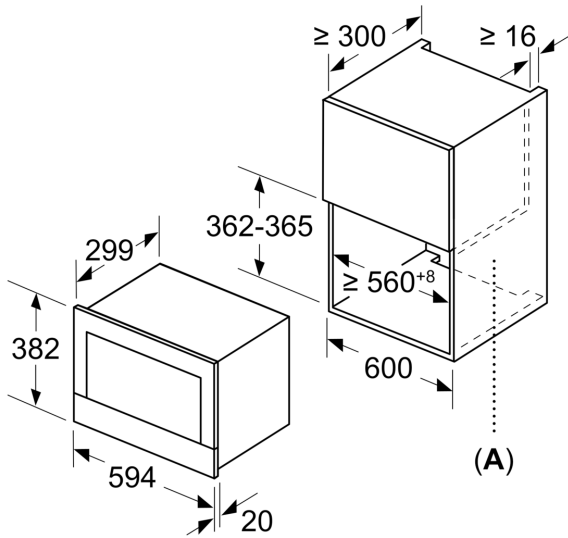

Serie 8, Einbau-Mikrowelle, Schwarz BFR634GB1

HEZ6UCC0 Kochbuch
HEZG9AS00S Adapter

Zusatzfunktionen:Nur Mikrowelle
Steuerung:elektronisch
Abmessungen des Gerätes:382x594x318 mm
Abmessungen des Garraumes:220 x 350 x 270 mm
Länge Anschlusskabel:150.0 cm
Nettogewicht:16.7 kg
Bruttogewicht:18.9 kg
Max. Mikrowellenleistung:900 W
Anzahl der Leistungsstufen (Stck):5
Drehteller:Nein
Material Garraum:Edelstahl
Türöffnung:Taste
Uhr:Ja
Gerätehöhe:382 mm
Gerätebreite:594 mm
Gerätetiefe:318 mm
Max. Mikrowellenleistung:900 W
Anschlusswert:1220 W
Absicherung:10 A
Spannung:220-240 V
Frequenz:50; 60 Hz
Steckerart:Schuko-/Gardy mit Erdung
Ausschnittsmaße:X
Abmessungen des verpackten Gerätes:18.50 x 18.11 x 26.37
Nettogewicht:37.000 lbs
Bruttogewicht:42.000 lbs

Serie 8, Einbau-Mikrowelle, Schwarz BFR634GB1

Design

Komfort

- Schwenktür, rechts angeschlagen
- LED-Lampe

Umwelt und Sicherheit

- Starttaste

Technische Info:

- Länge des Anschlusskabels: 150 cm
- Gesamtanschlusswert Elektro: 1.22 kW
- Gerätemaße (HxBxT): 382 x 594 x 318mm
- Nischenmaße (HxBxT): 382 mm x 560 mm x 300 mm
- „Maße und Einbauhinweise zu diesem Gerät gemäß technischer Zeichnung beachten“

Serie 8, Einbau-Mikrowelle, Schwarz
BFR634GB1

Maße in mm

A: Rückwand offen

Maße in mm

A: Überstand oben:
 Nische 362: 6 mm
 Nische 365: 3 mm
 B: Überstand unten: 14 mm

Maße in mm